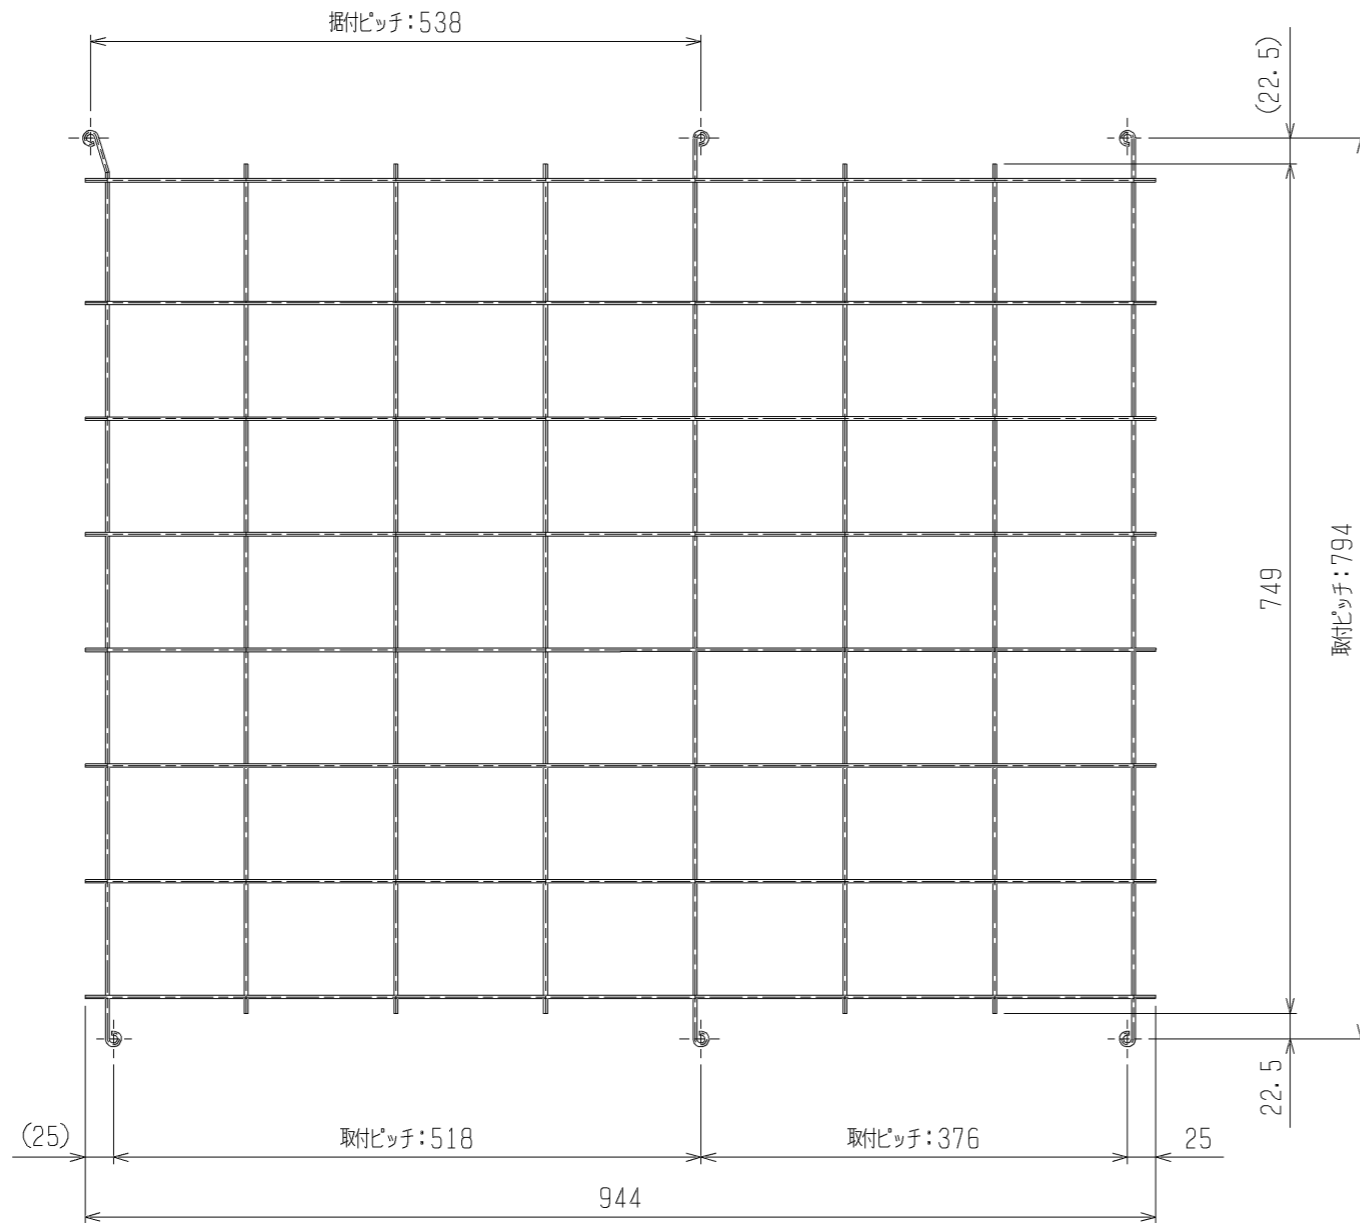

材質 : SWM-B (鋼線)
 表面処理 : PEコーティング
 色 : マンセル 2.7Y 7.74/1.02

<取付部品>
 背面用網 1枚
 取付ネジ (M5×12) 7本 (予備1本)

	作成日付 ISSUED	改定日付 REVISED	TITLE PAC-KS15AM インバータマルチエアコン フリープランシステム 別売品 背面用網 外形図		
	DIM. mm	11-06-02			
SCALE NTS	三菱電機株式会社		DRW. NO. WKD94L715	REV. *	PAGE 1/1