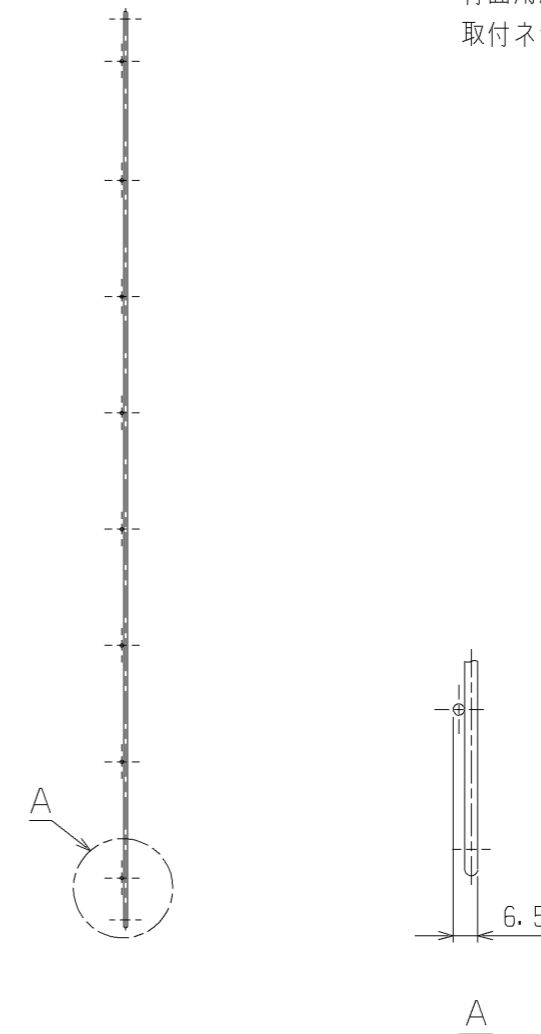

材質 : SWM-B (鋼線)
 表面処理 : PEコーティング
 色 : マンセル 2.7Y 7.74/1.02

<取付部品>
 背面用網 1枚
 取付ネジ (M5×12) 7本 (予備1本)

	作成日付 ISSUED	改定日付 REVISED	TITLE PAC-KS15AM インバータマルチエアコン フリープランシステム 別売品 背面用網 外形図		
	DIM. mm	11-06-02			
SCALE NTS	三菱電機株式会社		DRW. NO. WKD94L715	REV. *	PAGE 1/1