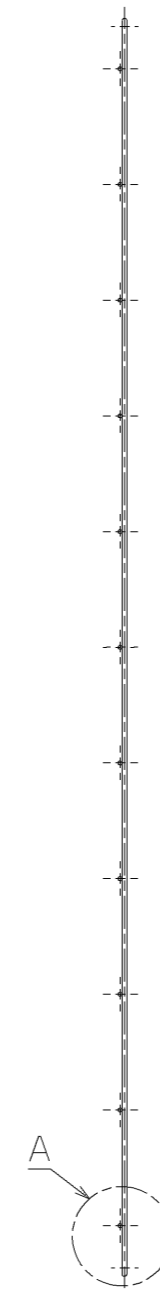

材質 : SWM-B (鋼線)
 表面処理 : PEコーティング
 色 : マンセル 2.7Y 7.74/1.02

<取付部品>
 背面用網 1枚
 取付ネジ (M5×12) 7本 (予備1本)

 DIM. mm SCALE NTS	作成日付 ISSUED	改定日付 REVISED	TITLE PAC-KS16AM インバータマルチエアコン フリープランシステム 別売品 背面用網 外形図		
	11-06-02		DRW. NO.	REV.	PAGE
 三菱電機株式会社			WKD94L716	*	1/1