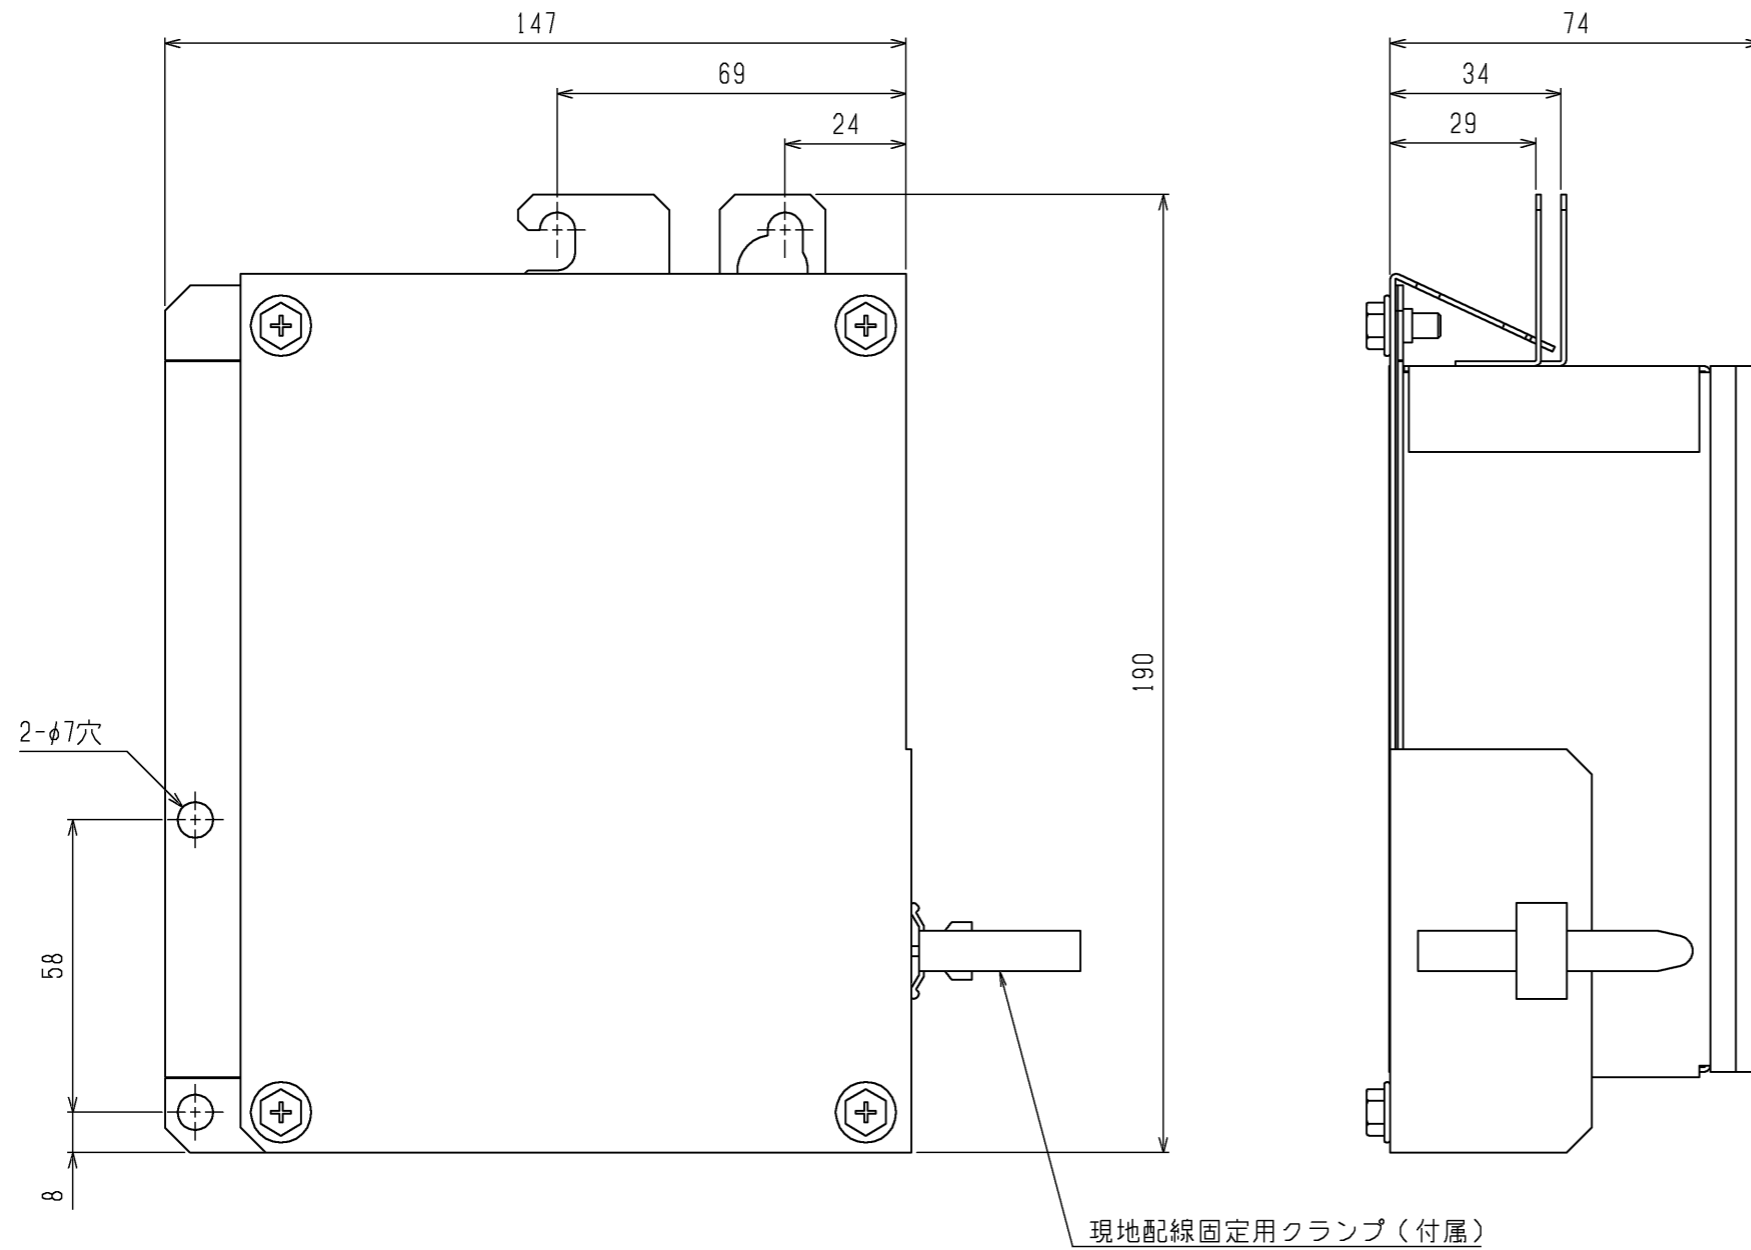

<取付部品>

- リレーボックス 1個
- アタッチメント（リレーボックス取付金具）..... 1個
- ケーブルストラップ 1本
- 取付ネジ 8本
- パンタイ（小） 5本
- パンタイ（大） 4本
- シール材 1枚
- パイプカバー 1本
- 緩衝材 2枚

	作成日付 ISSUED	改定日付 REVISED	TITLE PAC-KS20KTT ベースヒータ用リレーボックス 外形図		
	DIM. mm	13-11-25			
SCALE NTS	 三菱電機株式会社		DRW.NO. W KJ94G824	REV. *	PAGE 1/1