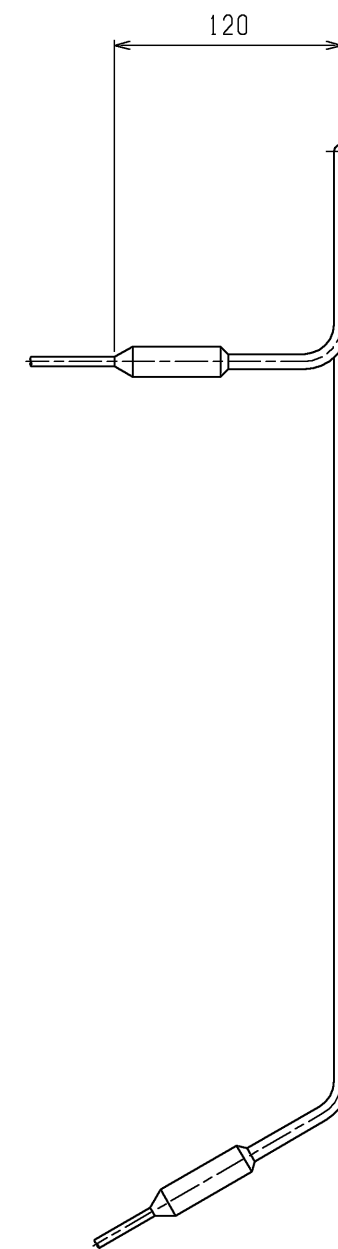

<ヒータ仕様>

出力 : 113W (82W/m)
 ヒータ径 : 8mm

<取付部品>

ベースヒータ 1本
 ベースヒータ固定金具 4個
 取付ネジ 6本
 パンタイ 5本
 パイプカバー 2本

	作成日付 ISSUED	改定日付 REVISED	TITLE		
	DIM. mm	13-11-26		PAC-KS25BH ベースヒータ 外形図	
SCALE NTS	 三菱電機株式会社		DRW.NO. W KJ94G825	REV. *	PAGE 1/1