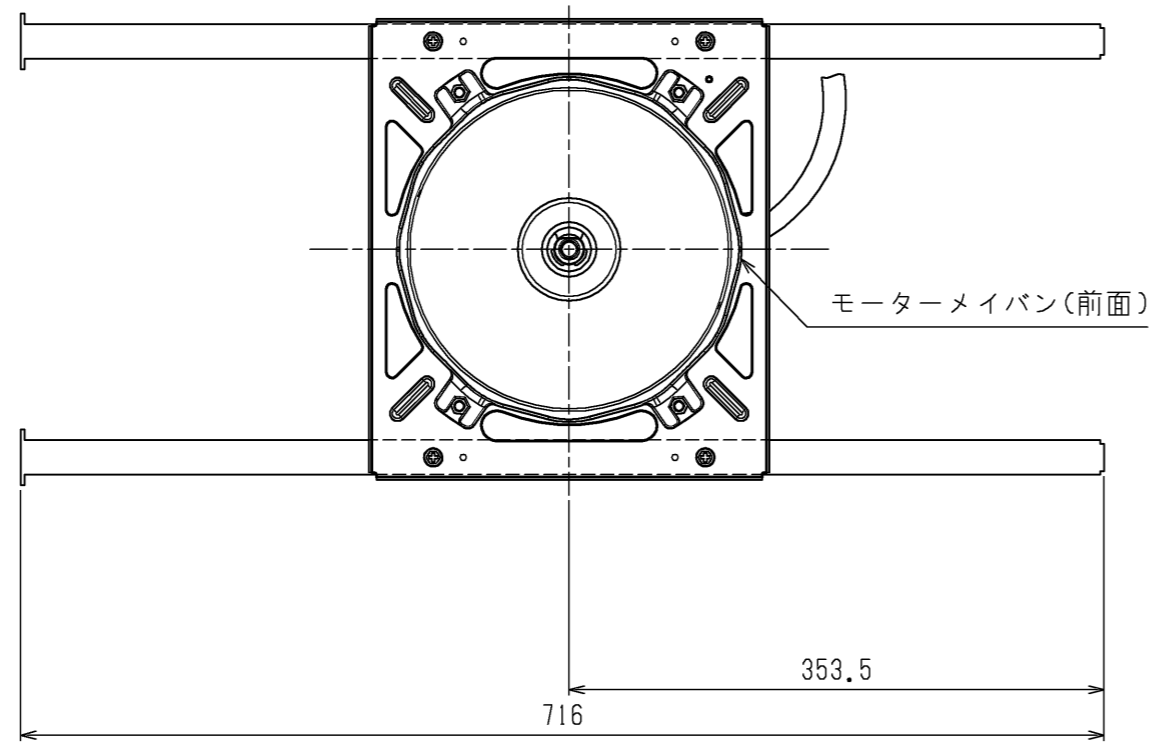

<モーター仕様>
出力 : 0.92kW

<取付部品>
高静圧キット 1 個
ラベル 1 枚
結束バンド 3 本
パイプカバー 1 本

	作成日付 ISSUED	改定日付 REVISED	TITLE PAC-KS45PK 高静圧キット 外形図		
	DIM. mm	17-09-26			
SCALE NTS	三菱電機株式会社		DRW.NO. W KL94L388	REV. *	PAGE 1/1