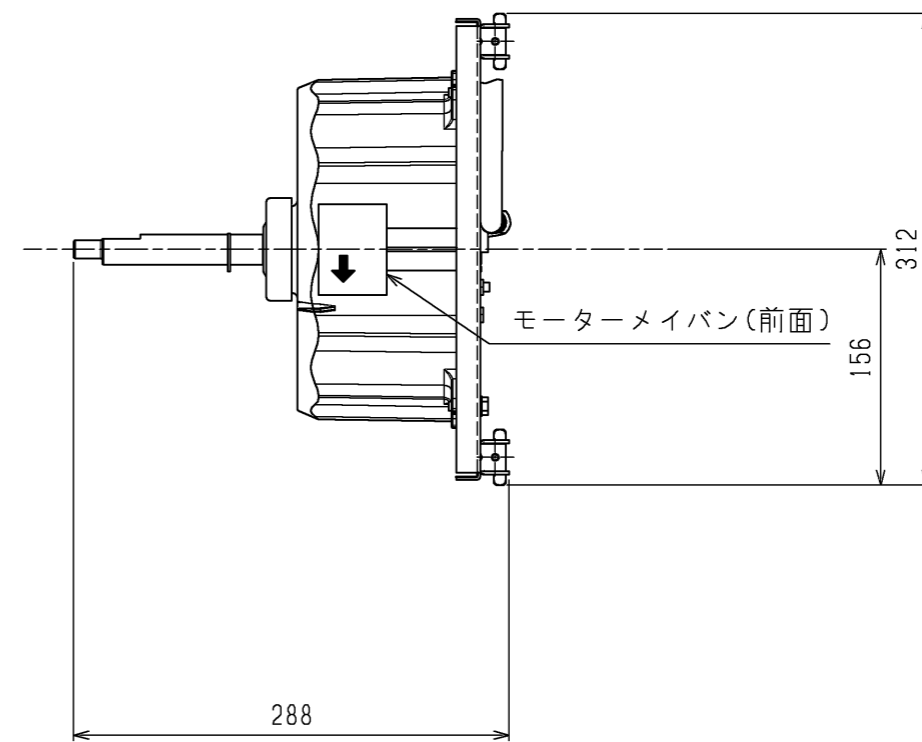

<モーター仕様>
出力 : 0.92kW

<取付部品>
高静圧キット 1 個
ラベル 1 枚
結束バンド 3 本
パイプカバー 1 本

	作成日付 ISSUED	改定日付 REVISED	TITLE PAC-KS45PK 高静圧キット 外形図		
	DIM. mm	17-09-26			
SCALE NTS	三菱電機株式会社		DRW.NO. W KL94L388	REV. *	PAGE 1/1