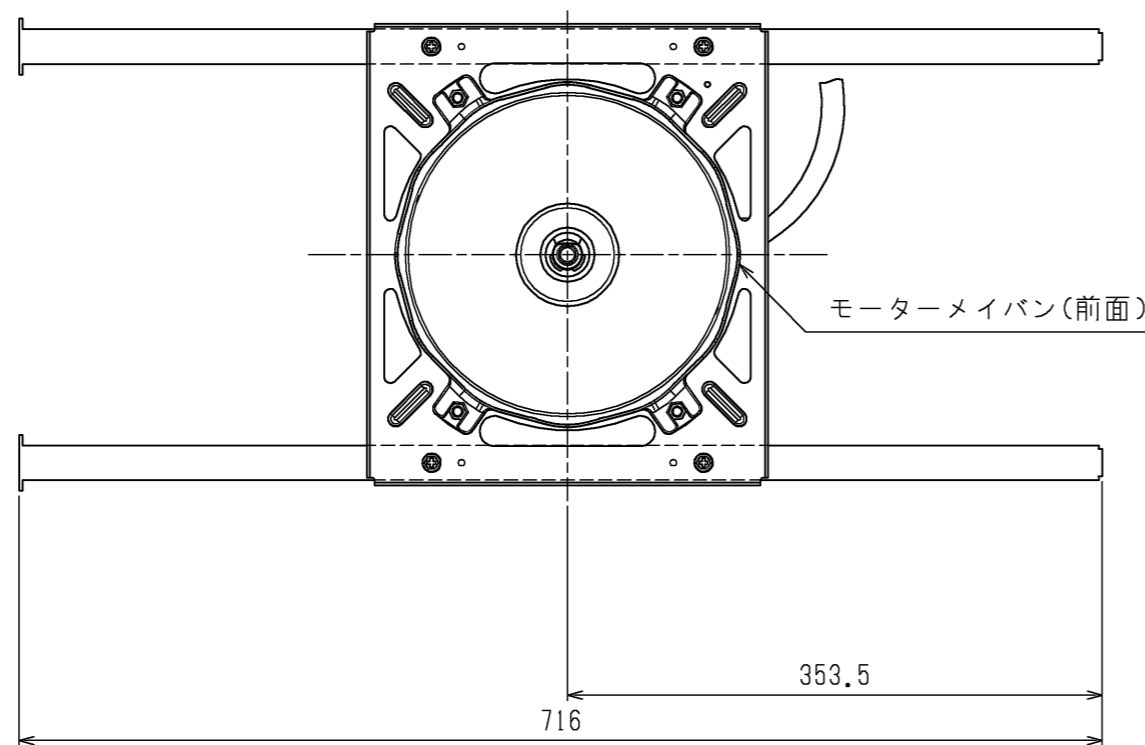

<モーター仕様>
出力 : 0.92kW

<取付部品>
高静圧キット 1 個
ラベル 1 枚
結束バンド 3 本
パイプカバー 1 本

本図面の所有権は三菱電機株式会社にある。
THIS DOCUMENT IS THE PROPERTY OF MITSUBISHI ELECTRIC CORPORATION.

 DIMENSIONS ARE IN MILLIMETERS	作成日付 ISSUED	改定日付 REVISED	TITLE		
	2020-04-08		PAC-KS46PK 高静圧キット 外形図		
尺度 SCALE DO NOT SCALE	三菱電機株式会社		DWG.NO. W KB94C31V	REV. *	PAGE 1/1