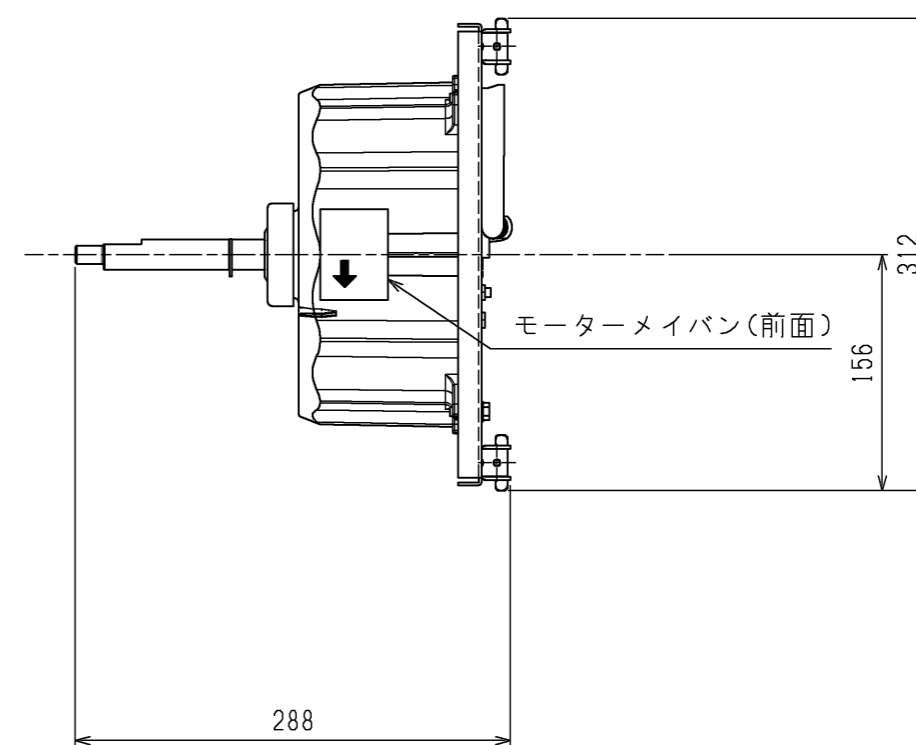

<モーター仕様>
出力 : 0.92kW

<取付部品>
高静圧キット 1 個
ラベル 1 枚
結束バンド 3 本
パイプカバー 1 本

本図面の所有権は三菱電機株式会社にある。
THIS DOCUMENT IS THE PROPERTY OF MITSUBISHI ELECTRIC CORPORATION.

 DIMENSIONS ARE IN MILLIMETERS	作成日付 ISSUED	改定日付 REVISED	TITLE		
	2020-04-08		PAC-KS46PK 高静圧キット 外形図		
尺度 SCALE DO NOT SCALE	三菱電機株式会社		DWG.NO. W KB94C31V	REV. *	PAGE 1/1