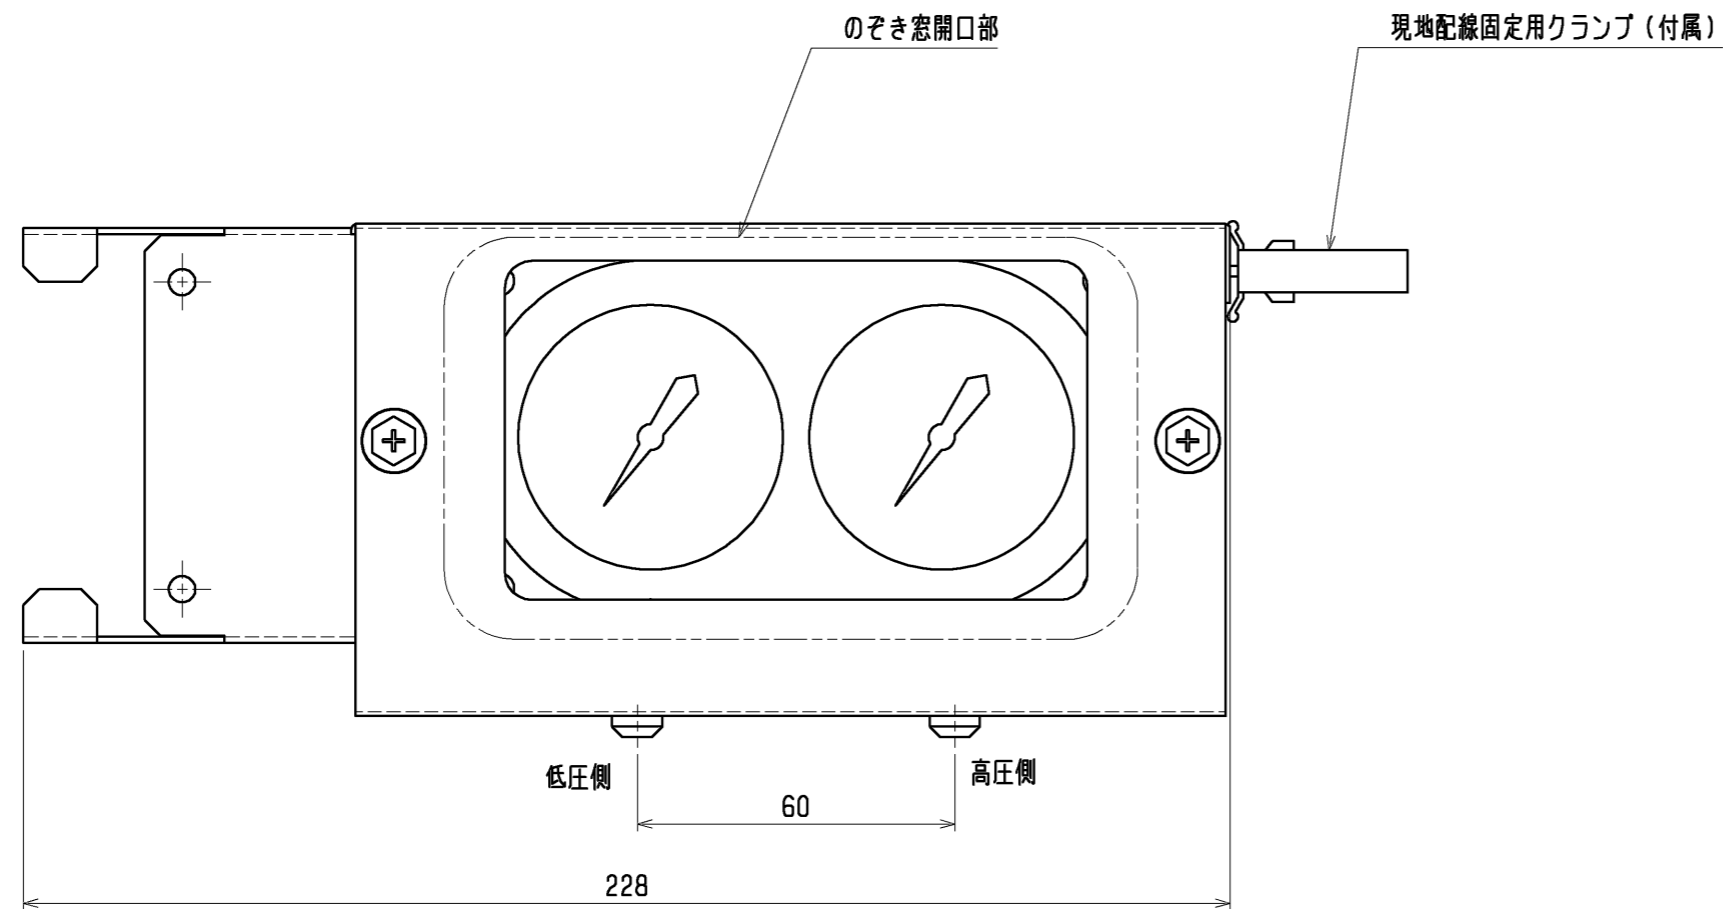

圧力 高圧側 0~6.0MPa  
 低圧側 -0.1~4MPa  
 最小目盛 高圧側 0.1 MPa  
 低圧側 0.1 MPa  
 付属品 固定ネジ M5×12 2本  
 バンド 3本  
 パイプカバー 1本

	作成日付 ISSUED	改定日付 REVISED	TITLE PAC-KS65PG インバータマルチエアコン フリープランシステム 別売品 圧力計 外形図		
	DIM. mm	11-05-17			
SCALE NTS	 三菱電機株式会社		DRW. NO. WKD94L601	REV.	PAGE 1/1