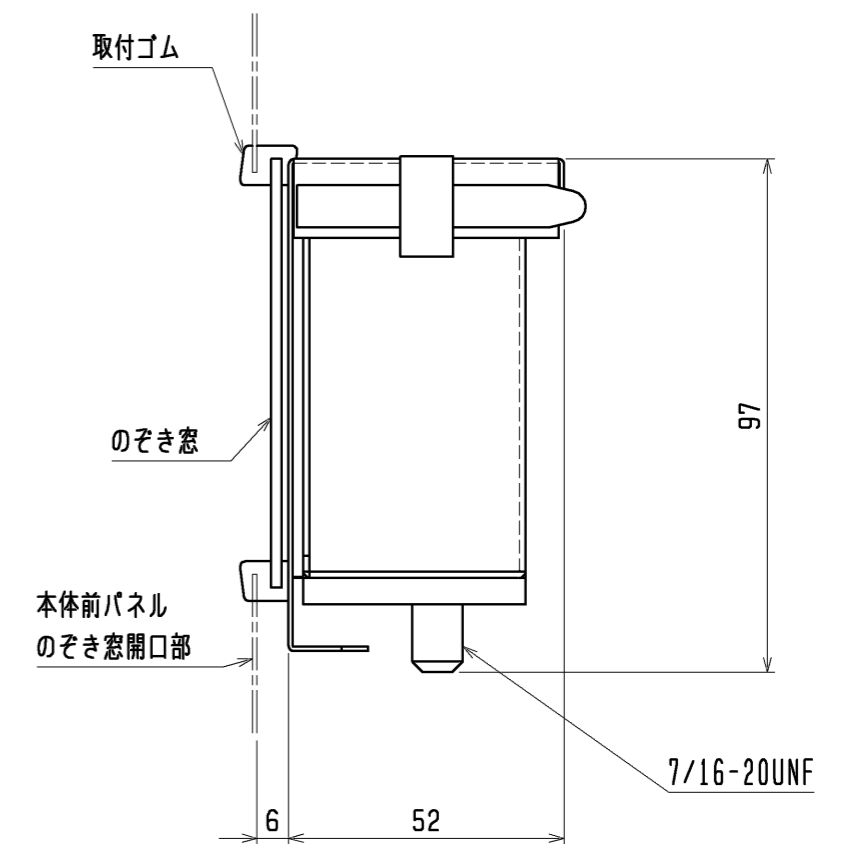

圧力 高圧側 0~6.0MPa  
 低圧側 -0.1~4MPa  
 最小目盛 高圧側 0.1 MPa  
 低圧側 0.1 MPa  
 付属品 固定ネジ M5×12 2本  
 バンド 3本  
 パイプカバー 1本

	作成日付 ISSUED	改定日付 REVISED	TITLE PAC-KS65PG インバータマルチエアコン フリープランシステム 別売品 圧力計 外形図		
	DIM. mm	11-05-17			
SCALE NTS	 三菱電機株式会社		DRW. NO. WKD94L601	REV.	PAGE 1/1