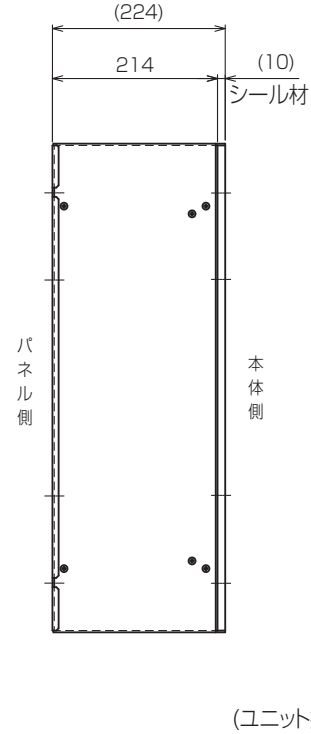

スペーサ外形図

適用機種	スペーサ形名	J	K
PLFY-P22LMG5	PAC-KW85TB	820	800
PLFY-P28LMG5			
PLFY-P36LMG5			
PLFY-P45LMG5	PAC-KW96TB	990	970
PLFY-P56LMG5			
PLFY-P71LMG5			

<スペーサ組込み仕様> KL94C536

単位	スケール	作成日	形名	PLFY-P45LMG5		
mm	NTS	2017-05-31	インバーターマルチエアコン フリープランシステム 天井カセット形二方向吹出し室内ユニット 外形図			
三菱電機株式会社			図番	GA-PLFYP45LMG5-S	副番	頁 2/2