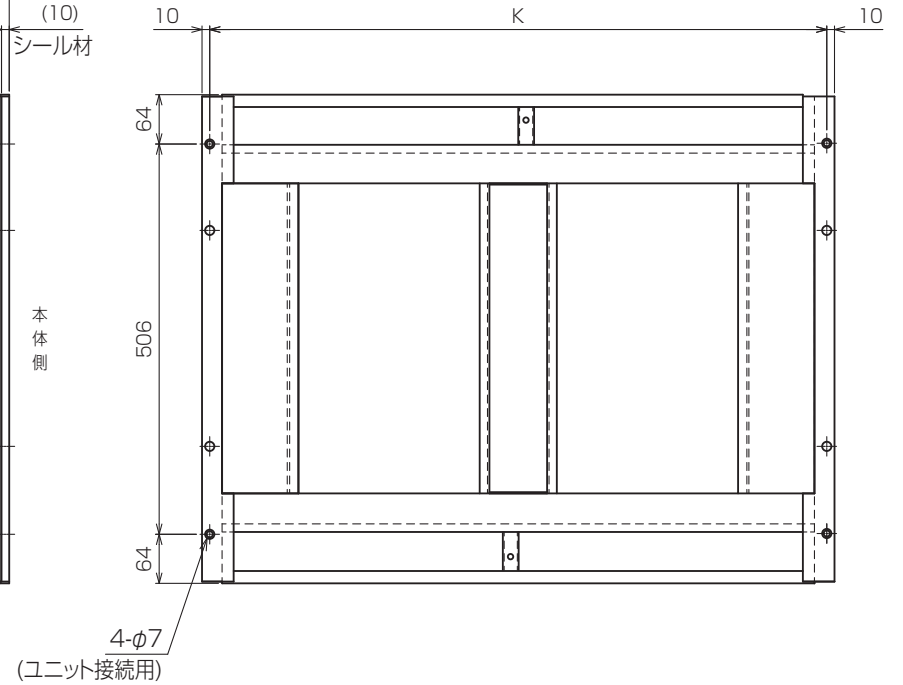

スペーサ外形図

適用機種	スペーサ形名	J	K
PLFY-P22LMG5	PAC-KW85TB	820	800
PLFY-P28LMG5			
PLFY-P36LMG5			
PLFY-P45LMG5	PAC-KW96TB	990	970
PLFY-P56LMG5			
PLFY-P71LMG5			

<スペーサ組込み仕様> KL94C536

単位	スケール	作成日	形名	PLFY-P45LMG5		
mm	NTS	2017-05-31	インバーターマルチエアコン フリープランシステム 天井カセット形二方向吹出し室内ユニット 外形図			
三菱電機株式会社			図番	GA-PLFYP45LMG5-S	副番	頁 2/2