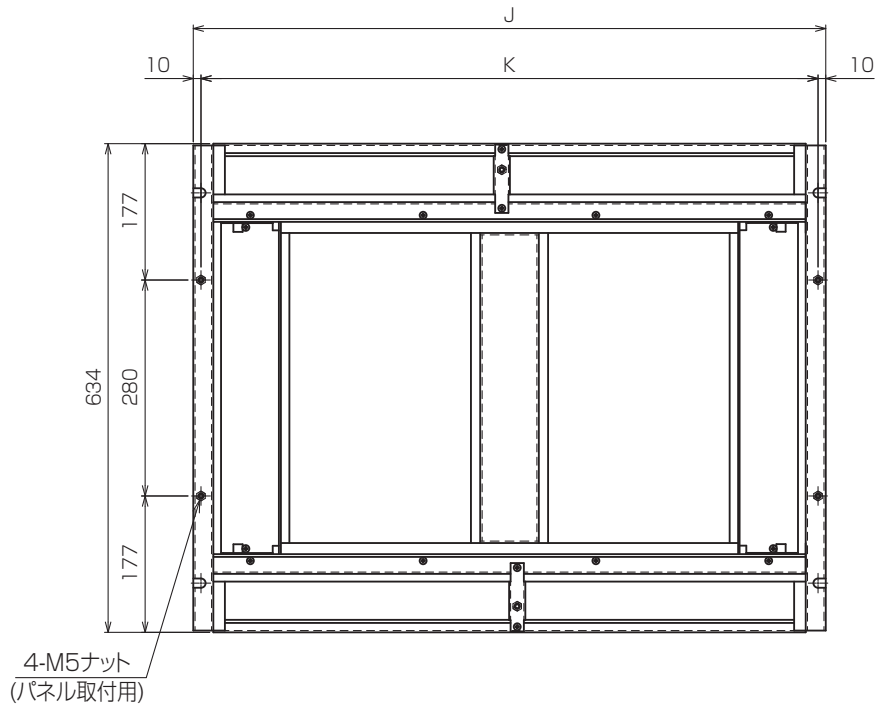

スペーサ外形図

適用機種	スペーサ形名	J	K
PLFY-P22LMG5	PAC-KW85TB	820	800
PLFY-P28LMG5			
PLFY-P36LMG5			
PLFY-P45LMG5	PAC-KW96TB	990	970
PLFY-P56LMG5			
PLFY-P71LMG5			

<スペーサ組込み仕様> KL94C536

単位	スケール	作成日	形名	PLFY-P45LMG5		
mm	NTS	2017-05-31	インバーターマルチエアコン フリープランシステム 天井カセット形二方向吹出し室内ユニット 外形図			
三菱電機株式会社			図番	GA-PLFYP45LMG5-S	副番	頁 2/2