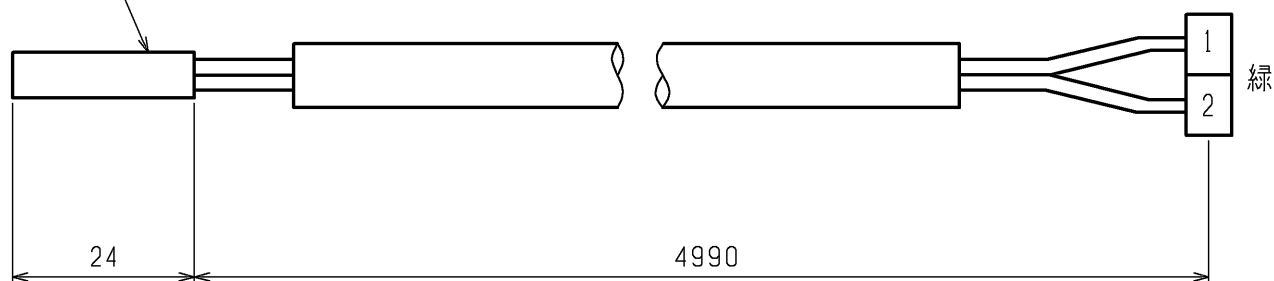

形名	PAC-SE20TC
線長	5m
コネクタ	2P(室内ユニット制御基板CN22へ接続) ※一部の機種はアダプタを使って接続

サーミスタφ6

サーミスタ配線

アダプタ

本図面の所有権は三菱電機株式会社にある。

THIS DOCUMENT IS THE PROPERTY OF MITSUBISHI ELECTRIC CORPORATION.

 DIMENSIONS ARE IN MILLIMETERS	作成日付 ISSUED	改定日付 REVISED	TITLE
	2020-03-30		PAC-SE20TC サーミスタ 外形図
尺度 SCALE DO NOT SCALE	三菱電機株式会社		DWG.NO. W KJ94M837
			REV.
			PAGE 1/1