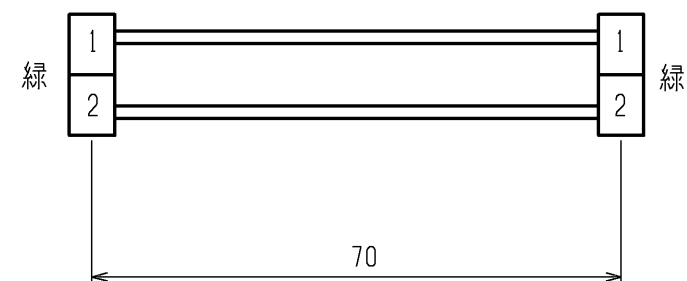

形名	PAC-SE20TC
線長	5m
コネクタ	2P(室内ユニット制御基板CN22へ接続) ※一部の機種はアダプタを使って接続

サーミスタφ6

サーミスタ配線

アダプタ

本図面の所有権は三菱電機株式会社にある。

THIS DOCUMENT IS THE PROPERTY OF MITSUBISHI ELECTRIC CORPORATION.

 DIMENSIONS ARE IN MILLIMETERS	作成日付 ISSUED	改定日付 REVISED	TITLE
	2020-03-30		PAC-SE20TC サーミスタ 外形図
尺度 SCALE DO NOT SCALE	三菱電機株式会社		DWG.NO. W KJ94M837
			REV.
			PAGE 1/1