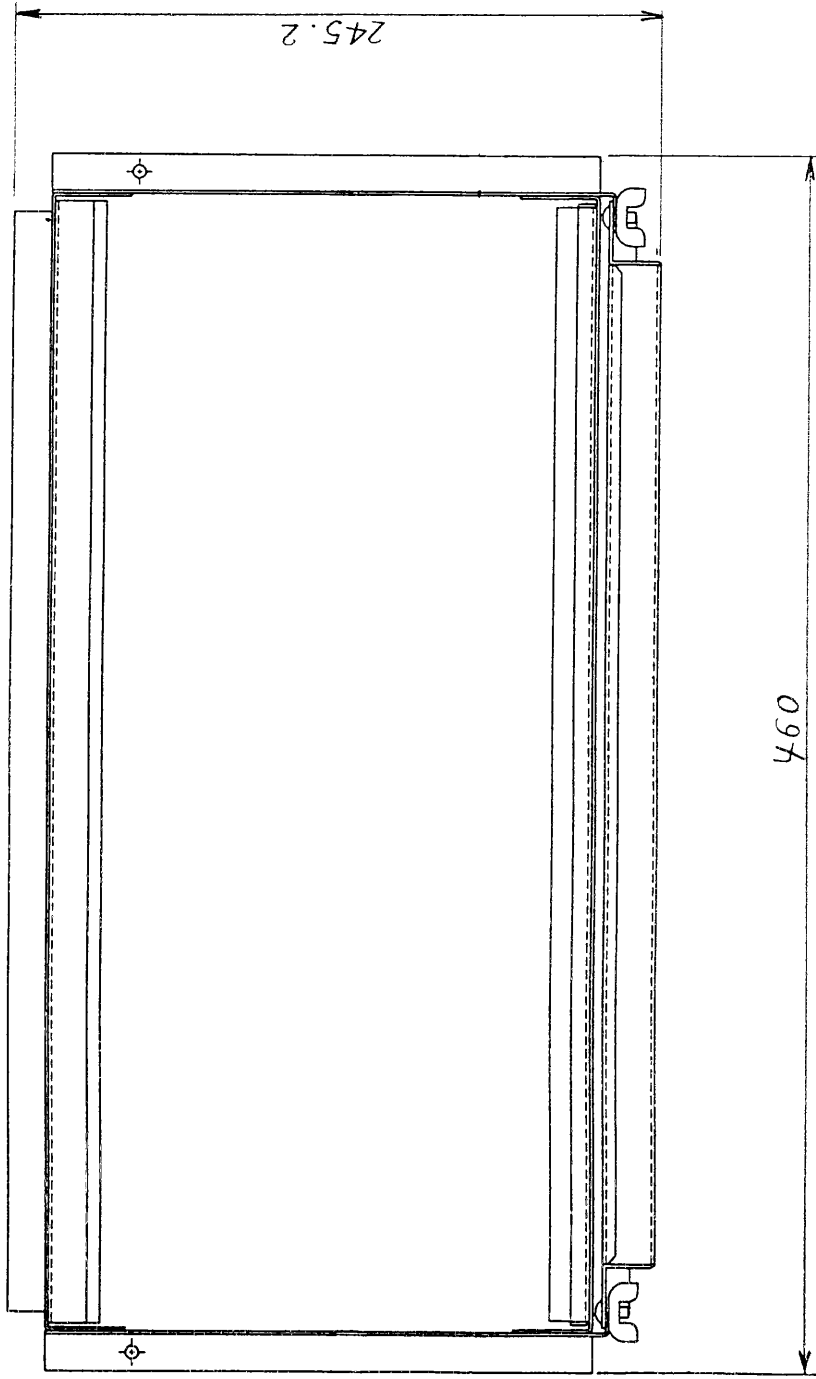

区分	図面番号	ページ	日付	訂正	部品ファイル番号	名称
2	W840042	920327	REV.	スライダ	スライダ	スライダ

MDC-60 TA(-L)	別売部品
TITLE PAC-SS63SG	
スライダリール 外形図	
DWG. No. W840042	

MITSUBISHI ELECTRIC CORPORATION	
作成日付 DATE	92-3-27
作成 DRAWN	森本(幸)
照査 CHECKED	西野
設計 DESIGNED	西野
検査 APPROVED	
NTS	