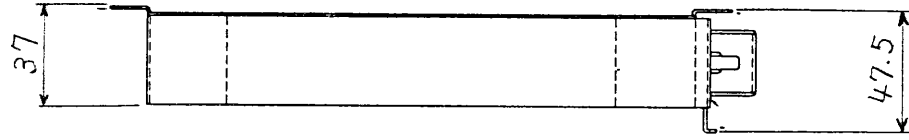

区分	図面番号	ページ	日付	訂正	部品ファイル番号	名称
2	W840042	920327	REV.	スライダ	スライダ	スライダ

MDC-60 TA(-L)	別売部品
TITLE PAC-SS63SG	
スライダリール 外形図	
DWG. No. W840042	

MITSUBISHI ELECTRIC CORPORATION	
作成日付 DATE	92-3-27
作成 DRAWN	森本(幸)
照査 CHECKED	西野
設計 DESIGNED	西野
検査 APPROVED	
NTS	