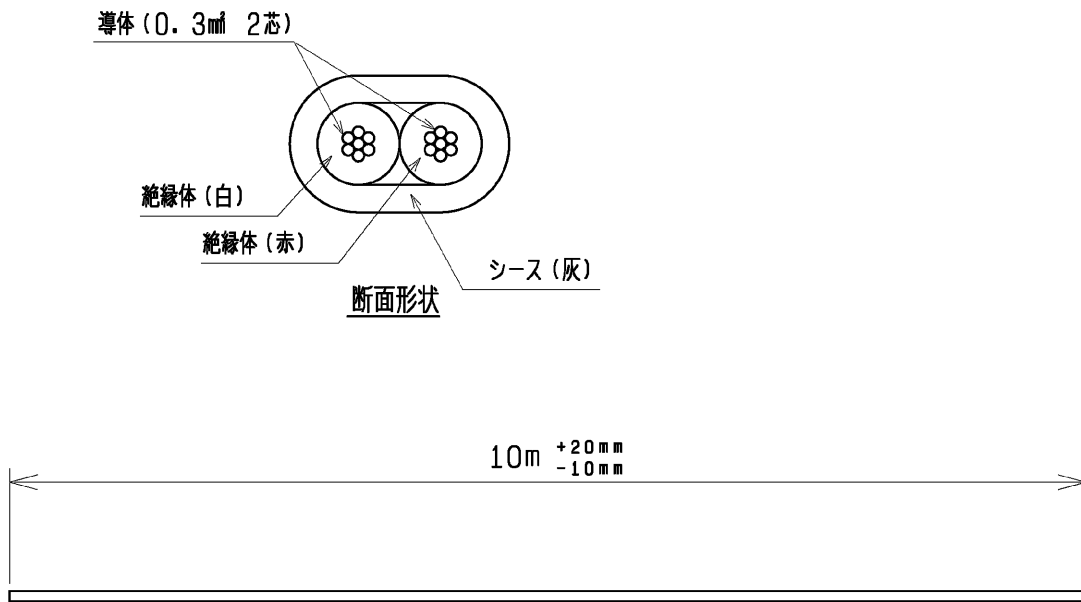

三菱電機 ビル 空調管理システム仕様書

仕様

項目	内容
長さ	10m $+20\text{mm}$ -10mm
線種	ビニルシースケーブル
線芯数	2芯

外形図

	作成日付 ISSUED	改定日付 REVISED	TITLE リモコンケーブル PAC-YT81HC 仕様書		
	DIM. mm	07-04-19			
SCALE NTS	三菱電機株式会社		DRW. NO. WKF94D046	REV.	PAGE 1 /