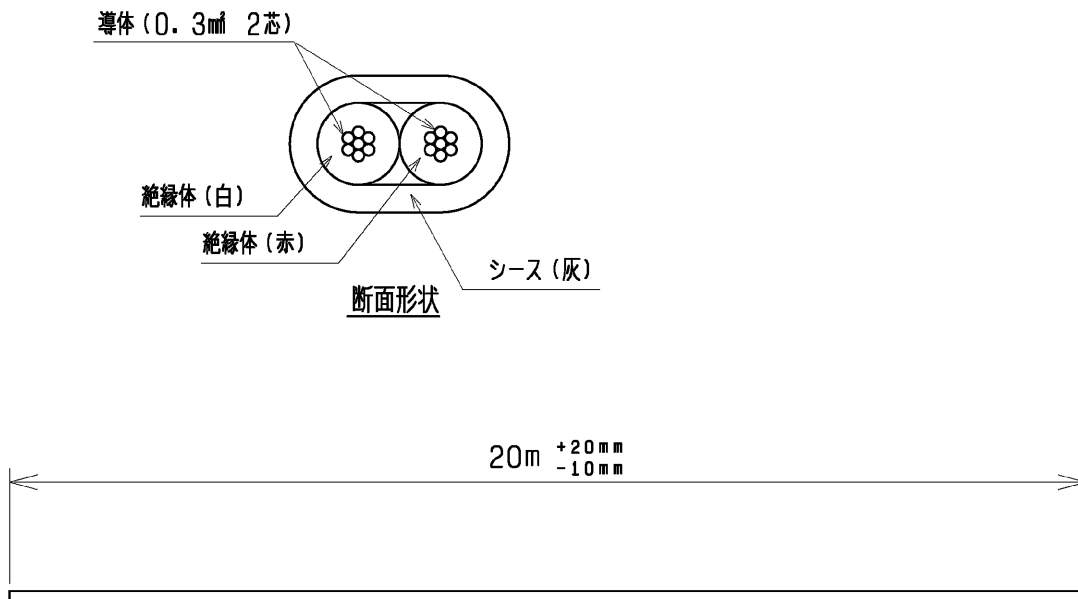

三菱電機 ビル 空調管理システム仕様書

仕様

項目	内容
長さ	20m $+20\text{mm}$ -10mm
線種	ビニルシースケーブル
線芯数	2芯

外形図

	作成日付 ISSUED	改定日付 REVISED	TITLE リモコンケーブル PAC-YT82HC 仕様書		
	DIM. mm	07-04-19			
SCALE NTS	三菱電機株式会社		DRW. NO. WKF94D047	REV.	PAGE 1 /