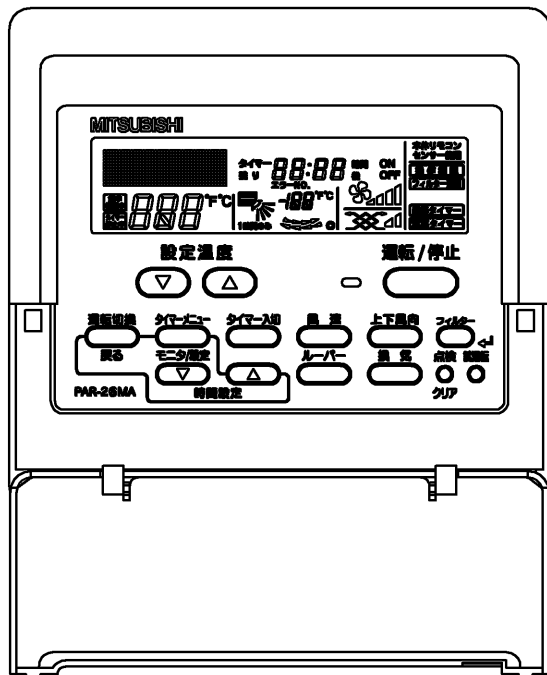

三菱電機 ビル 空調管理システム仕様書

外形図

	作成日付 ISSUED	改定日付 REVISED	TITLE MAスームスリモコン PAR-26MA 仕様書			
	DIM. mm	10-11-05				12-06-11
SCALE NTS	三菱電機株式会社		DRW. NO. WKF94D139	REV. A	PAGE 2/2