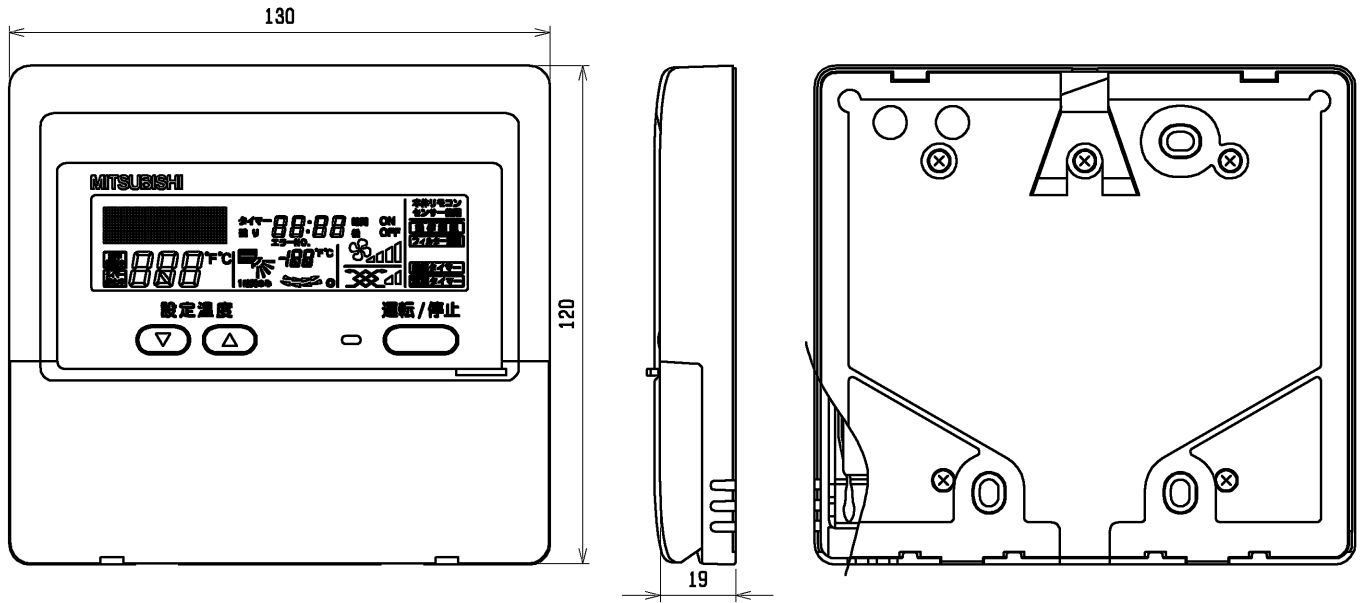

三菱電機 ビル 空調管理システム仕様書

外形図

	作成日付 ISSUED	改定日付 REVISED	TITLE MAスームスリモコン PAR-26MA 仕様書			
	DIM. mm	10-11-05				12-06-11
SCALE NTS	三菱電機株式会社		DRW. NO. WKF94D139	REV. A	PAGE 2/2