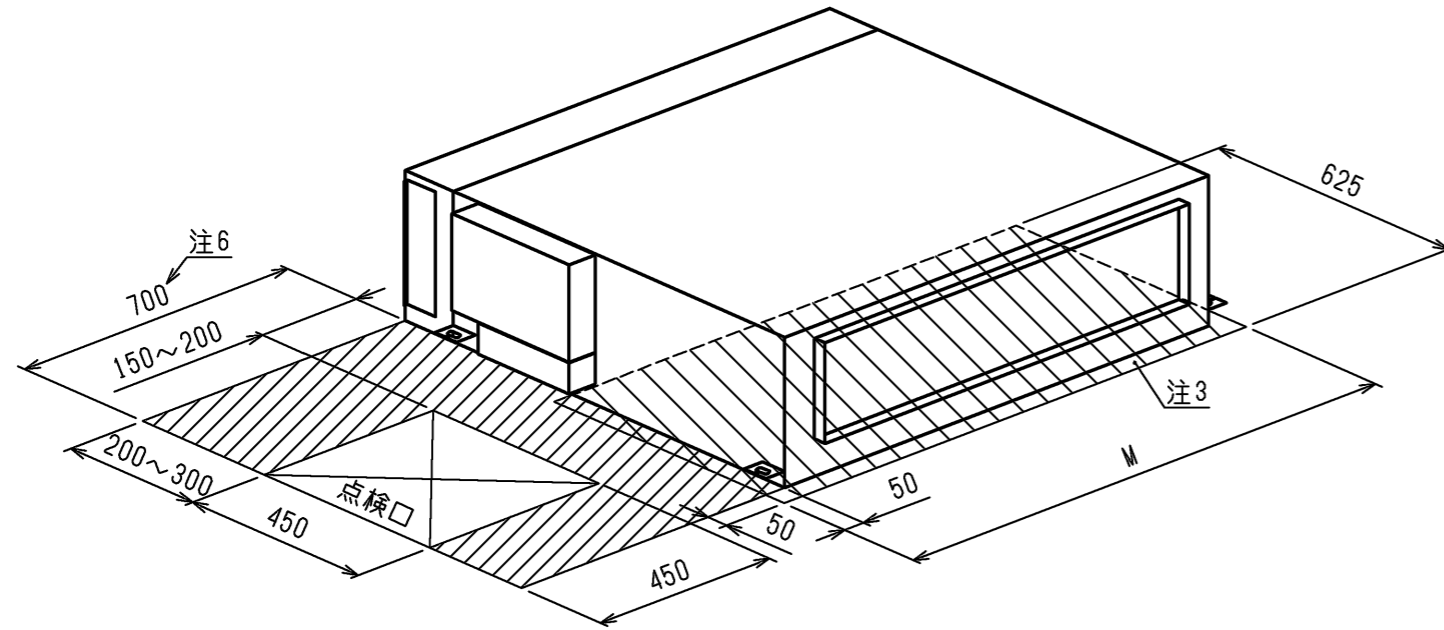

サービススペース詳細

機種	M
PEFY-P45・56・71MG2, PEFY-P45・56・71MG3 PEFY-P45・56・71MG4	780
PEFY-P80・90MG2, PEFY-P80・90MG3 PEFY-P80・90MG4	1065
PEFY-P112・140・160MG2, PEFY-P112・140・160MG3 PEFY-P112・140・160MG4	1230