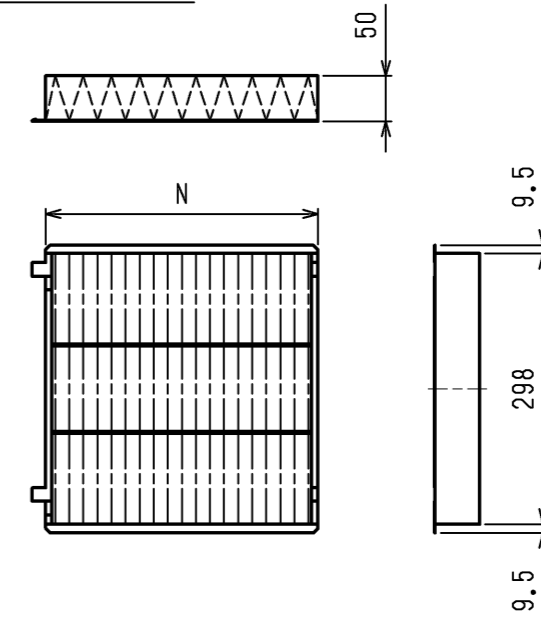

サービススペース詳細

機種	M
PEFY-P45・56・71MG2, PEFY-P45・56・71MG3 PEFY-P45・56・71MG4	780
PEFY-P80・90MG2, PEFY-P80・90MG3 PEFY-P80・90MG4	1065
PEFY-P112・140・160MG2, PEFY-P112・140・160MG3 PEFY-P112・140・160MG4	1230

サービスメンテナンスのため指定位置に必ず点検口を設置してください。

ロングライフフィルタ

適用機種		PEFY-P45・56・71MG2 PEFY-P45・56・71MG3 PEFY-P45・56・71MG4	PEFY-P80・90MG2 PEFY-P80・90MG3 PEFY-P80・90MG4	PEFY-P112・140・160MG2 PEFY-P112・140・160MG3 PEFY-P112・140・160MG4
ロング ライフ フィル タ	形名	PAC-KE86LAF	PAC-KE88LAF	PAC-KE89LAF
	材質	合成繊維不織布エアフィルタ		
	N×個数	300×2	300×3	300×3, 200×1
フィルタボックス		PAC-KE71TB	PAC-KE99TB	PAC-KE94TB