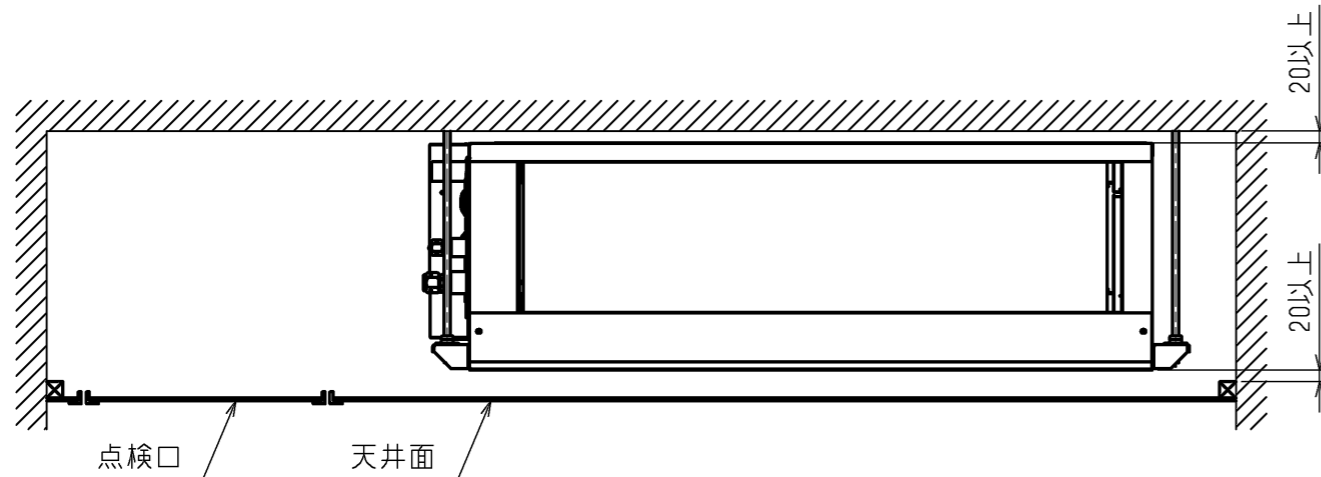

サービスメンテナンスのため指定位置に必ず点検口を設置してください。