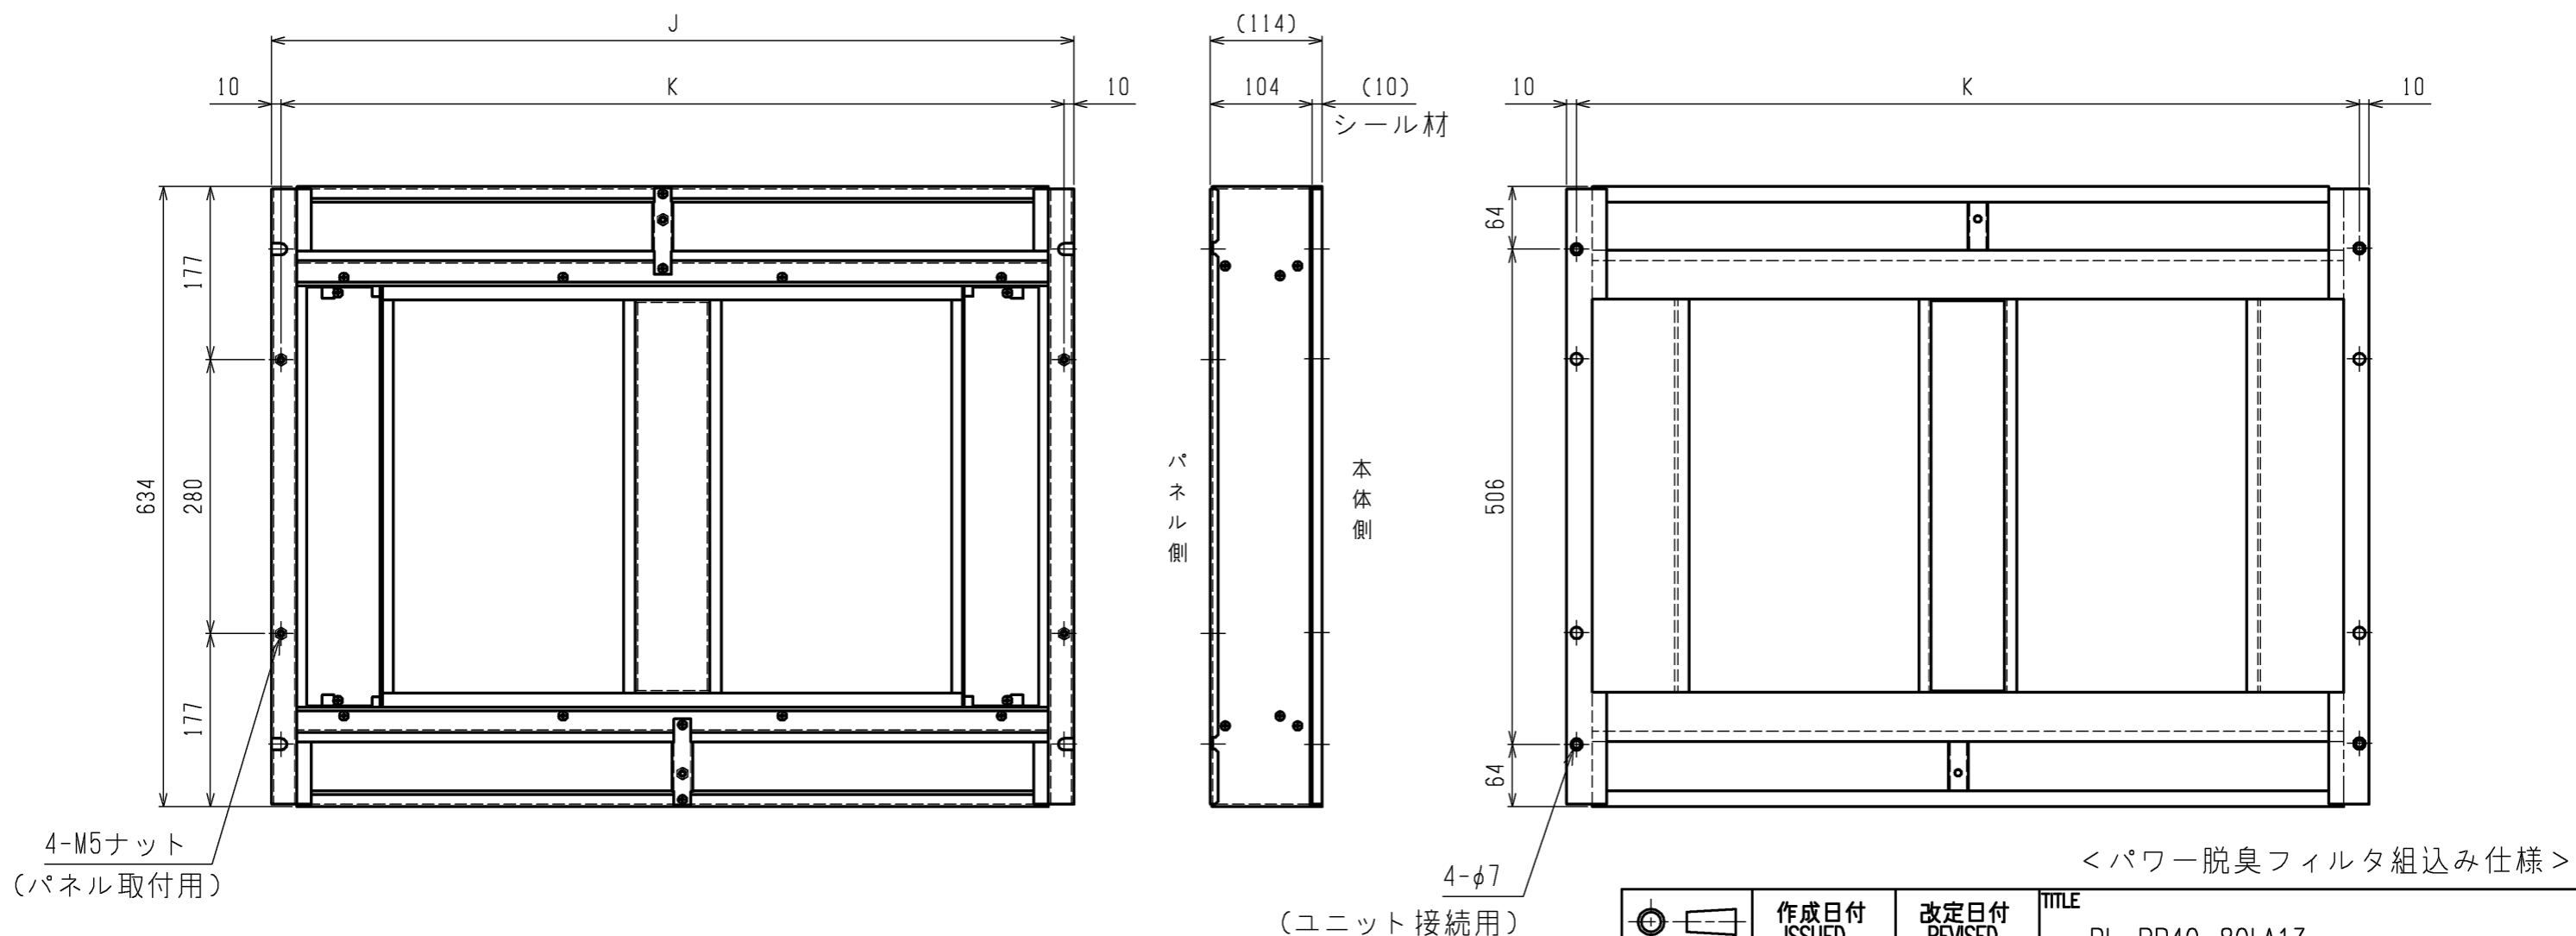

パワー脱臭フィルタ外形図

適用機種	多機能ケースメント形名	パワー脱臭フィルタ形名	所要数	H	J	K
PL-RP40LA13	PAC-KW77TB	PAC-KW01PCF	2	295	820	800
PL-RP45LA13 PL-RP50LA13 PL-RP56LA13 PL-RP63LA13 PL-RP71LA13 PL-RP80LA13	PAC-KW78TB	PAC-KW03PCF	2	380	990	970

多機能ケースメント外形図

	作成日付 ISSUED	改定日付 REVISED	TITLE
	DIM. mm	17-01-20	PL-RP40~80LA13 天井カセット形二方向吹出し室内ユニット外形図
SCALE NTS	 三菱電機株式会社		DRW.NO. W KL94C404 REV. PAGE 2/2