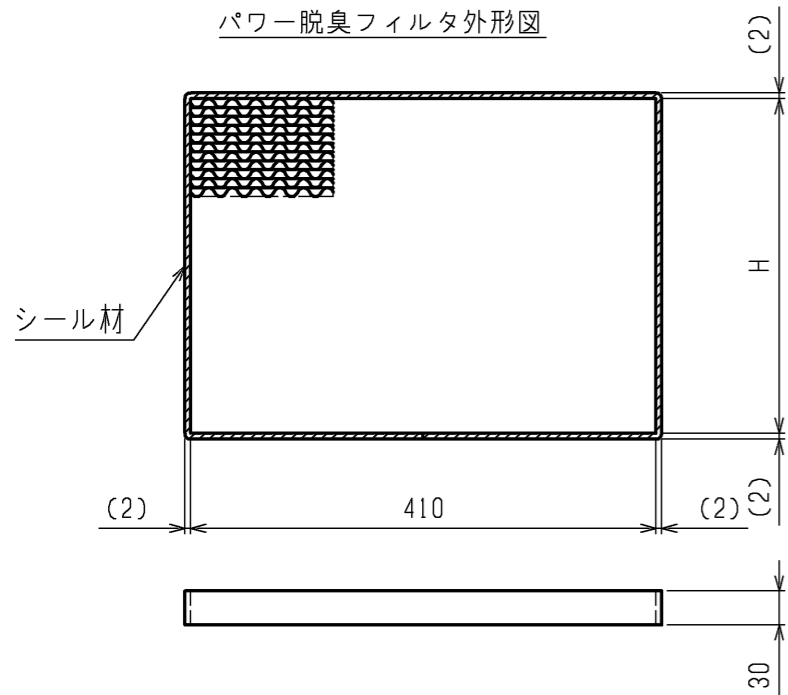

パワー脱臭フィルタ外形図

適用機種	多機能ケースメント形名	パワー脱臭フィルタ形名	所要数	H	J	K
PL-RP40LA13	PAC-KW77TB	PAC-KW01PCF	2	295	820	800
PL-RP45LA13 PL-RP50LA13 PL-RP56LA13 PL-RP63LA13 PL-RP71LA13 PL-RP80LA13	PAC-KW78TB	PAC-KW03PCF	2	380	990	970

多機能ケースメント外形図

	作成日付 ISSUED	改定日付 REVISED	TITLE
	DIM. mm	17-01-20	PL-RP40~80LA13 天井カセット形二方向吹出し室内ユニット外形図
SCALE NTS	 三菱電機株式会社		DRW.NO. W KL94C404 REV. PAGE 2/2