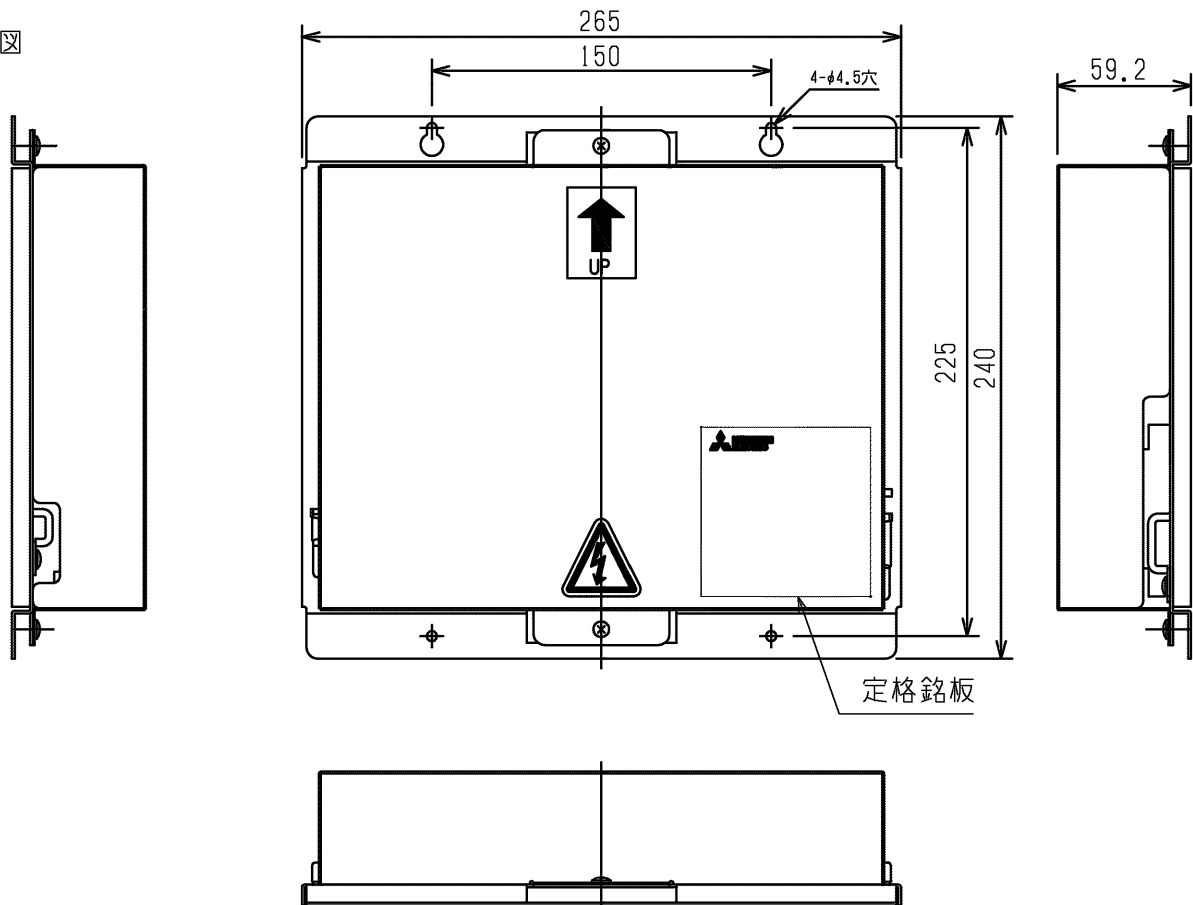

IT装置用空調機専用コントローラ操作パネルキット SY-MA41HK1納入仕様書

【伝送線用給電ユニット】

仕様表

項目	内容
製品寸法	240 (H) × 265 (W) × 59.2 (D) mm
質量	2.1 kg
電源仕様	入力電圧: AC100/200V 50/60Hz 消費電力: 12W ヒューズ: 250V 2.0A
出力仕様	DC24V 0.5A (最大負荷時)
外装	電気亜鉛メッキ鋼板
接続台数	操作パネルを2台まで接続可能
使用環境	温度: 0~40℃ 湿度: 45~85%RH (結露なきこと)
据付方法	場所: 制御盤設置 方法: 垂直取り付け (方向指示表示による)

外形図

	作成日付 ISSUED	改定日付 REVISED	TITLE IT装置用空調機専用コントローラ 操作パネルキット SY-MA41HK1 納入仕様書			
	DIM. mm	09-12-08				22-12-06
SCALE NTS	三菱電機株式会社		DRW.NO. WKF94D115	REV. B	PAGE 2/3