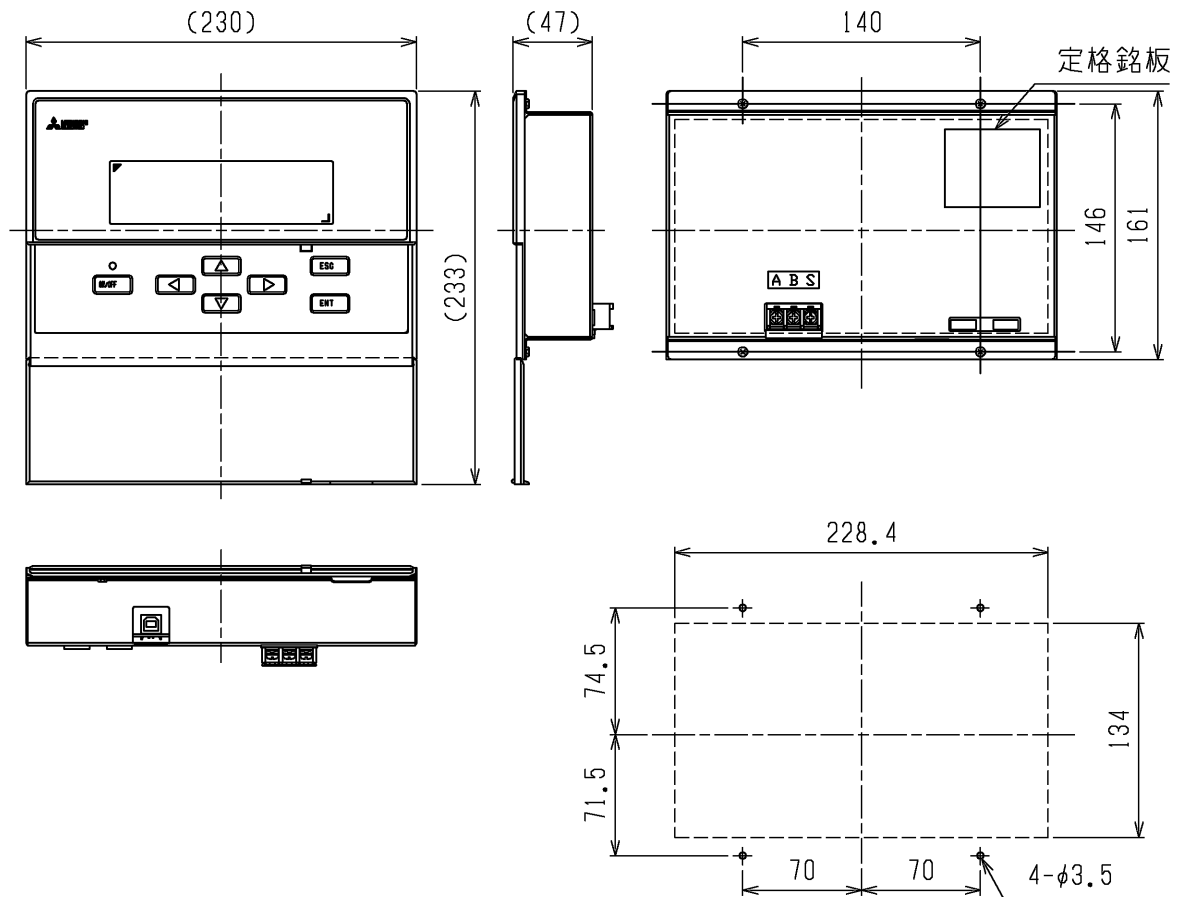

IT装置用空調機専用コントローラ操作パネルキット SY-MA41HK1納入仕様書

【操作パネル仕様】 仕様表

項目	内容
製品寸法	161 (H) × 230 (W) × 47 (D) mm
質量	1.0 kg
電源	DC17~30V M-NET 伝送線より給電 (伝送線用給電ユニットよりM-NET伝送線を介して受電)
使用環境	温度: 0℃~40℃ 湿度: 45~85%RH (結露なきこと)
材質	カバー部: ABS 本体部: 溶融亜鉛メッキ鋼板
据付方法	場所: 制御盤設置 方法: 垂直取り付け
空調機 管理台数	空調機: 最大20台 操作パネル: 最大2台

注意点

本機を据付ける際は、製品と同梱されているコアを伝送線に巻き付けて使用してください。

機能表

画面名称	内容
運転/停止	空調機への運転操作
温度設定値変更	空調機への設定温度変更
運転情報	空調機の運転状態表示
保全情報	空調機の保全情報表示
装置管理情報	空調機、システム機器の管理情報表示 空調機毎、過去16件分故障内容の表示
故障情報	空調機の発生中故障情報の表示
ワーニング情報	空調機の発生中ワーニング情報の表示

外部入出力機能

名称	内容
外部入力 (CN1)	空調機一括運転
	空調機一括停止
	空調機一括故障リセット
外部出力 (CN2)	空調機1台故障 * 1
	空調機2台以上故障
	通信異常

*1: 2台以上故障発生時、出力はOFFします。

外形図

	作成日付 ISSUED	改定日付 REVISED	TITLE IT装置用空調機専用コントローラ 操作パネルキット SY-MA41HK1 納入仕様書
DIM. mm	09-12-08	22-12-06	
SCALE NTS	三菱電機株式会社		DRW.NO. WKF94D115
			REV. B
			PAGE 1/3