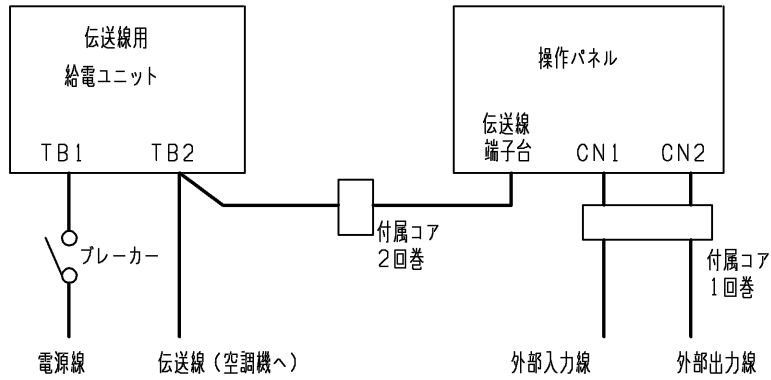

IT装置用空調機専用コントローラ操作パネルキット SY-MA41HK1納入仕様書

【電気配線図】

機器接続