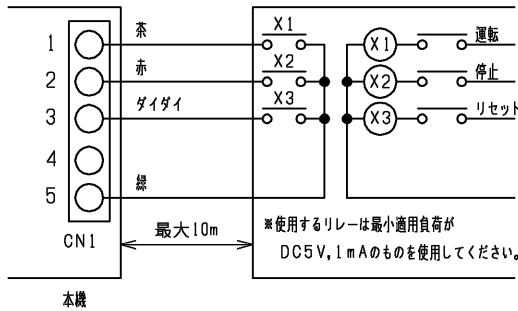

IT装置用空調機専用コントローラ操作パネルキット SY-MA41HK1納入仕様書

【電気配線図】

機器接続

外部入力接続

外部出力接続

外部入出力機能表

外部入力 (CN1)

ピン番号	機能
1	空調機一括運転：接続されている空調機全てを運転させます。
2	空調機一括停止：接続されている空調機全てを停止させます。
3	空調機一括リセット：異常が発生している空調機を全てリセットさせます。
4	未使用
5	COM (GND)

外部出力 (CN2)

ピン番号	機能
1	空調機1台故障：接続されている空調機の内、1台の空調機が故障した場合に出力します。 注) 2台以上の空調機が故障した場合は出力されません。 この場合はピン番号2のみが出力されます。
2	空調機2台以上故障：接続されている空調機の内、2台以上の空調機が故障している場合に出力します。
3	通信異常：通信異常が発生したときに出力します。
4	未使用
5	COM (GND)

注意事項

1. 延長ケーブルは別途手配してください。
2. 接続ケーブルの延長は10mまでとしてください。(0.3mm²以上の線を使用してください)
3. 使用しないケーブルはコネクタ近くでカットし、カットした部分はテープなどで確実に絶縁処理してください。
4. 「空調機2台以上故障」出力時、「空調機1台故障」は出力されません。
5. ワーニング発生では、外部出力信号は出力されません。

	作成日付 ISSUED	改定日付 REVISED	TITLE IT装置用空調機専用コントローラ 操作パネルキット SY-MA41HK1 納入仕様書
DIM. mm	09-12-08	22-12-06	
SCALE NTS	三菱電機株式会社		DRW.NO. WKF94D115
		REV. B	PAGE 3/3