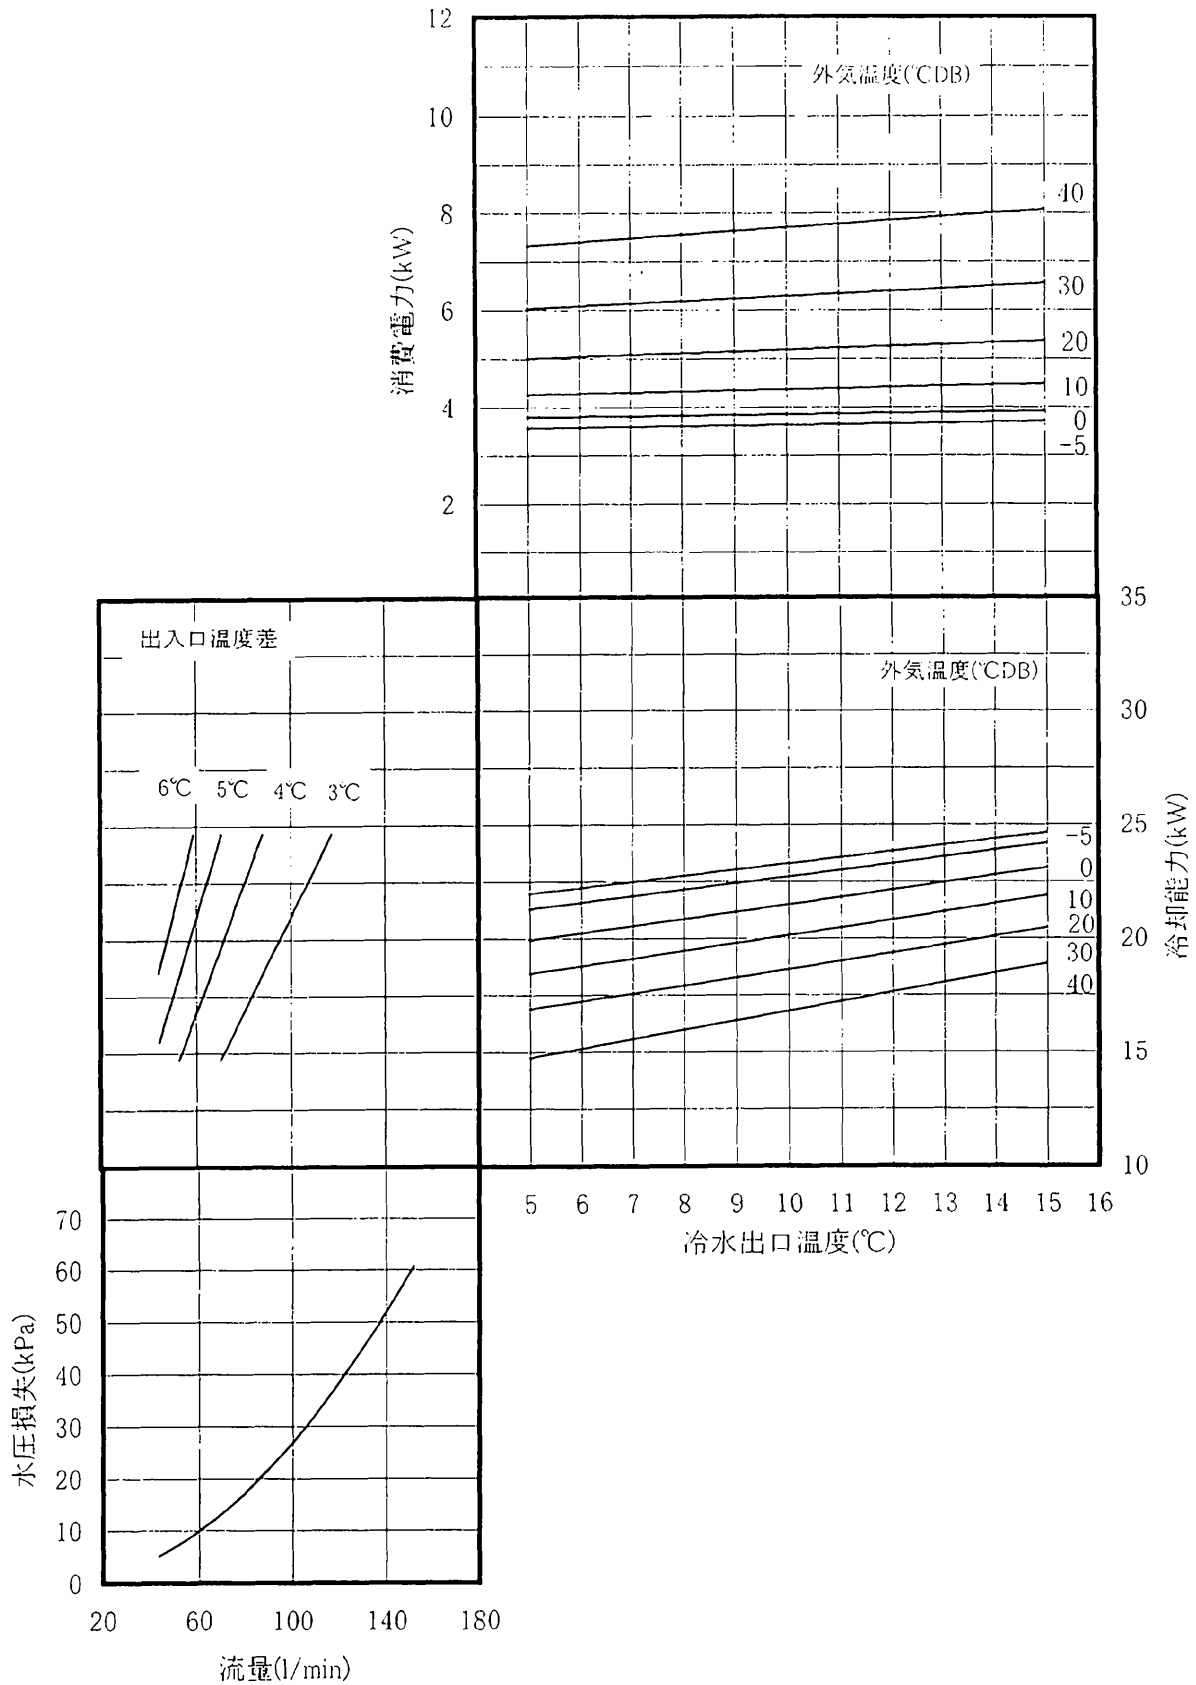

CA-P190B 性能線図 (50Hz)

WYN48-1385

(1/1)