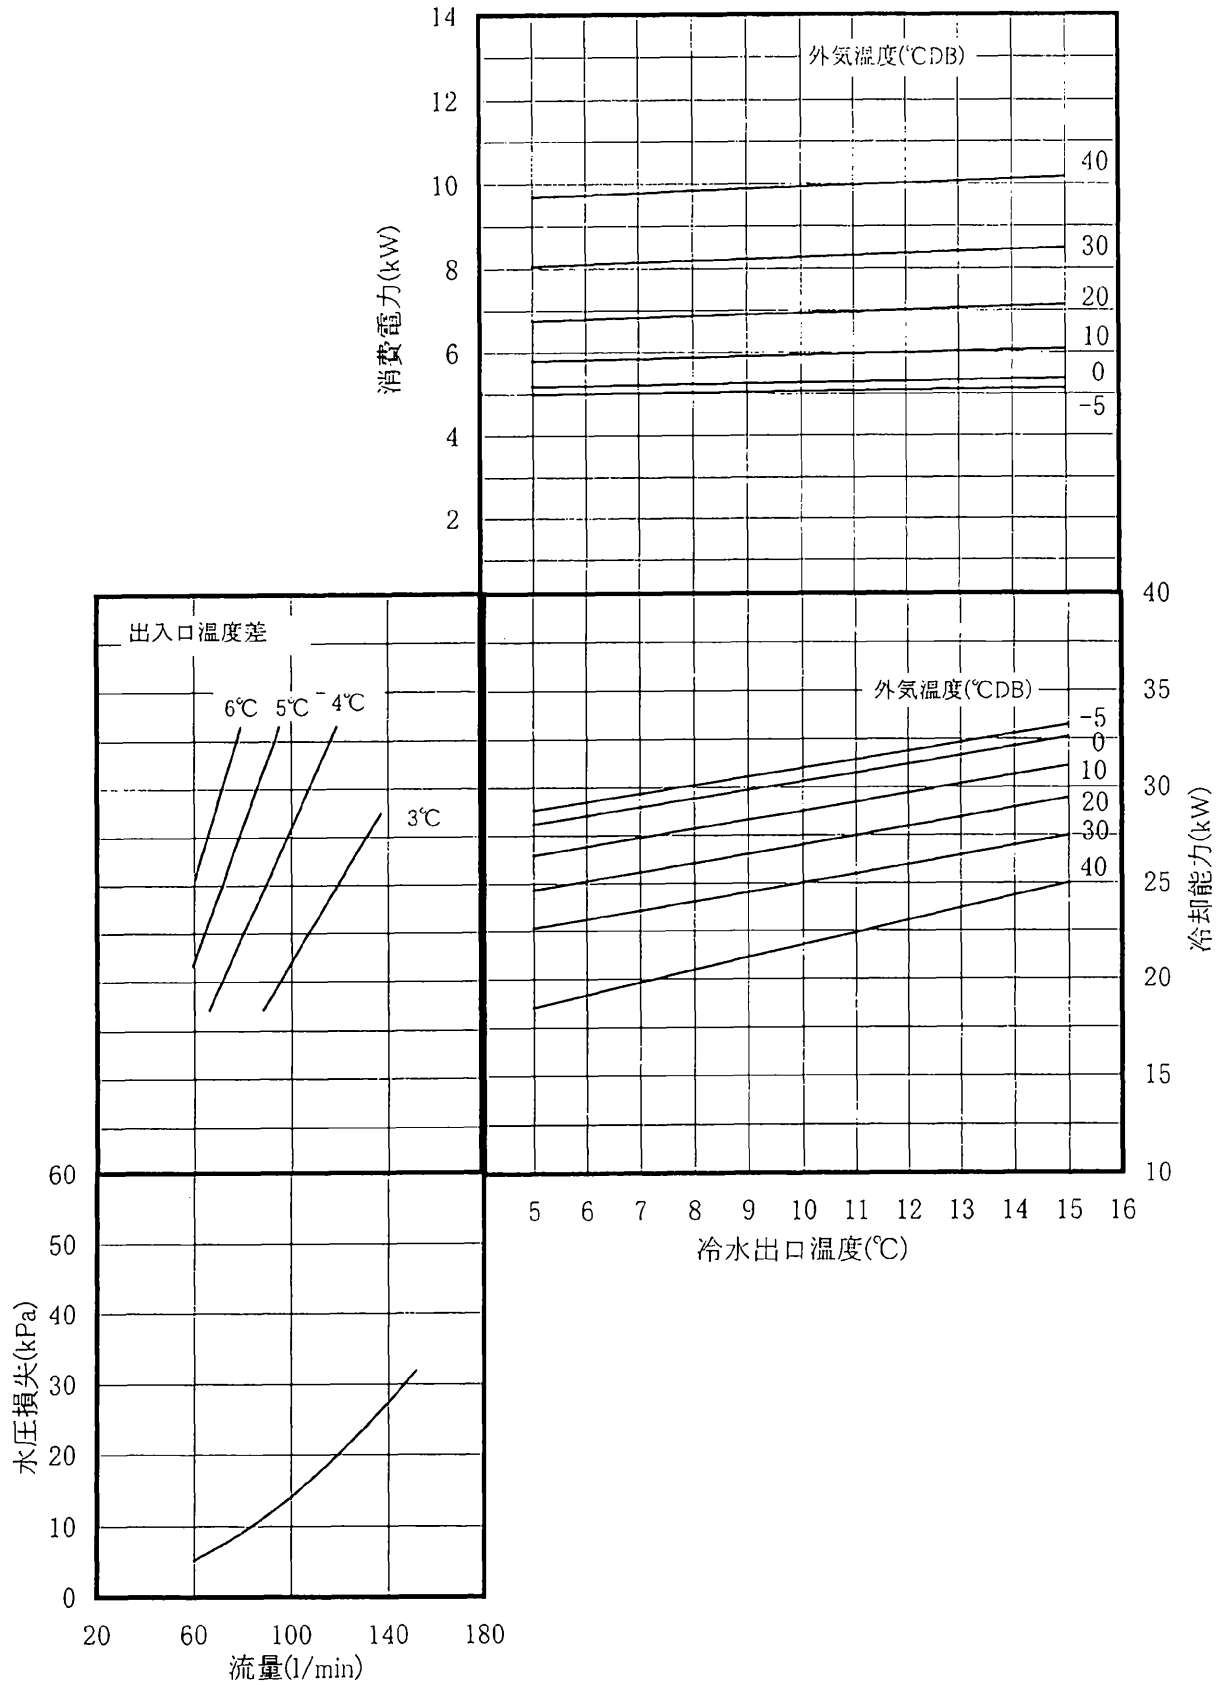

CA-P250B 性能線図 (50Hz)

WYN48-1387

(1/1)