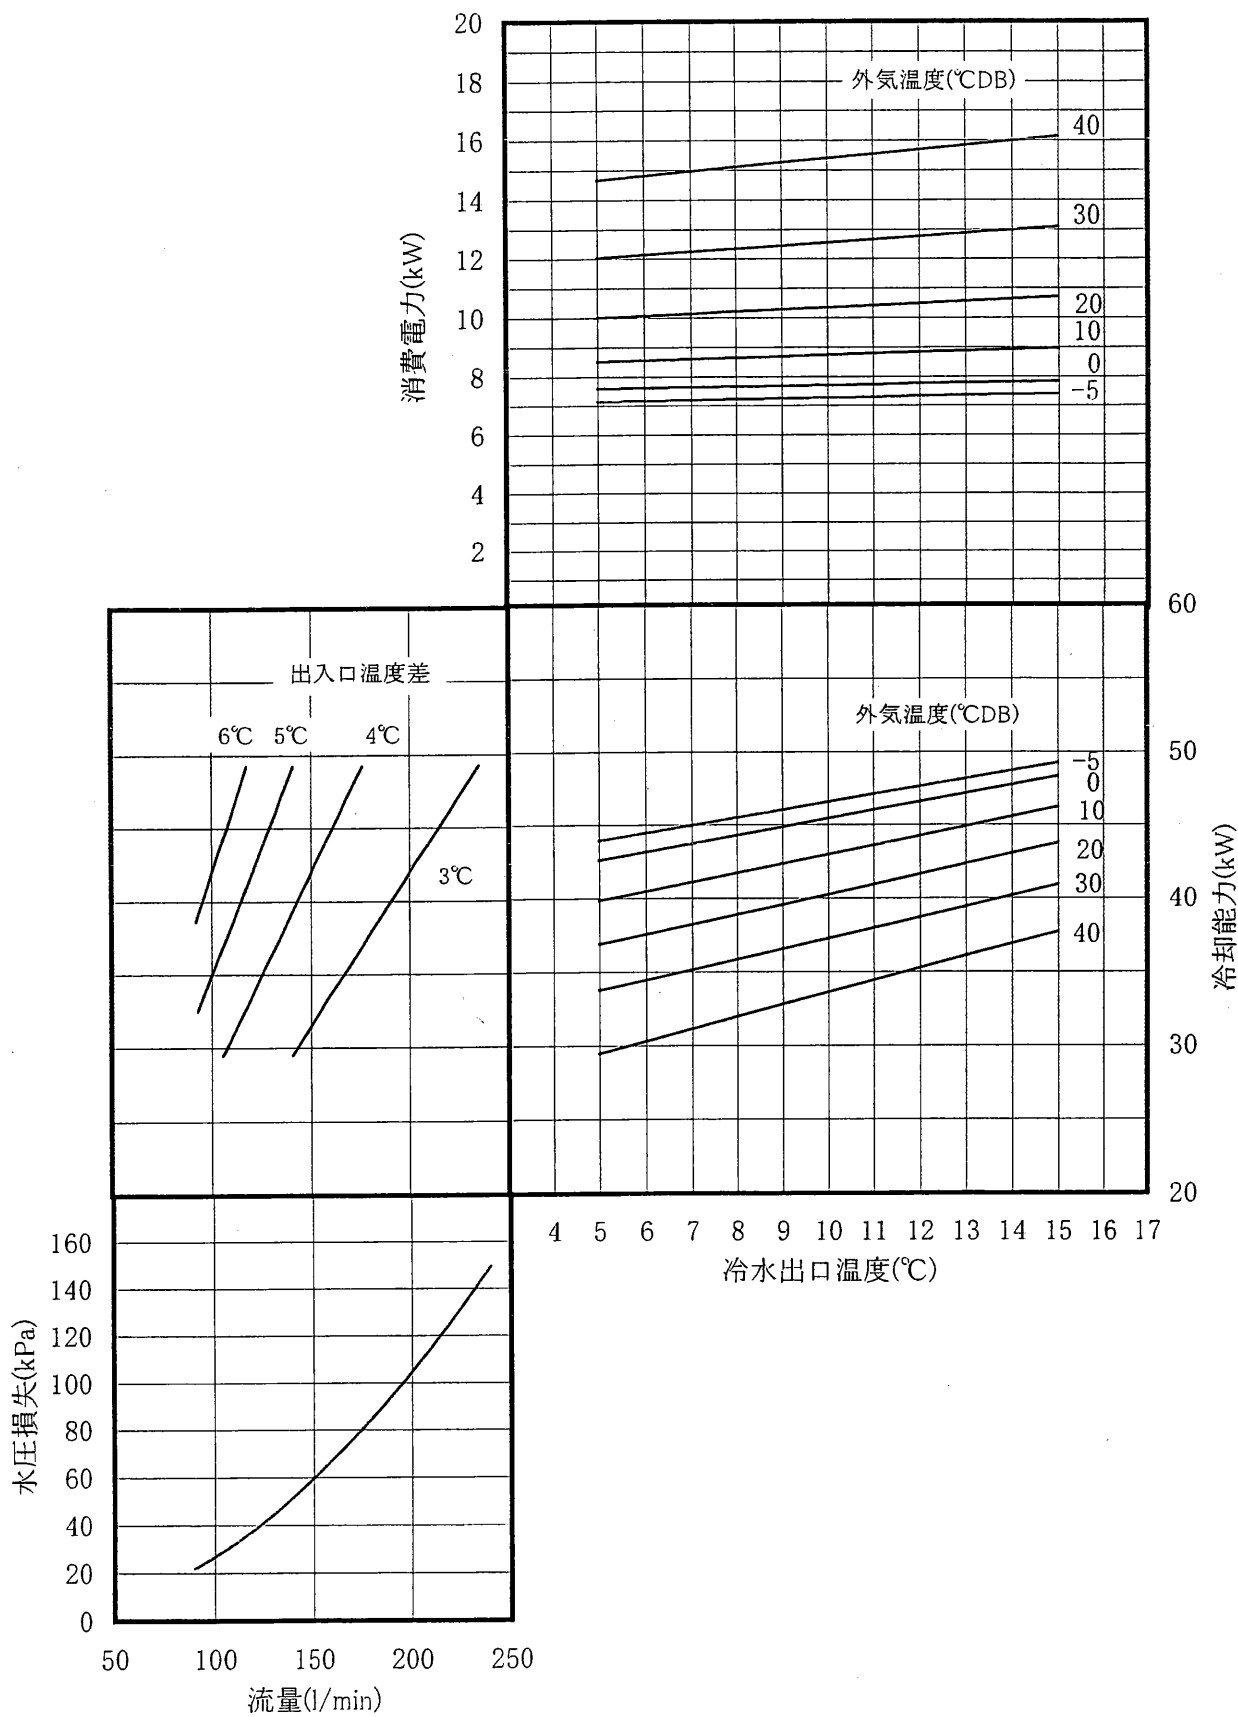

冷電技術ノート	作成	大林	改定	A	大林	01-10-25
	検認	阿部		'01-8-13		

CA-P375B 性能線図 (50Hz)

WYN48-1295-A

(1/1)