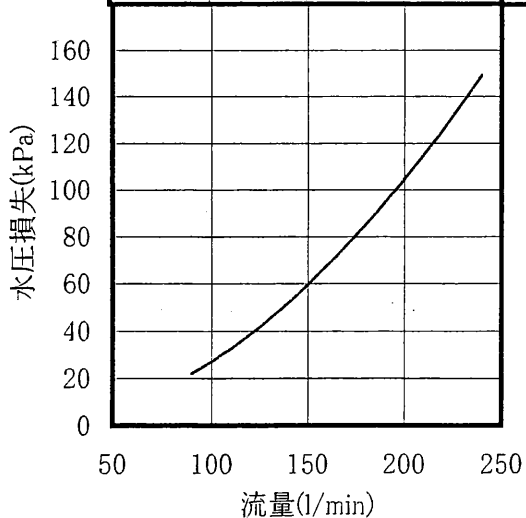

C A - P 3 7 5 B 性能線図 (60Hz)

WYN48-1296-A

(1/1)