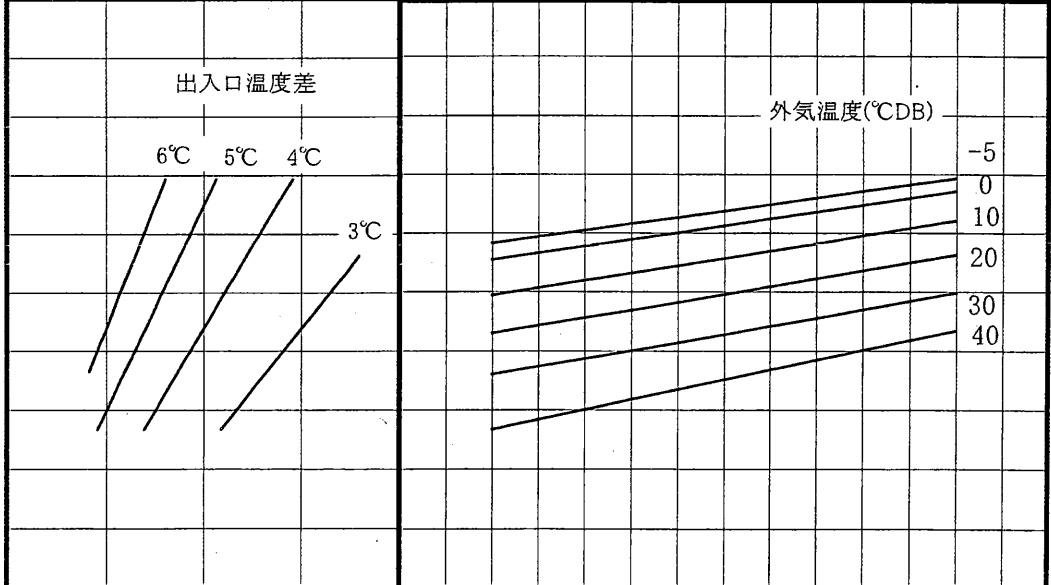

C A - P 3 7 5 B 性能線図 (60Hz)

WYN48-1296-A

(1/1)