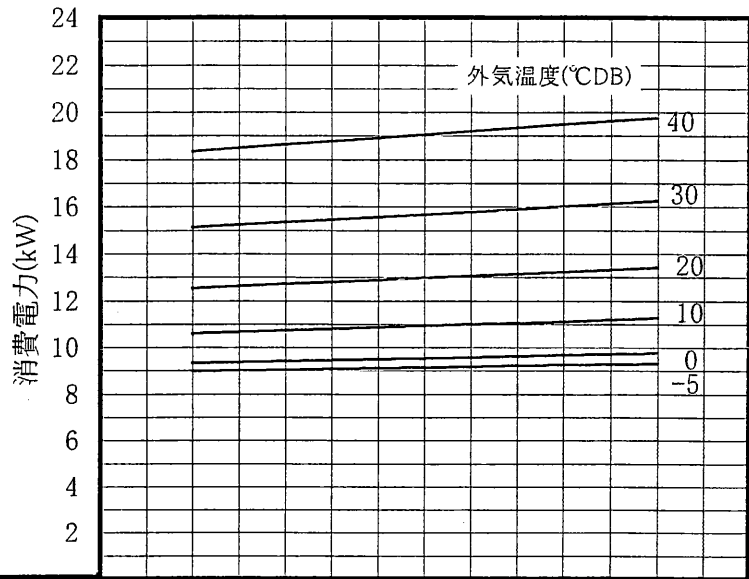

C A - P 3 7 5 B 性能線図 (60Hz)

WYN48-1296-A

(1/1)