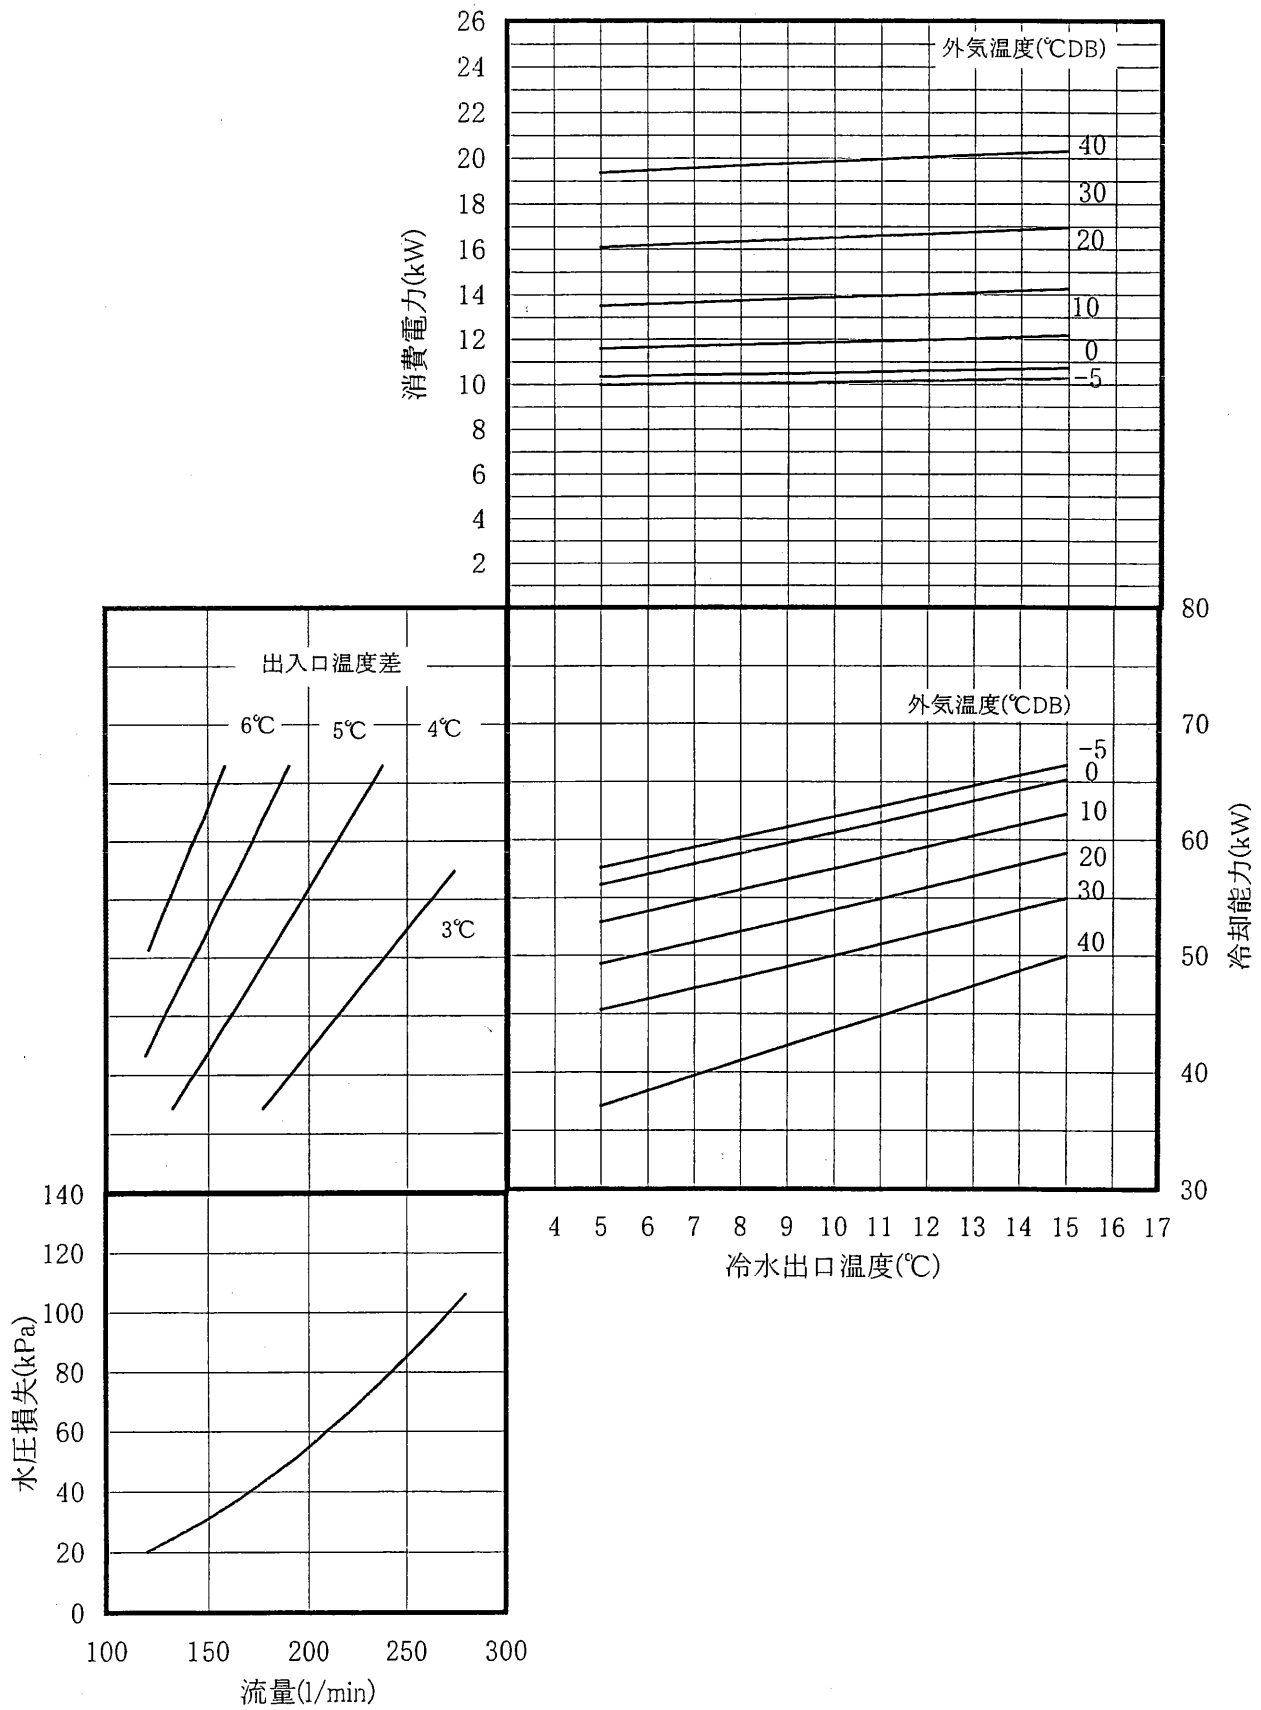

冷電技術ノート 作成 大林 改定 A 大林 検認 '01-8-13 '01-10-25

CA-P500B 性能線図 (50Hz)

WYN48-1297

(1/1)