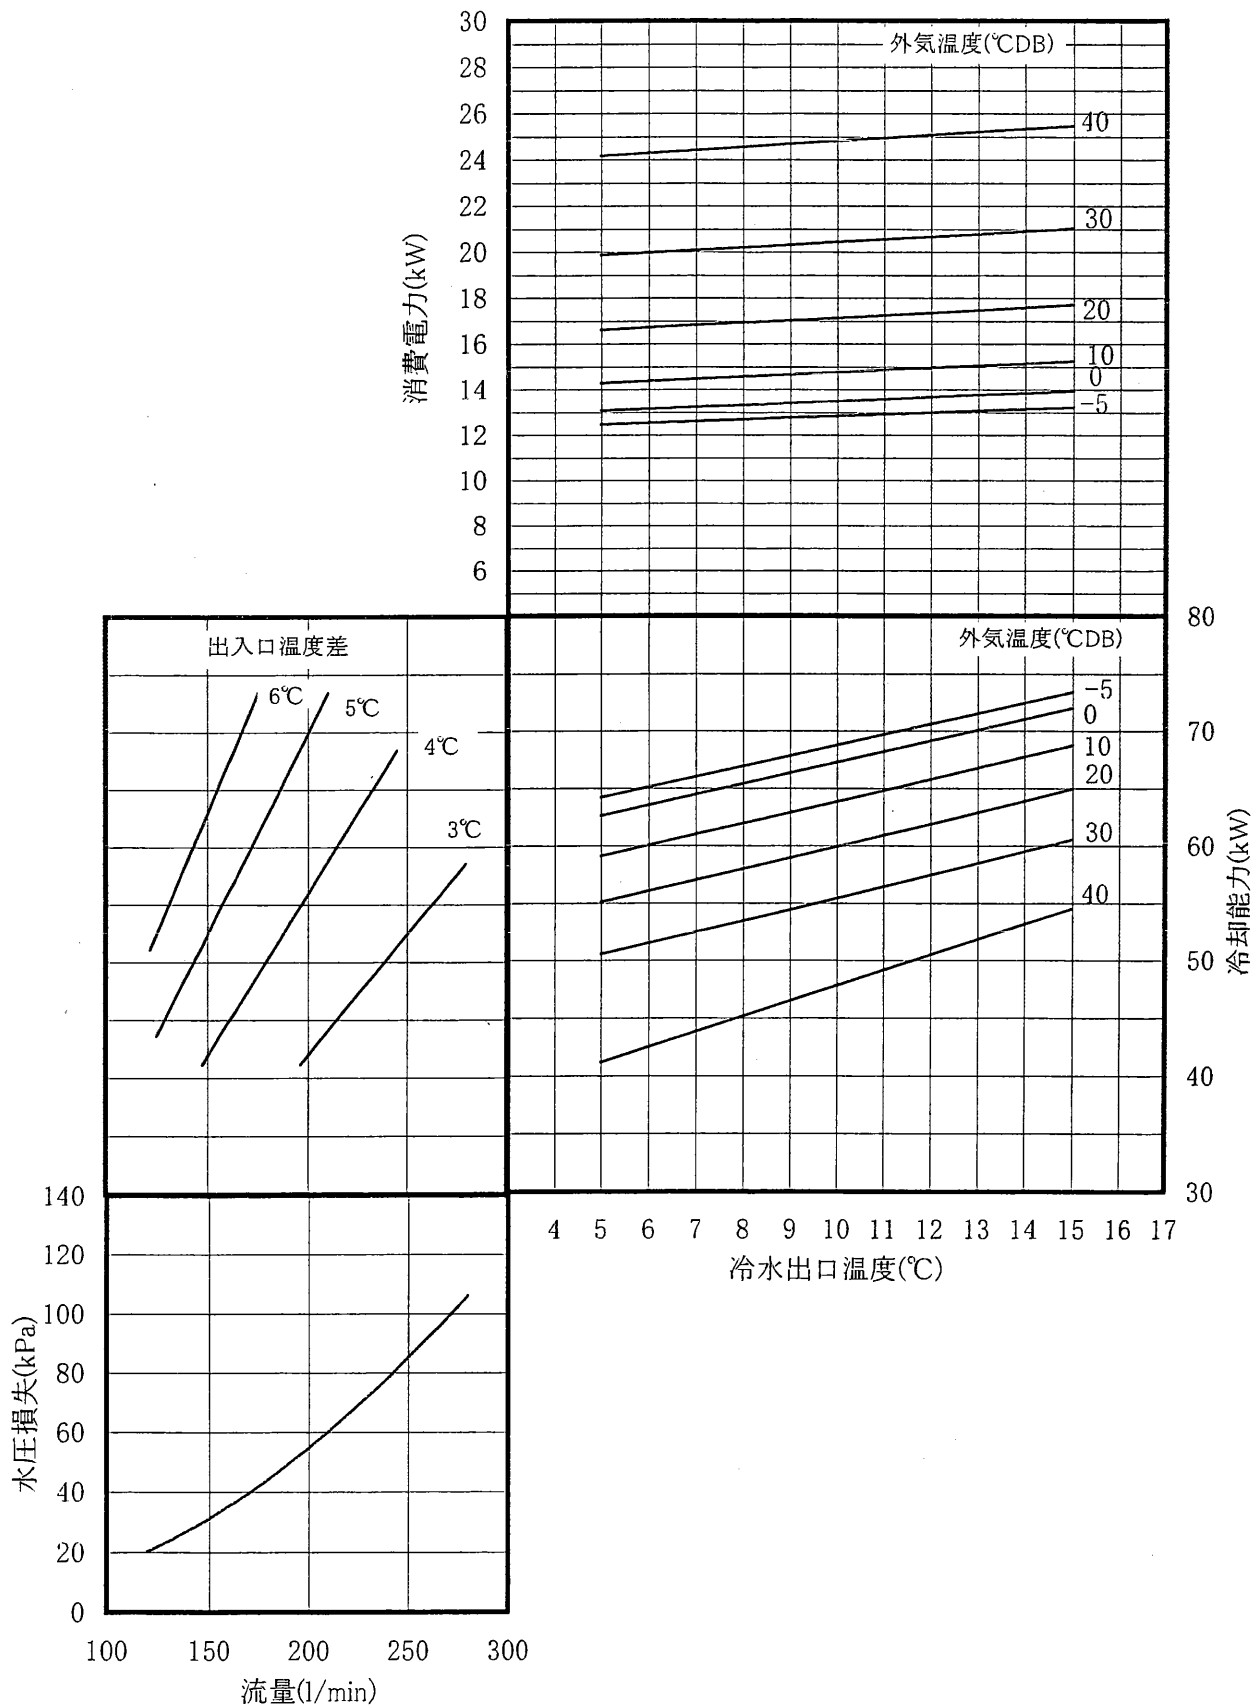

CA-P500B 性能線図 (60Hz)

WYN48-1298

(1/1)