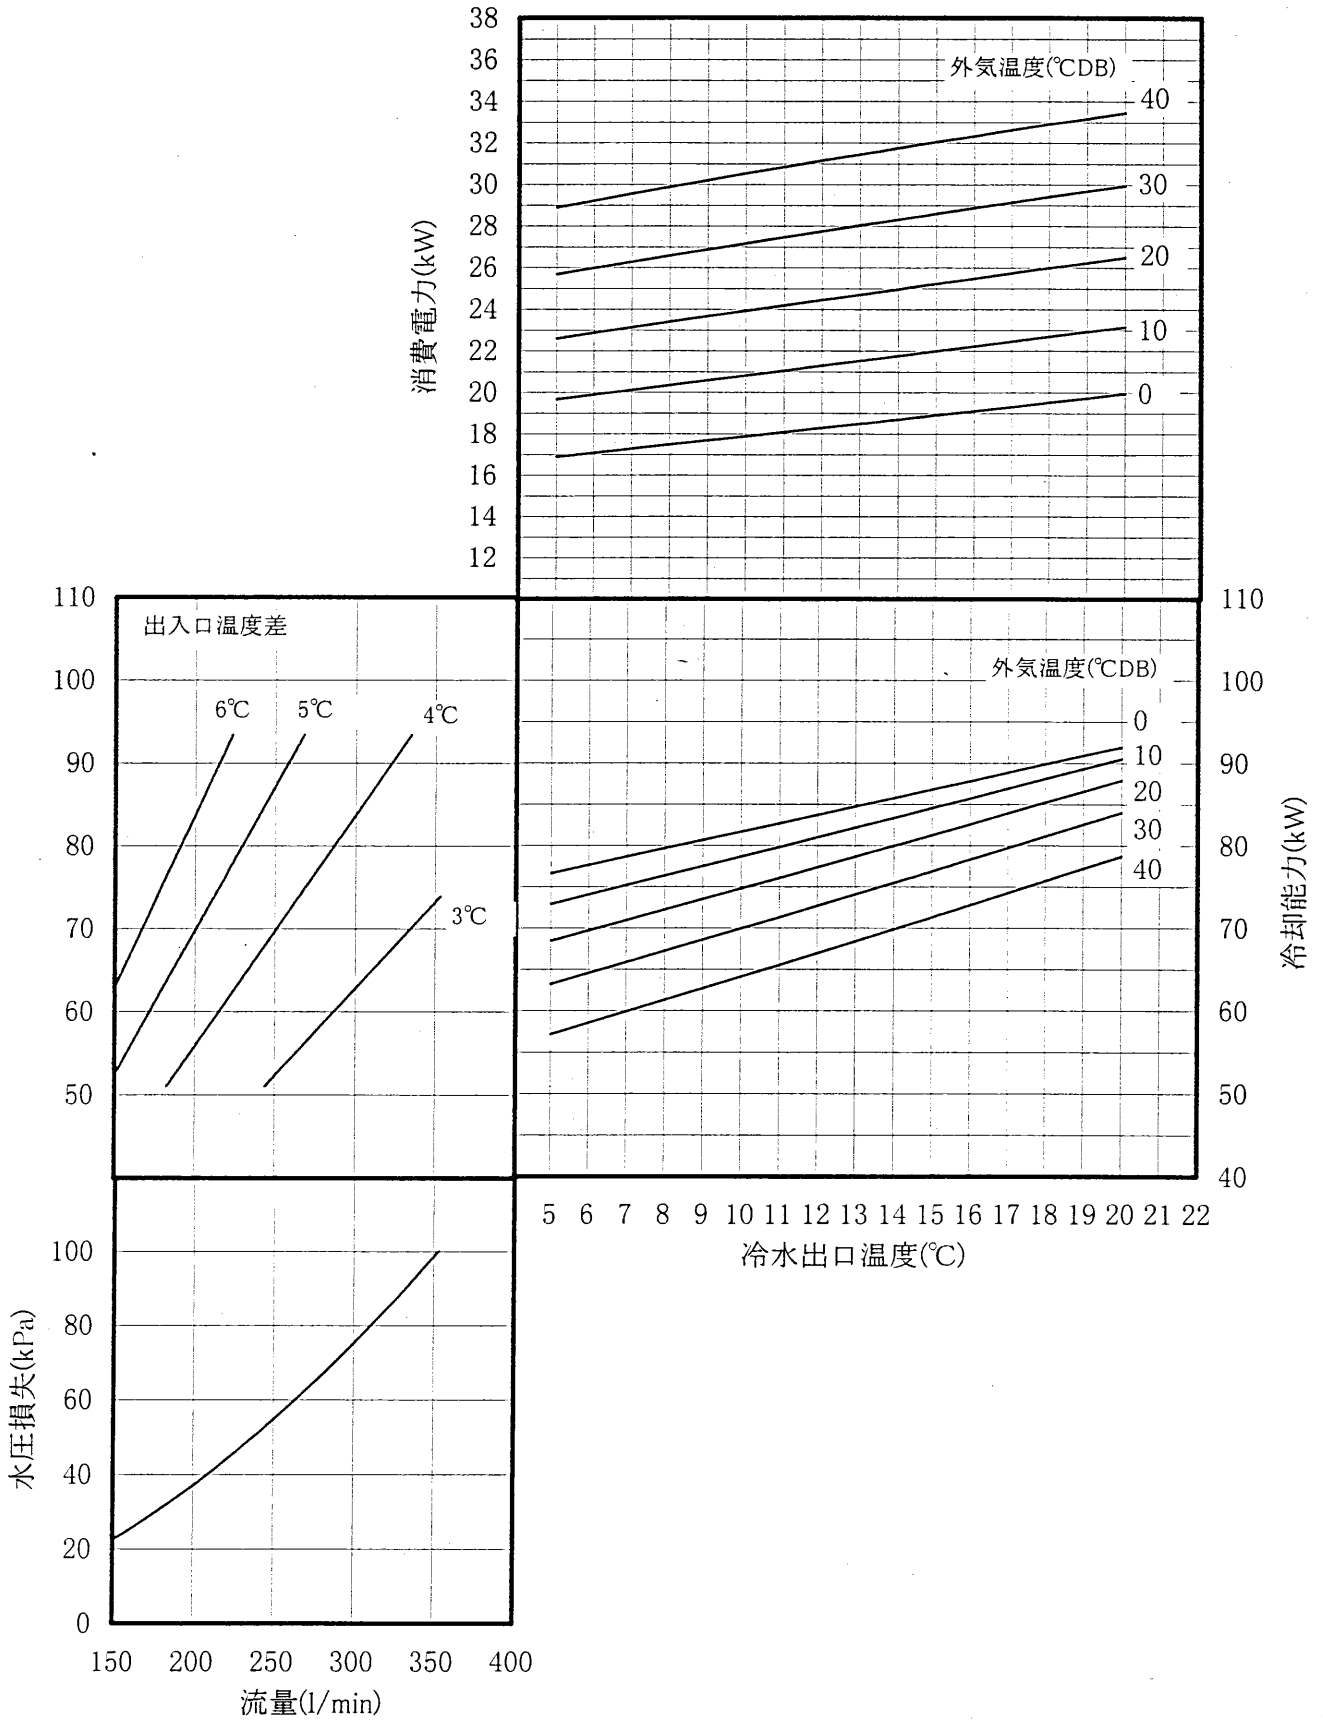

CAH-J630C 冷却性能線図 (60Hz)

WYN48-1174

(1/1)