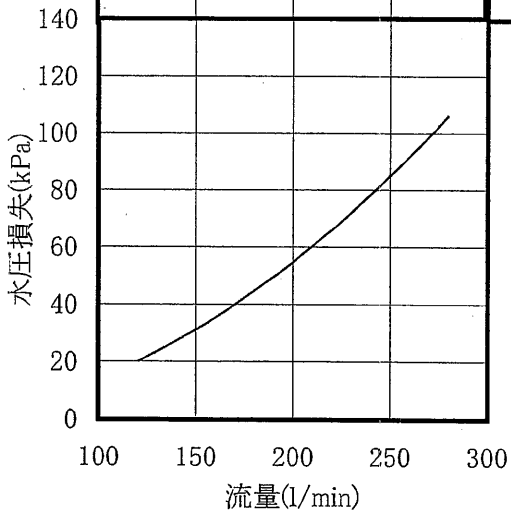

冷電技術ノート

作成
検認

改定 A

CAH-P500B
CAH-P500C

冷却性能線図 (50Hz)

WYN48-1326-A

(1/1)