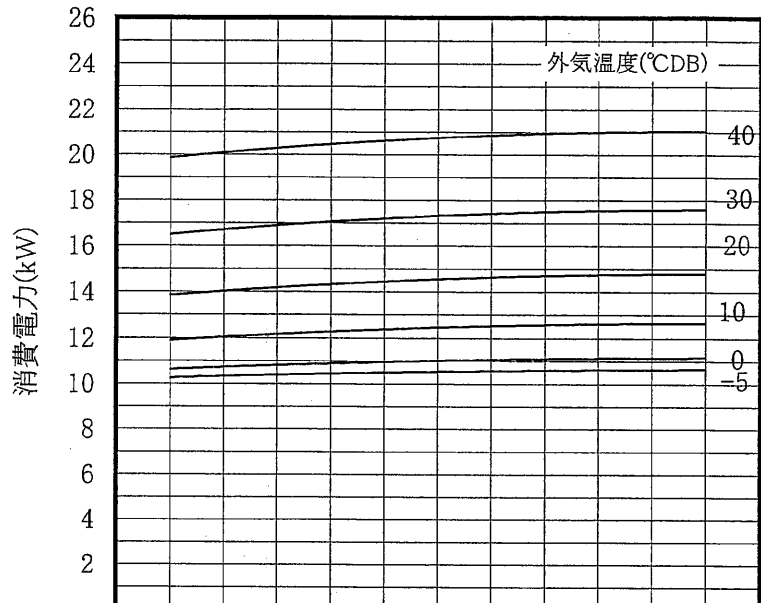

冷電技術ノート

作成
検認

改定 A

CAH-P500B
CAH-P500C

冷却性能線図 (50Hz)

WYN48-1326-A

(1/1)