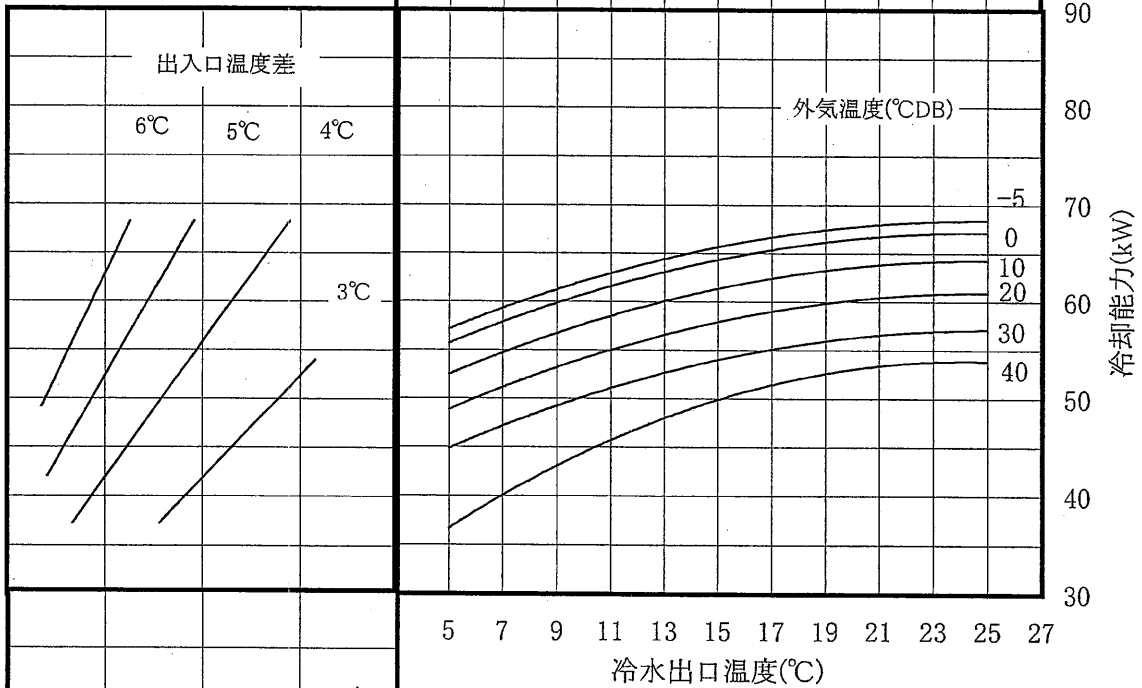

冷電技術ノート

作成
検認

改定 A

CAH-P500B
CAH-P500C

冷却性能線図 (50Hz)

WYN48-1326-A

(1/1)