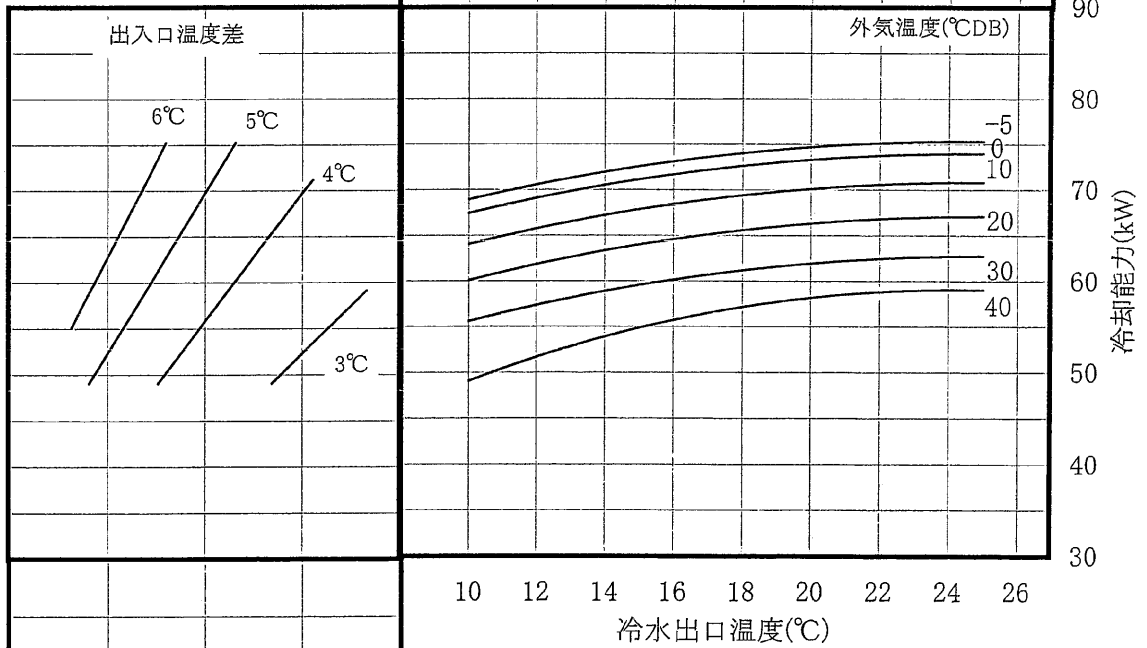

冷電技術ノート

作成  
検認

改  
定

CAH-P500CP1 冷却性能線図 (60Hz)

WYN48-1722

(1/1)