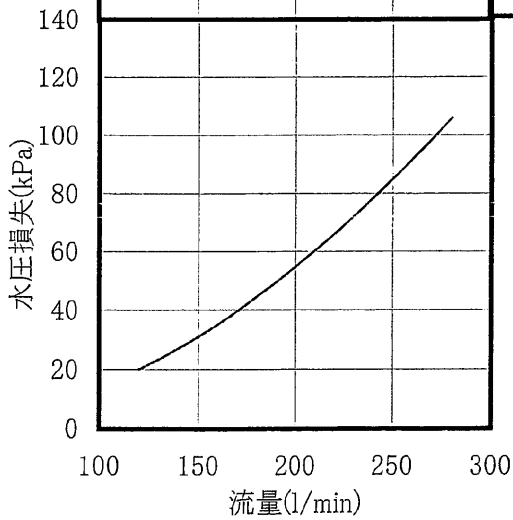

冷電技術ノート

作成  
検認

改  
定

CAH-P500CP1 冷却性能線図 (60Hz)

WYN48-1722

(1/1)