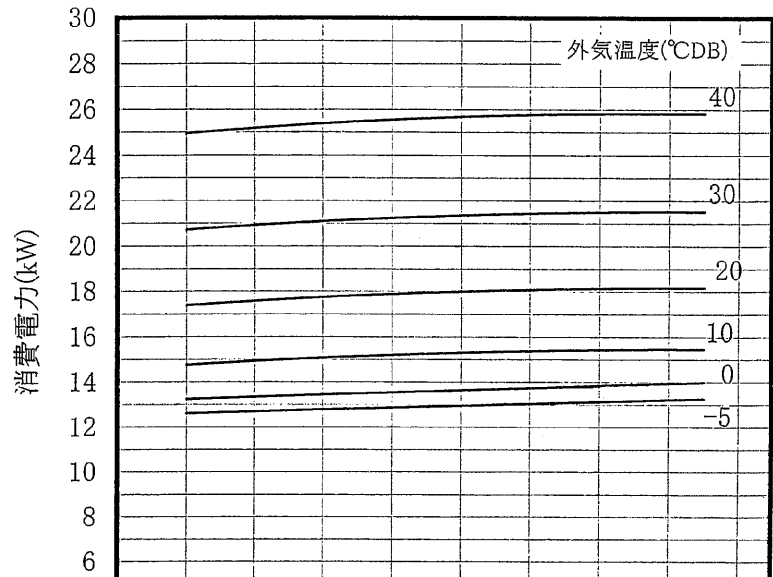

冷電技術ノート

作成  
検認

改  
定

CAH-P500CP1 冷却性能線図 (60Hz)

WYN48-1722

(1/1)