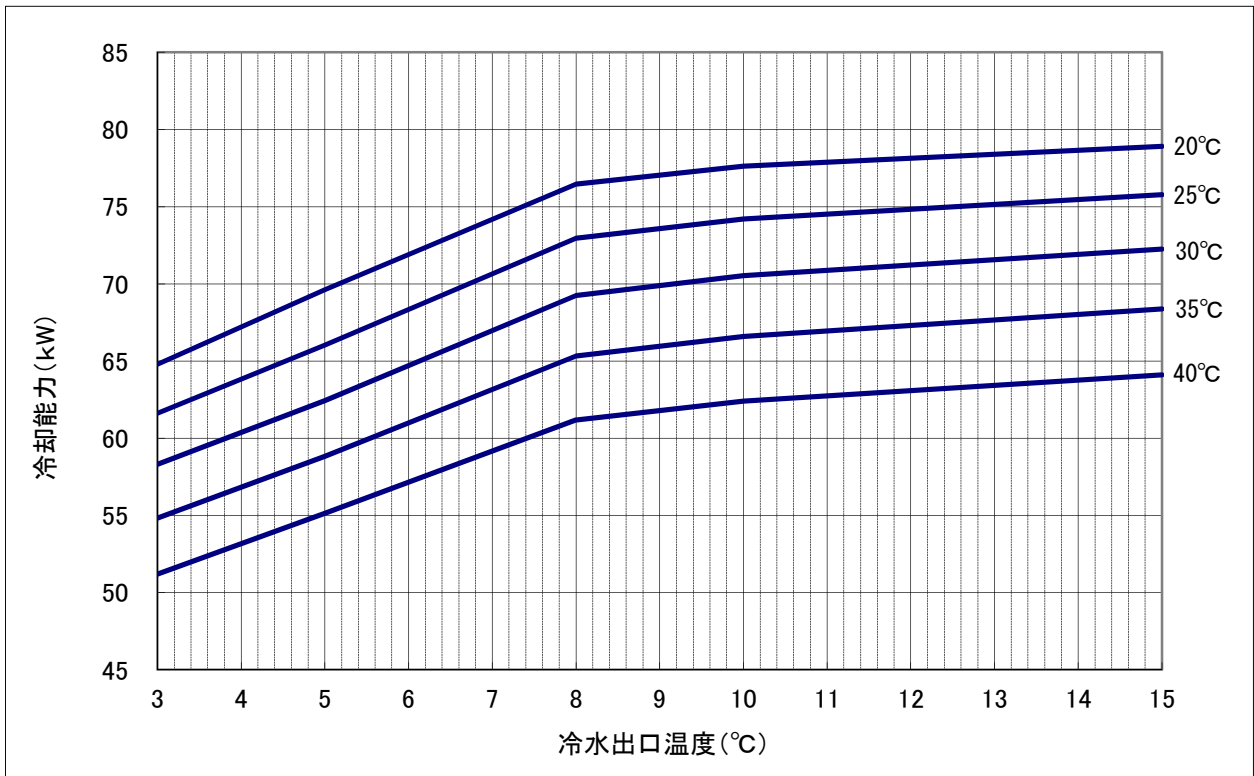

MCAV形 冷房能力 (温度差 : 5°C差)

MCAV-EP750A 冷房能力

MCAV-EP750A 冷房消費電力