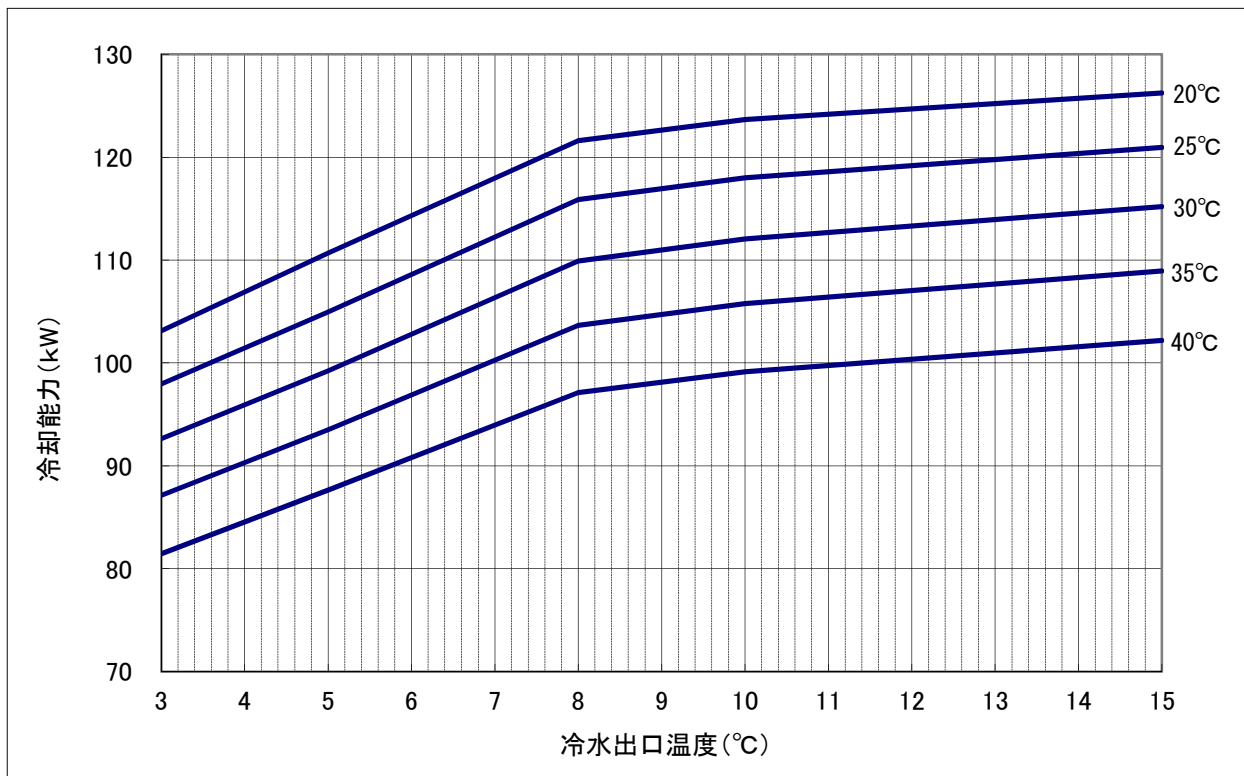

MCAV形 冷房能力 (温度差 : 5°C差)

MCAV-EP1200A 冷房能力

MCAV-EP1200A 冷房消費電力