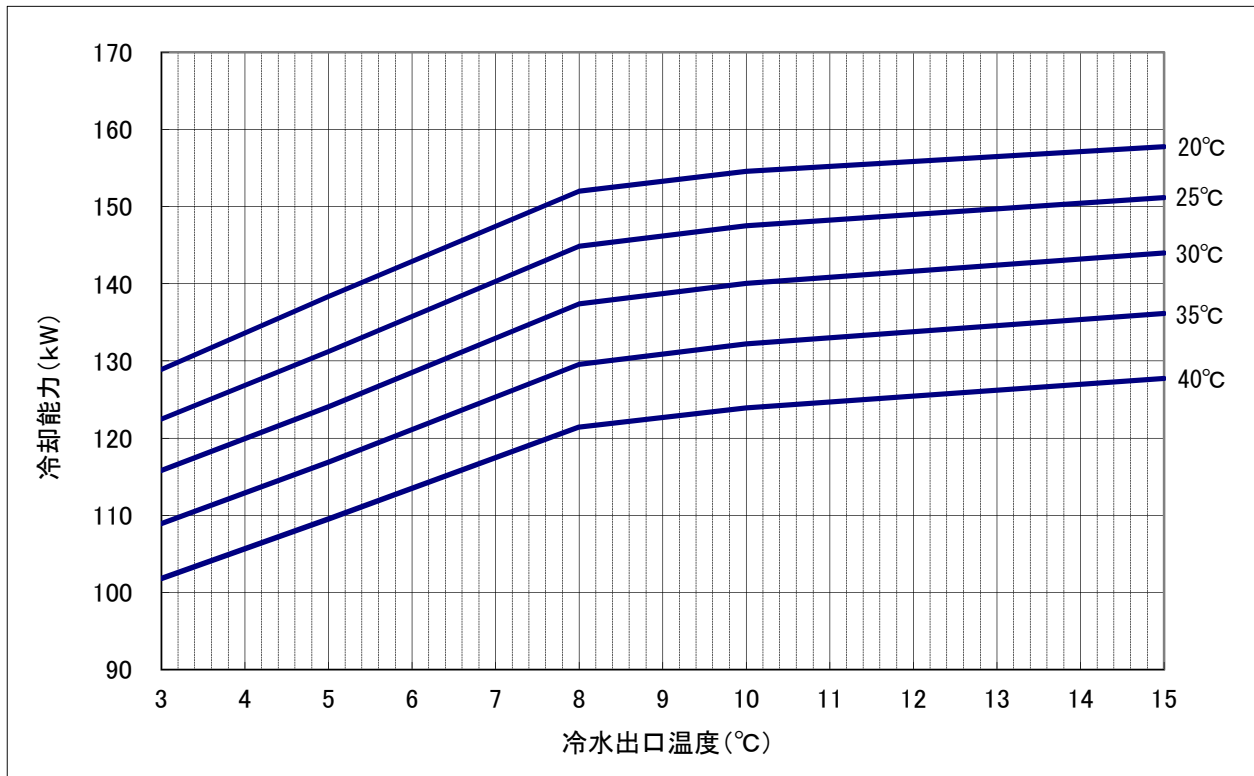

MCAV形 冷房能力 (温度差 : 5°C差)

MCAV-EP1500A 冷房能力