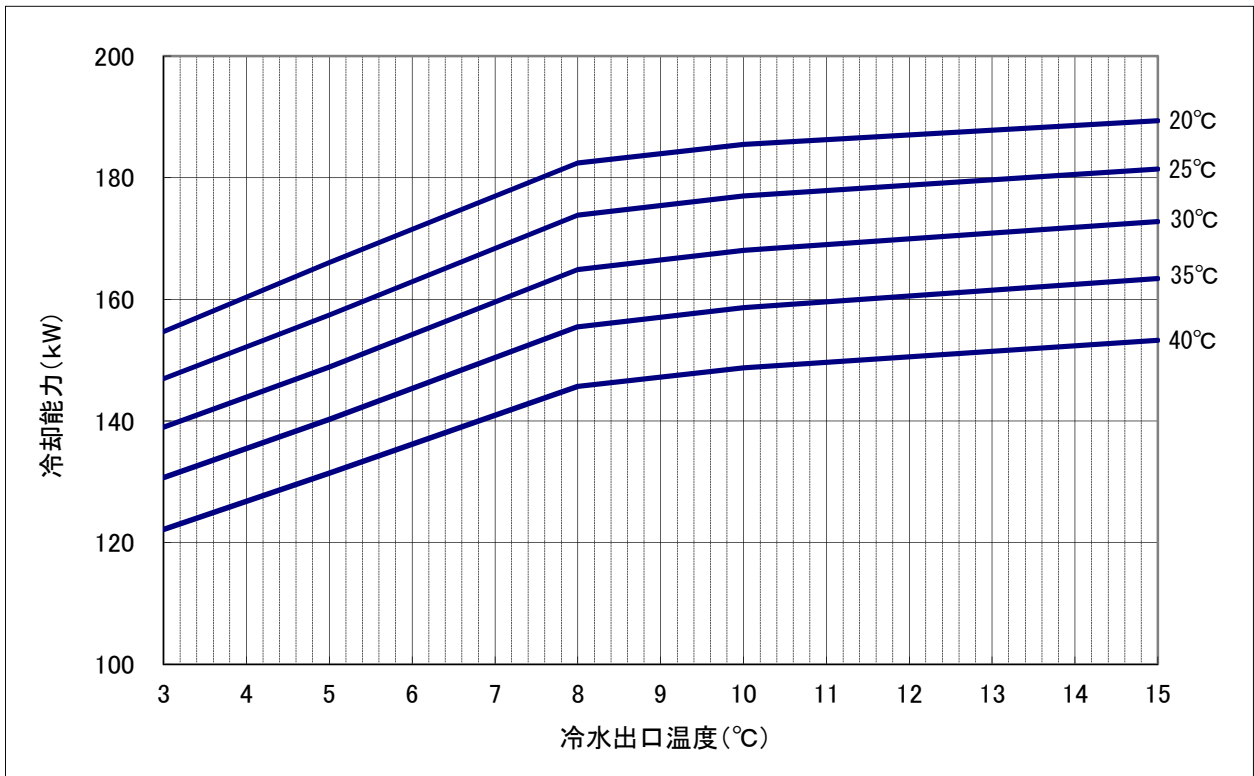

MCAV形 冷房能力 (温度差 : 5°C差)

MCAV-EP1800A 冷房能力

MCAV-EP1800A 冷房消費電力