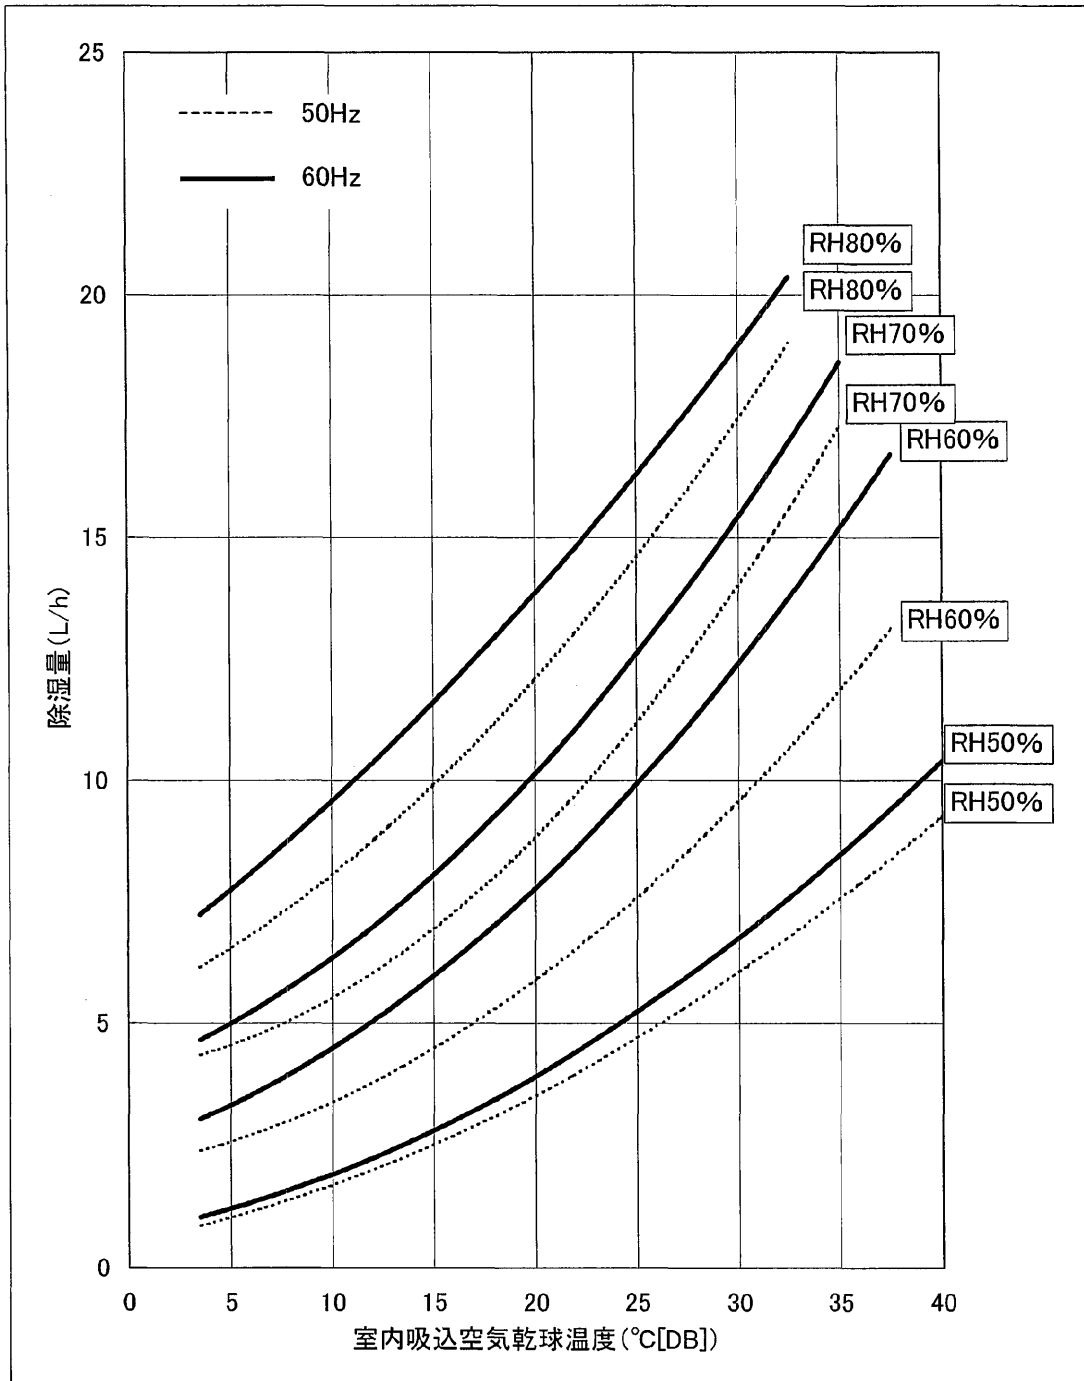

冷電技ノート	作成			
	検認			

KFH-P5A除湿能力線図(除湿運転時)

電源:三相、200V 50Hz 60Hz

機外静圧:0Pa

冷電技ノート	作成		
	検認		

KFH-P5A入力特性(除湿運転時)

電源:三相 200V 50Hz/60Hz

機外静圧:0Pa