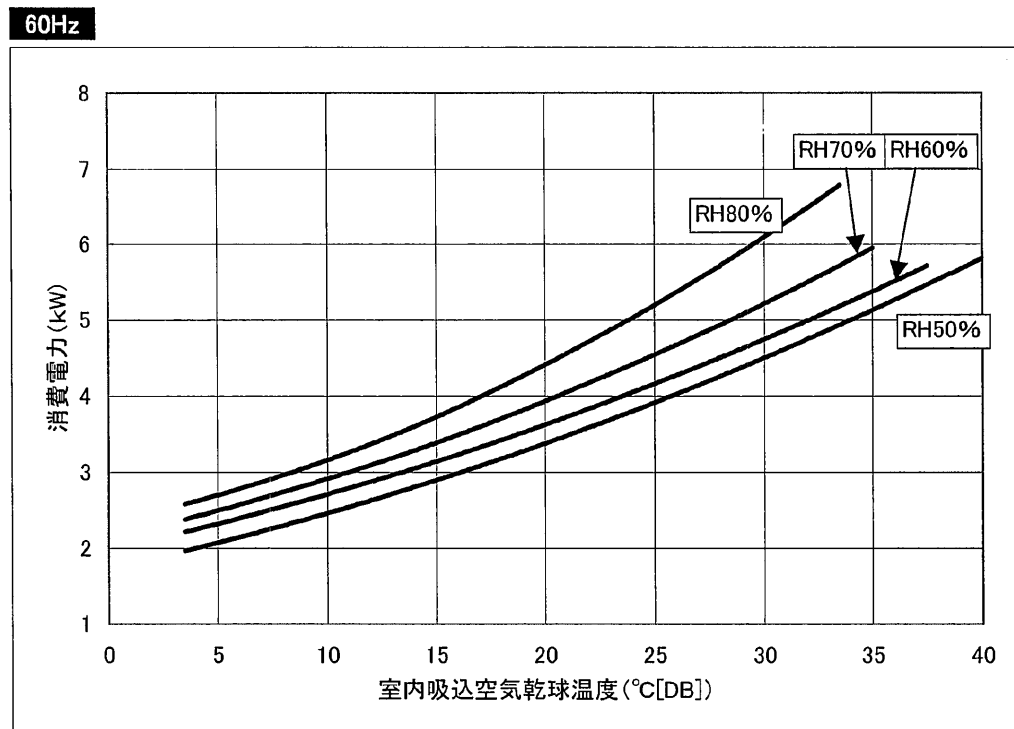

冷電技ノート	作成		
	検認		

KFH-P5A加熱量と吹出空気温度特性(除湿運転時)

電源: 三相、200V 50Hz

機外静圧: 0Pa