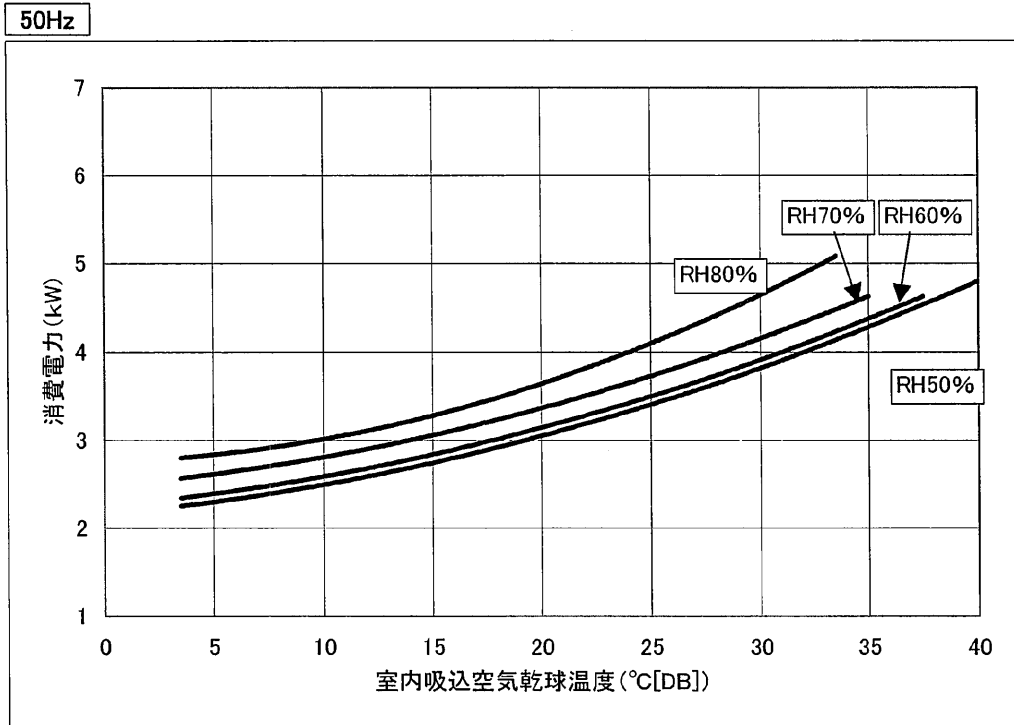

冷電技ノート	作成		
	検認		

KFH-P5A加熱量と吹出空気温度特性(除湿運転時)

電源: 三相、200V 50Hz

機外静圧: 0Pa