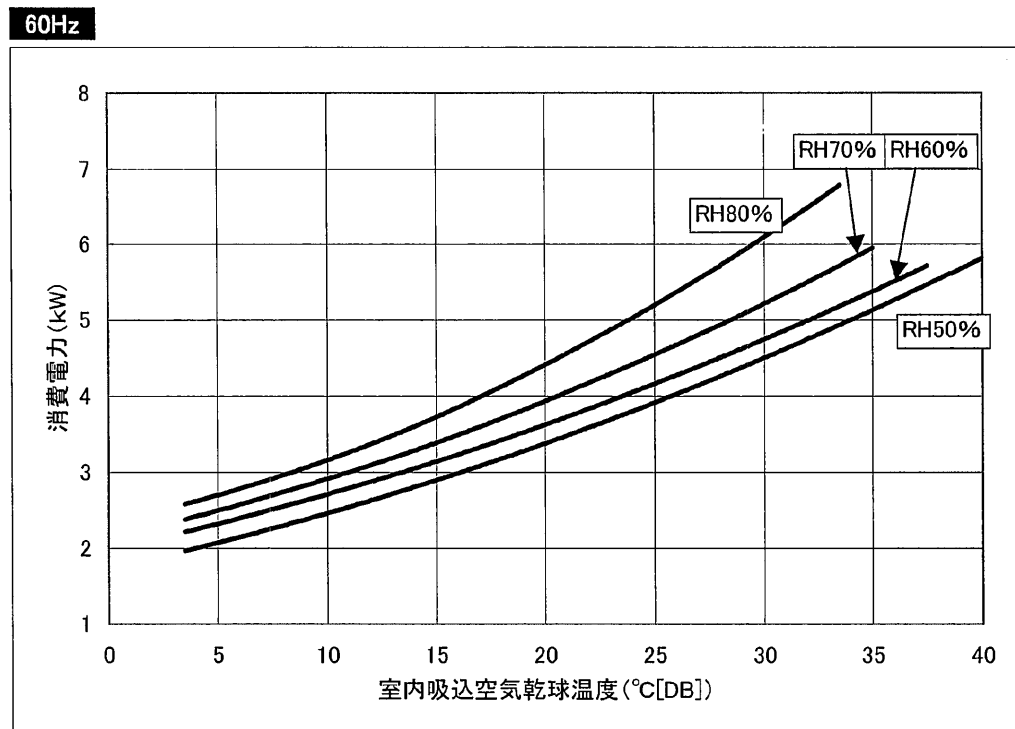

冷電技ノート	作成		
	検認		

KFH-P5A加熱量と吹出空気温度特性(除湿運転時)

電源:三相、200V 60Hz

機外静圧:0Pa