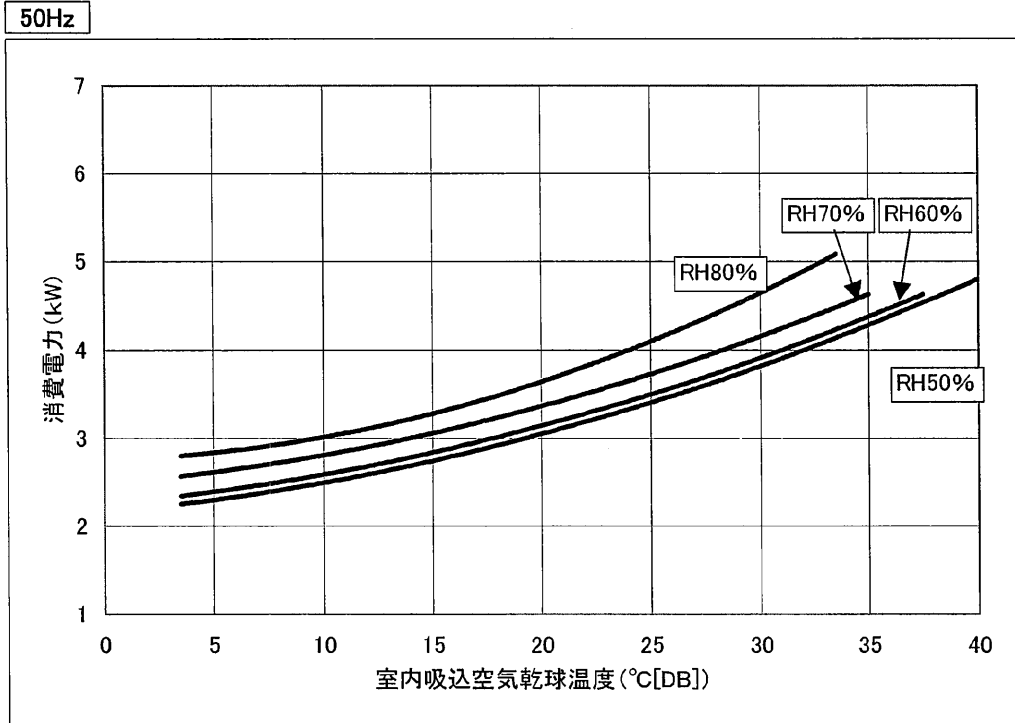

冷電技ノート	作成		
	検認		

KFH-P5A加熱量と吹出空気温度特性(除湿運転時)

電源:三相、200V 60Hz

機外静圧:0Pa