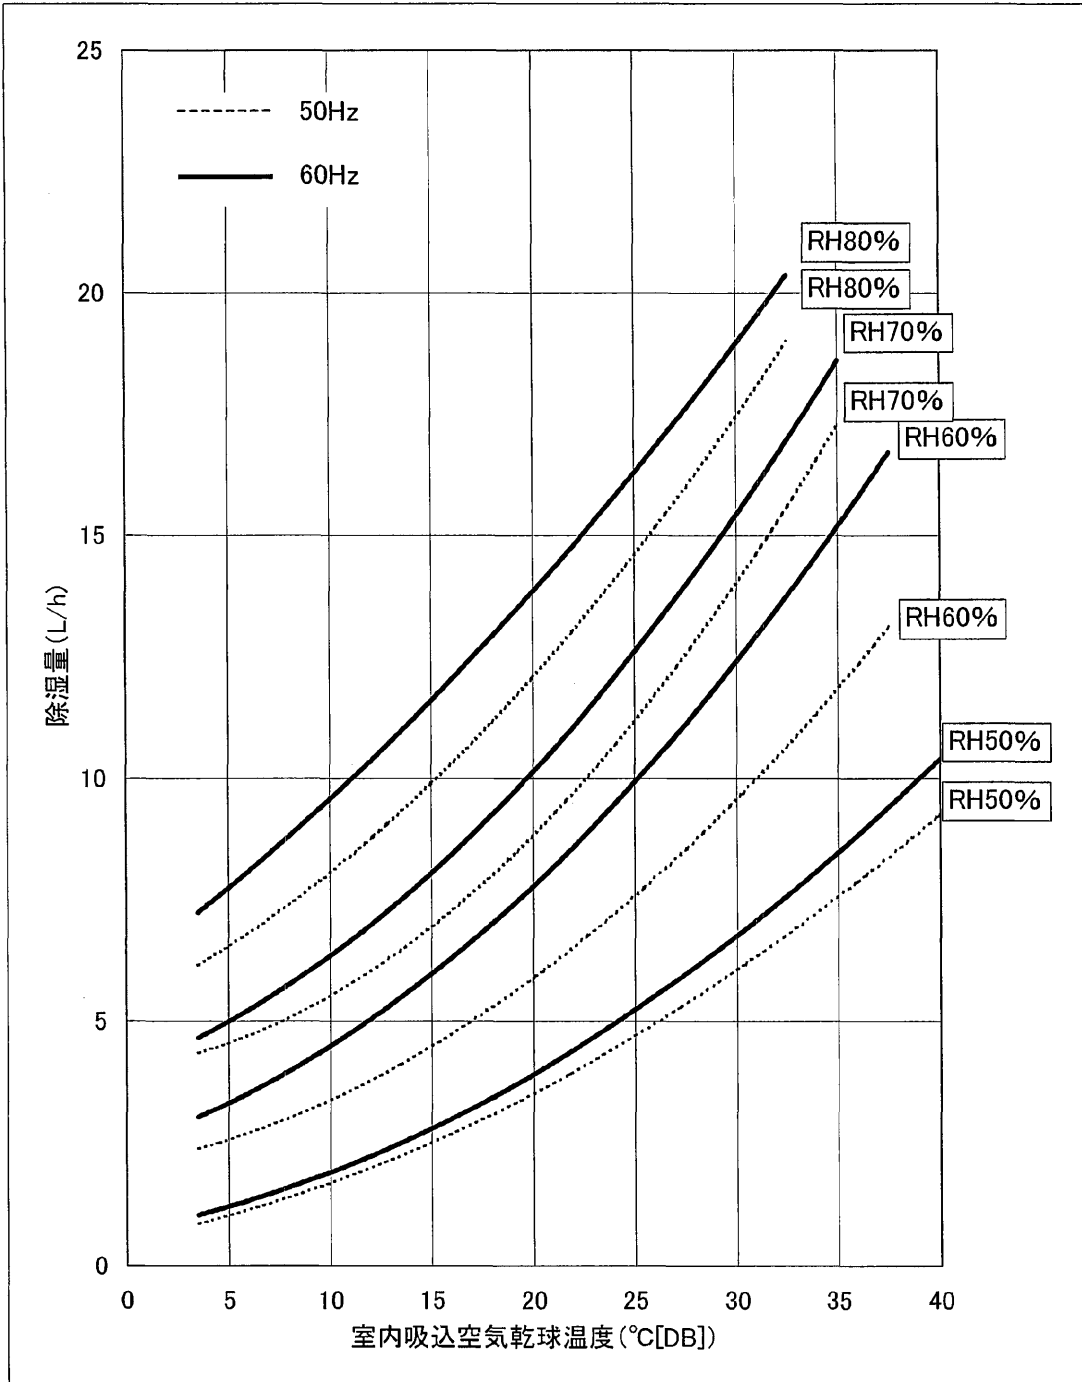

冷電技ノート	作成			
	検認			

KFH-P5A除湿能力線図(除湿運転時)

電源:三相、200V 50Hz 60Hz

機外静圧:0Pa

冷電技ノート	作成		
	検認		

KFH-P5A入力特性(除湿運転時)

電源:三相 200V 50Hz/60Hz

機外静圧:0Pa