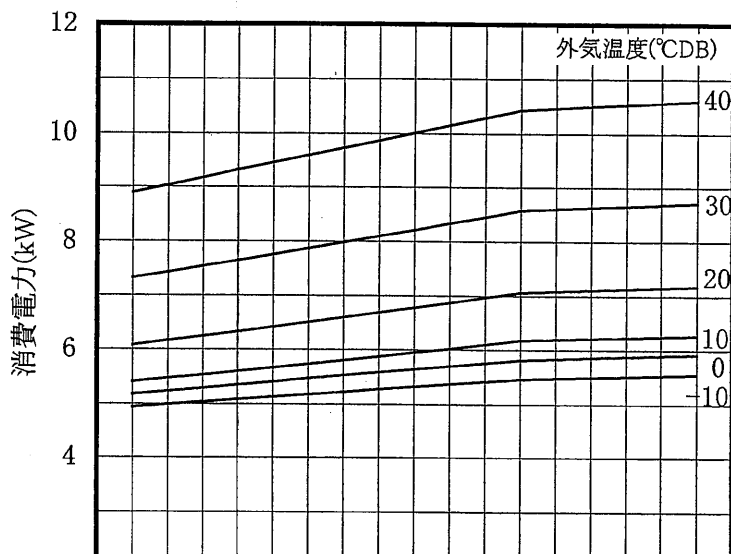

MCA - P190BW

MCA - P190CW

性能線図 (60Hz)

冷水出口温度(°C)
3 5 7 9 11 13 15 17 19 21 23 25 27 29 31 33 35 37