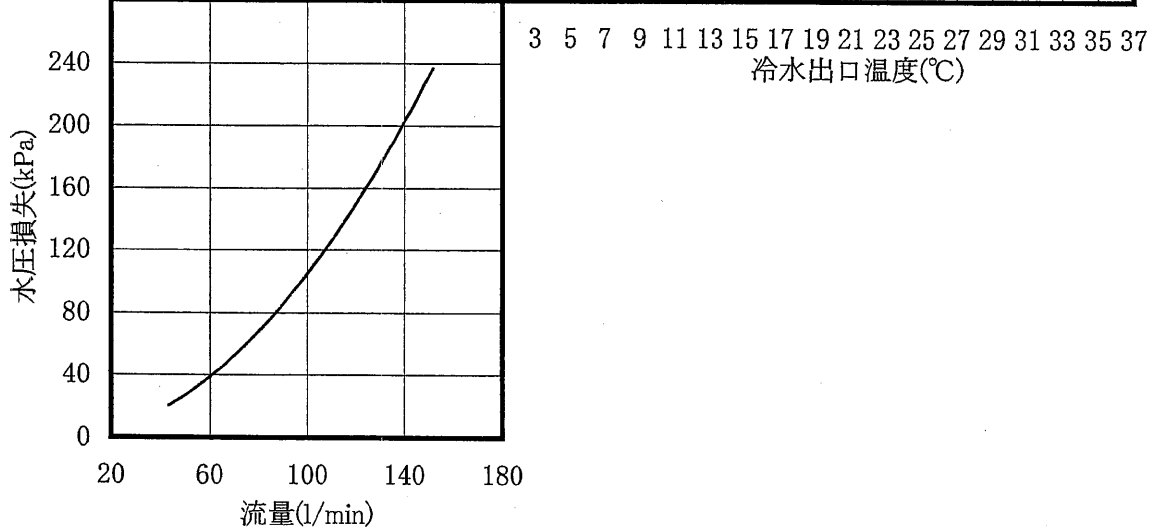

MCA - P190BW

MCA - P190CW

性能線図 (60Hz)

冷水出口温度(°C)
3 5 7 9 11 13 15 17 19 21 23 25 27 29 31 33 35 37