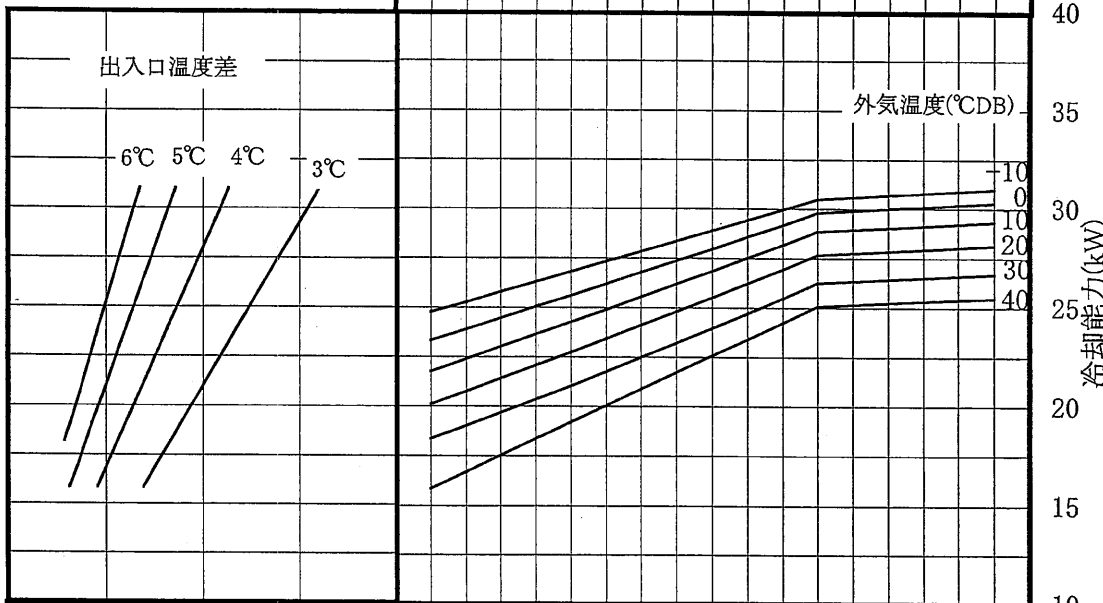

MCA - P190BW

MCA - P190CW

性能線図 (60Hz)

冷水出口温度(°C)
3 5 7 9 11 13 15 17 19 21 23 25 27 29 31 33 35 37