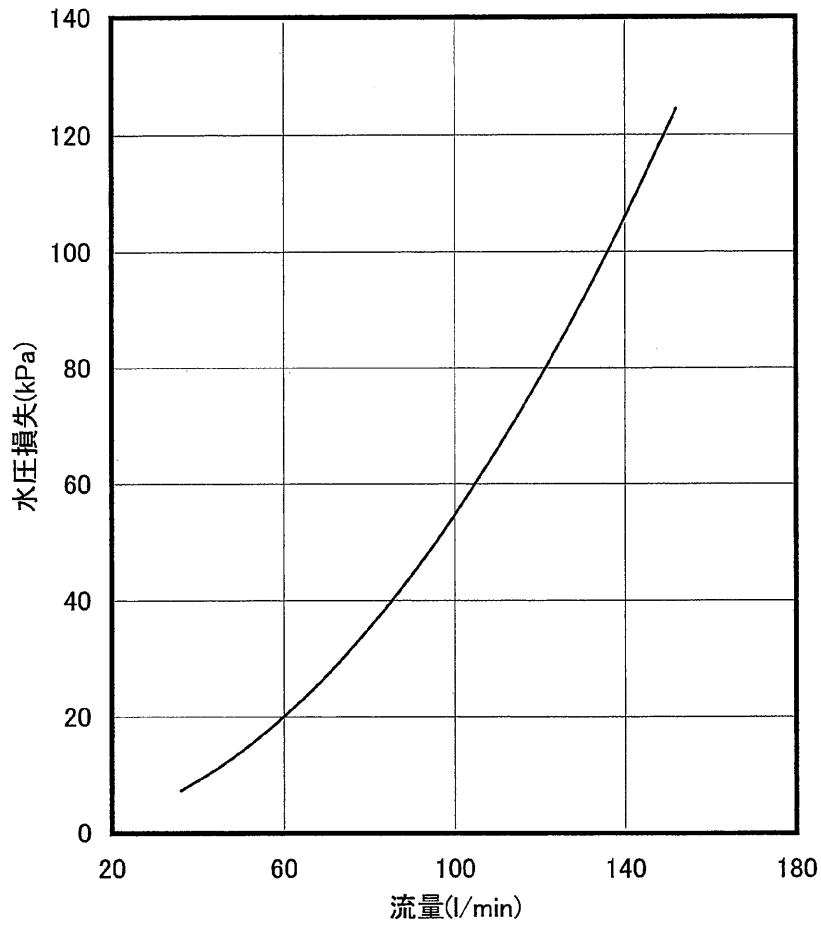

MCAV — P224A, 300A 性能線図 (50/60Hz)

WYN48-1707-A

水圧損失

WYN48-1707-A