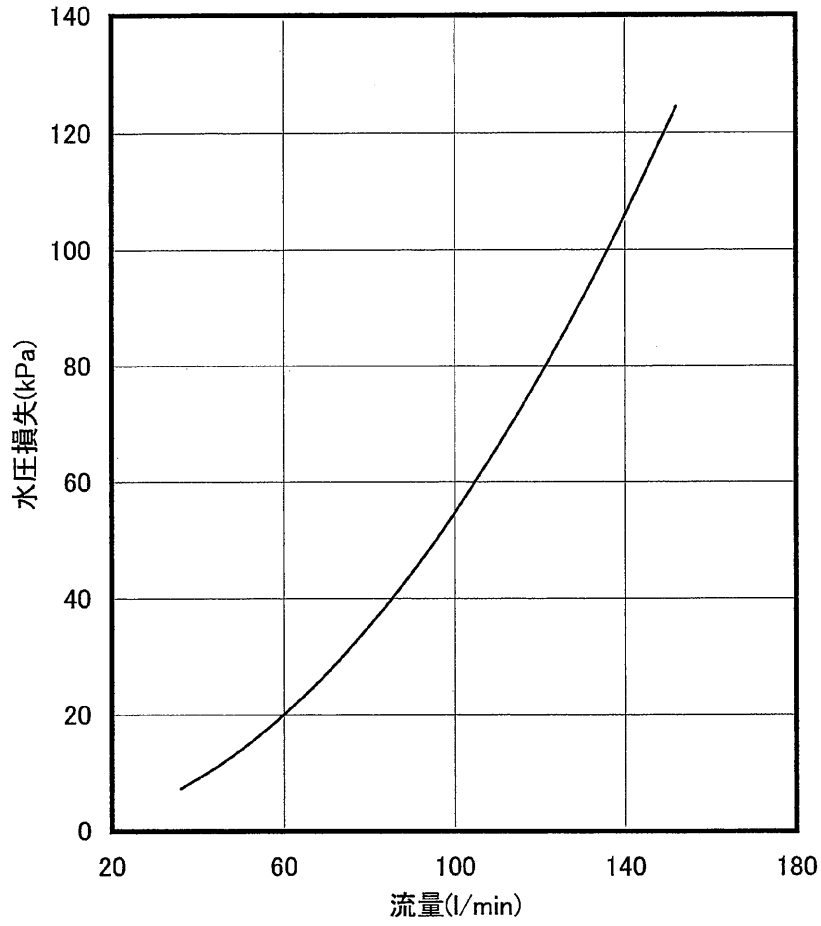

MCAV - P224A, 300A 性能線図 (50/60Hz)

WYN48-1707-A

水圧損失

WYN48-1707-A