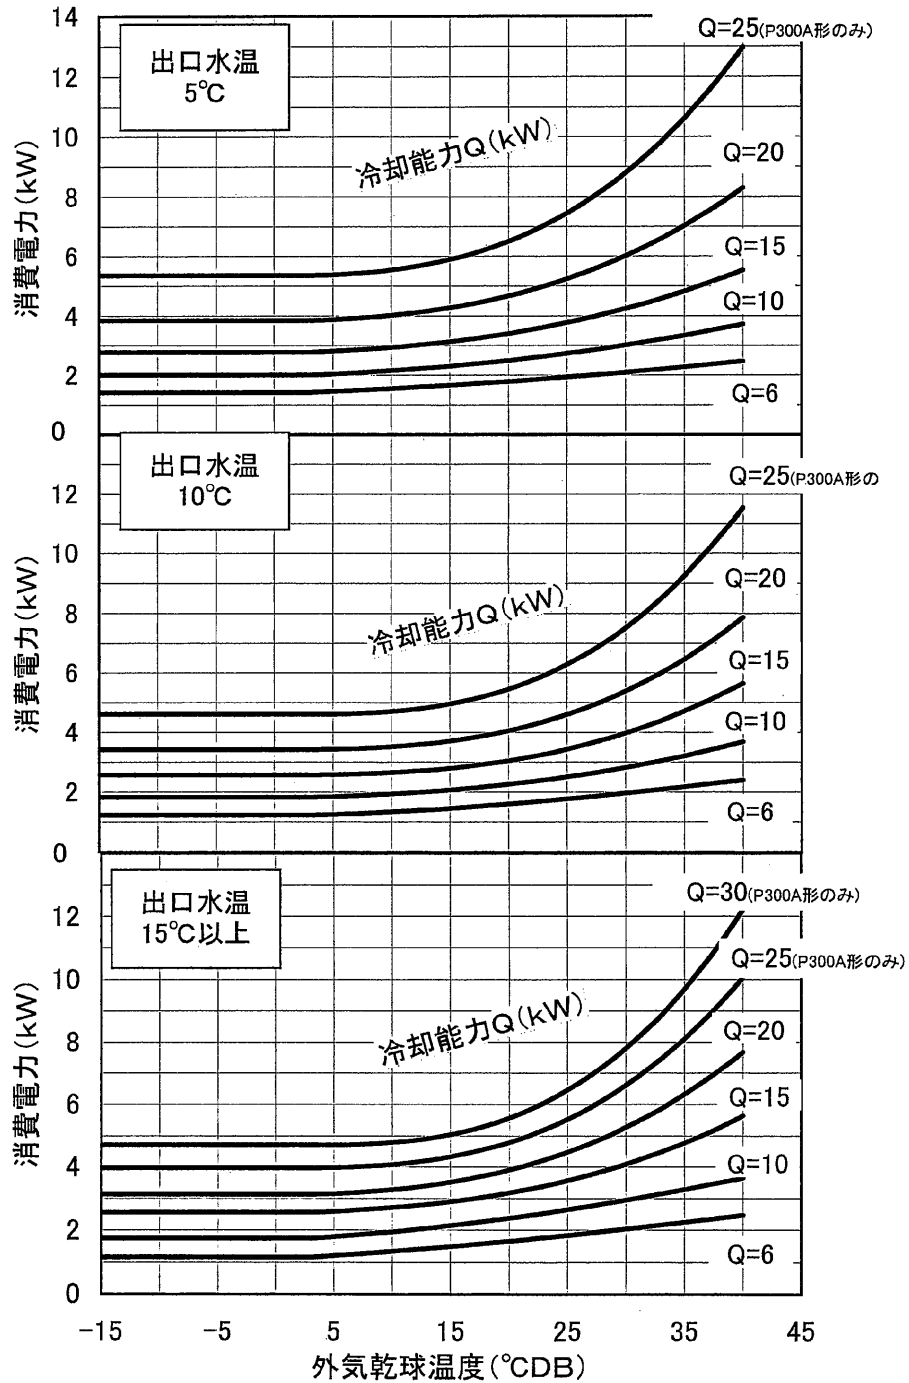

MCAV - P224A, 300A 性能線図 (50/60Hz)

WYN48-1707-A

水圧損失

WYN48-1707-A