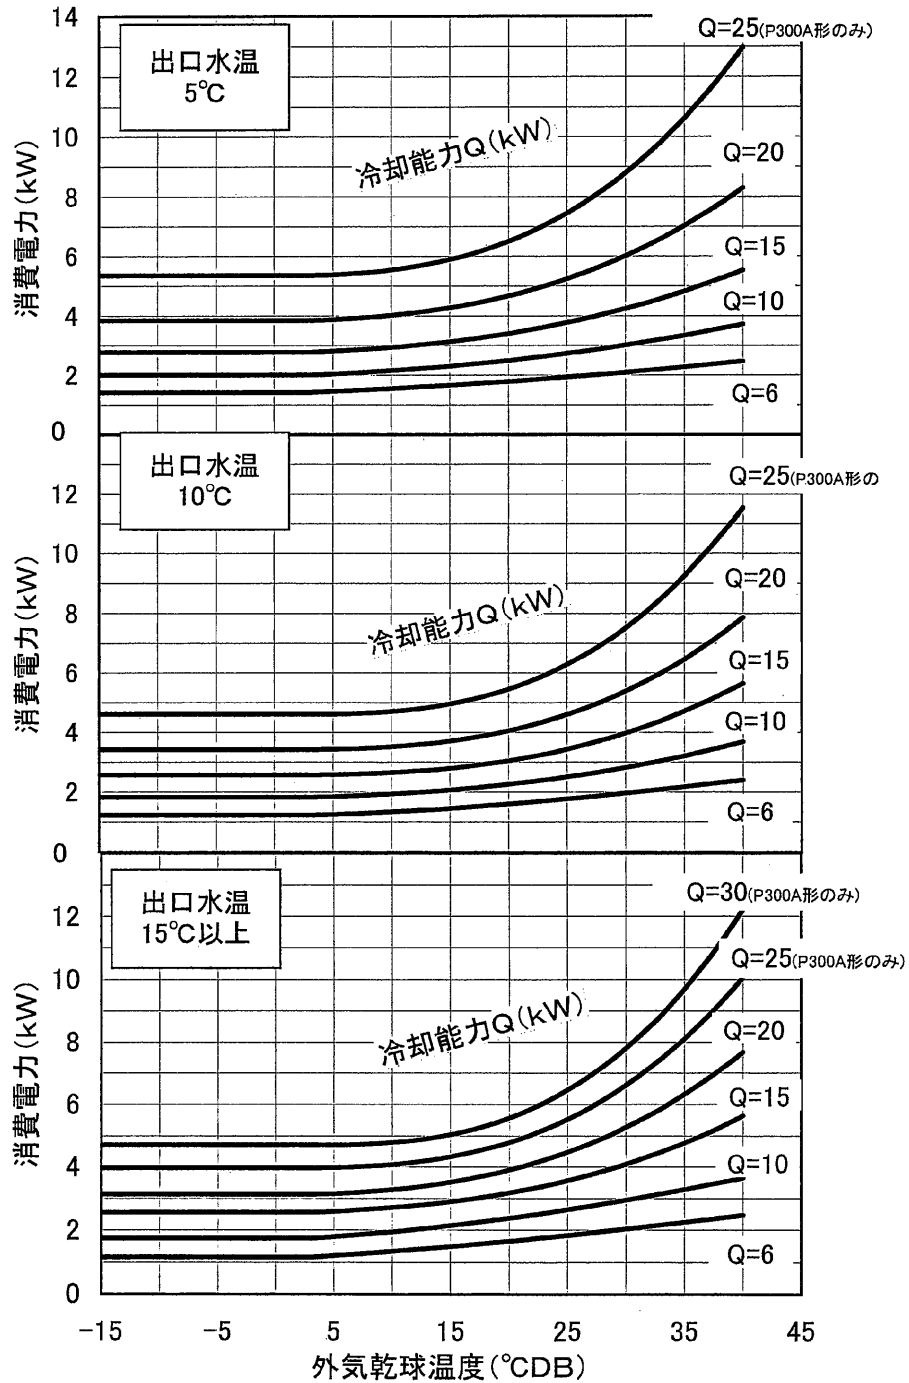

MCAV — P224A, 300A 性能線図 (50/60Hz)

WYN48-1707-A

水圧損失

WYN48-1707-A