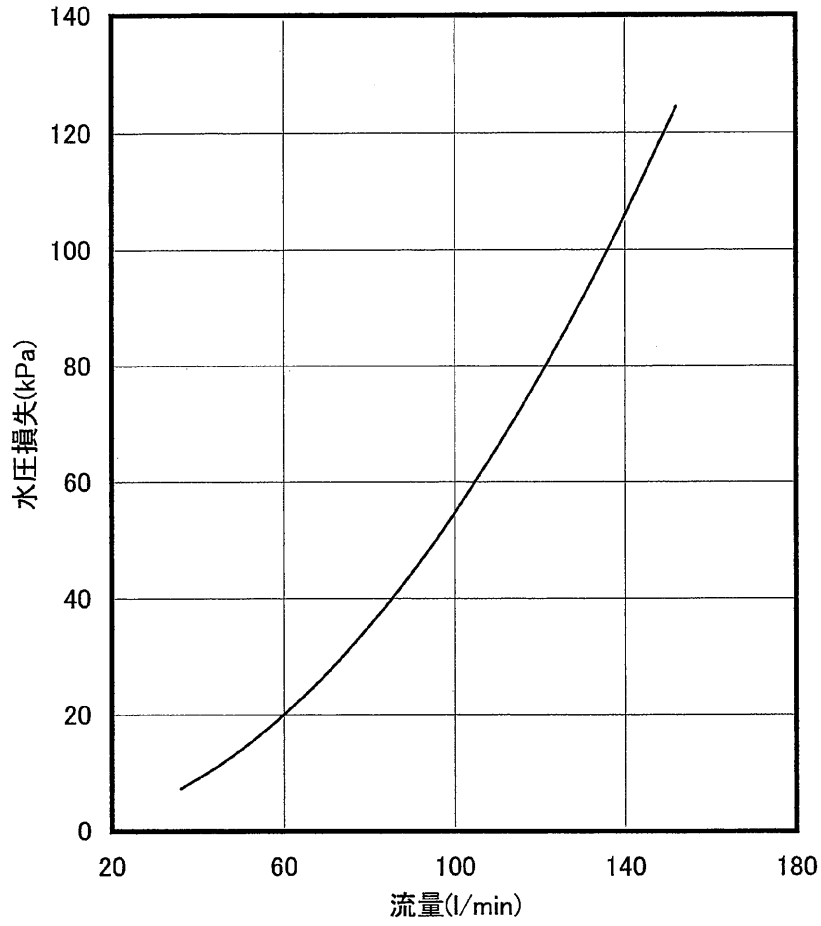

MCAV — P224A, 300A 性能線図 (50/60Hz)

WYN48-1707-A

水圧損失

WYN48-1707-A