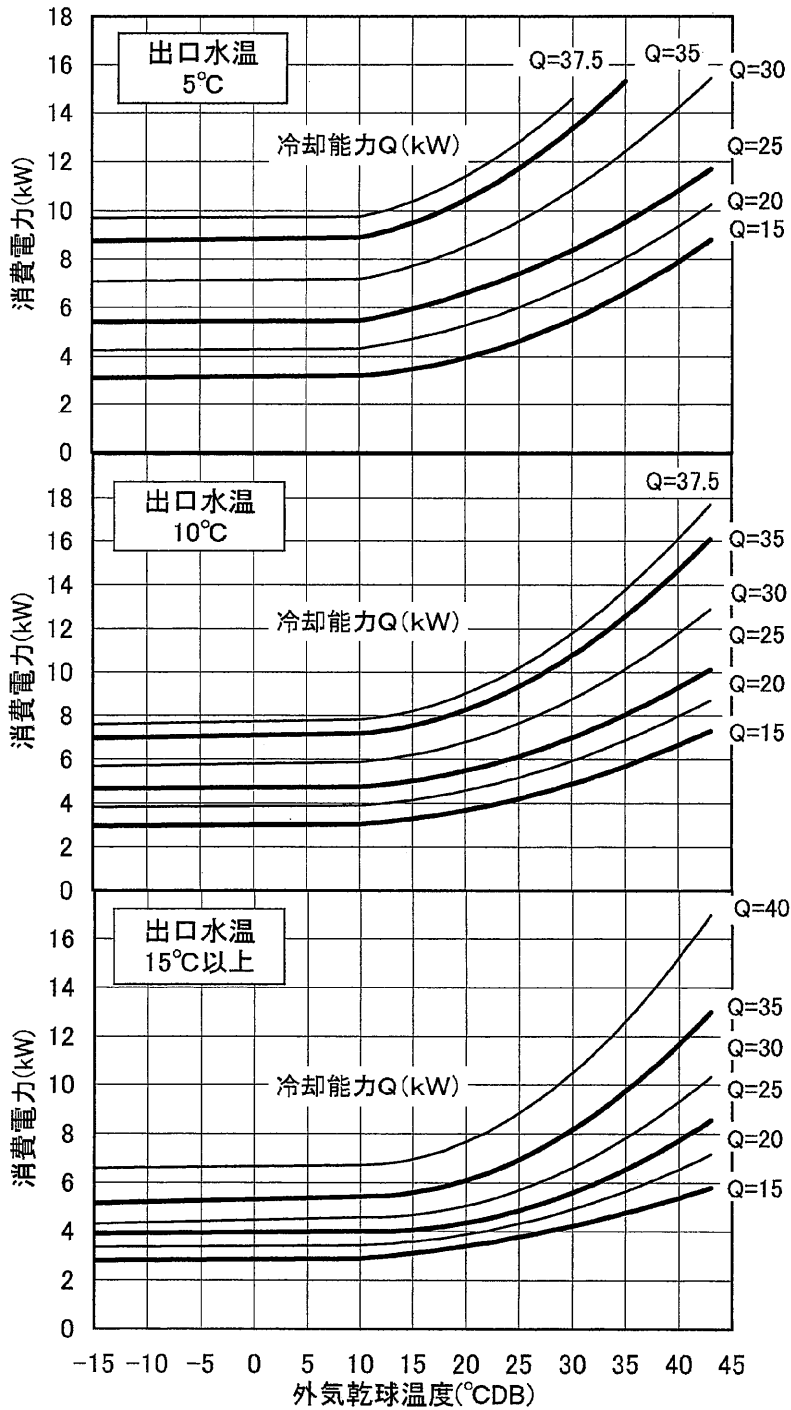

冷電技術ノート	作成 検認	改定 A							
---------	----------	---------	--	--	--	--	--	--	--

MCAV-P400E 性能線図 (50/60Hz)

WYN48-1780-A

水压損失