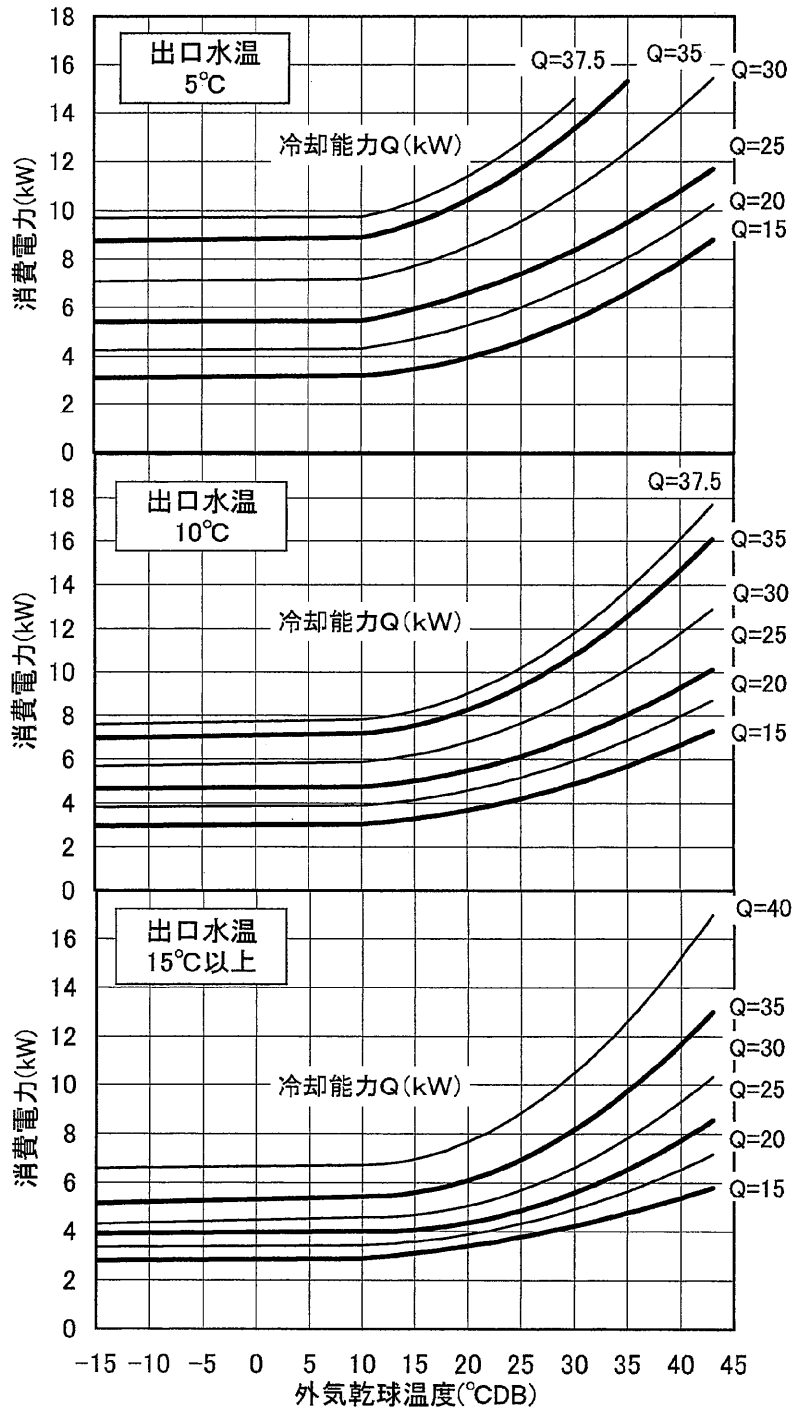

MCAV-P400E 性能線図 (50/60Hz)

### 水压損失