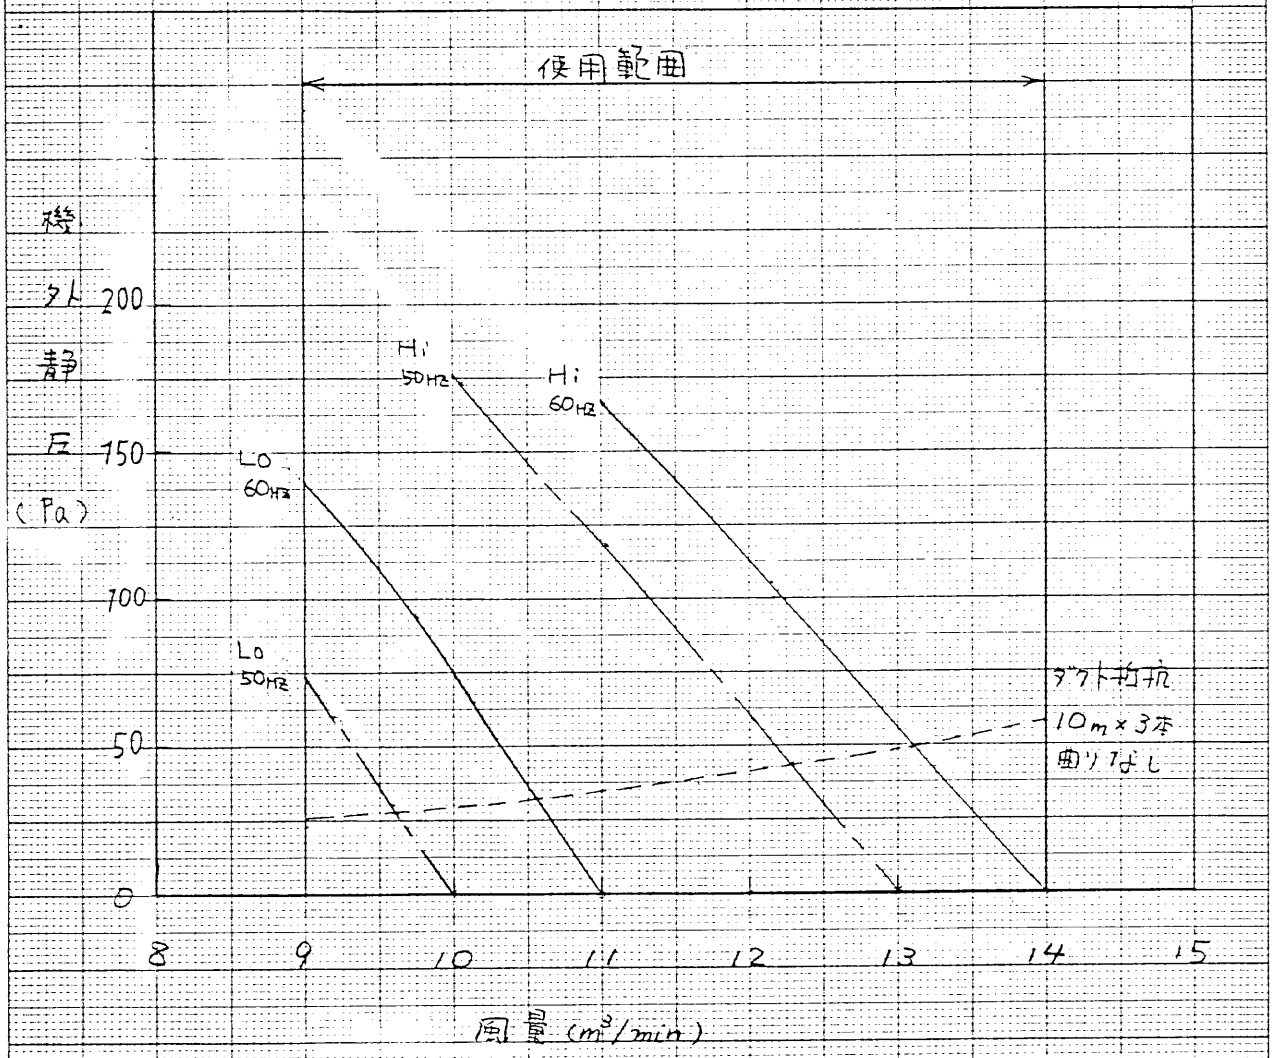

MDK-60B 送風機性能線図

WYN B0-5024 A

(3 / 3)

CURVE NO.

SIGN _____
DATE _____