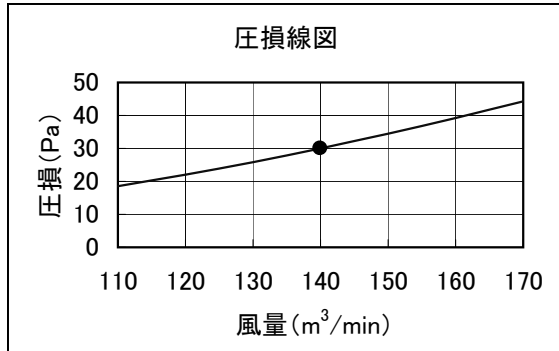

別売形名	室内ユニット形名
PAC-CJ35PL	PFFY-P450DM-C
PAC-CG54PL	PFAK-P450AW(M)-A PFTK-P400AW(M)-A PFAV-P450M-A, E PFFY-P450DM-E(1)
PAC-CC84PL	PFAV-P450CM-E PFAV-P450WCM-E PFT-P400CM-E PFAV-RP450CM-E