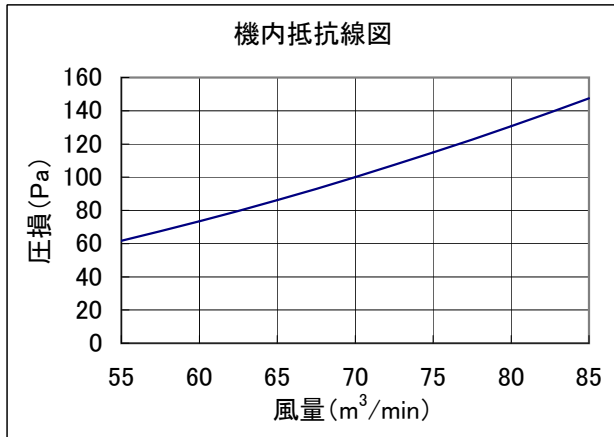

床置スプリットPAC PFFY-DM、PFAK-AW、PFAV-(C)M、PFAV-DM-E形 別売透湿膜加湿器 圧損線図

別売形名	室内ユニット形名
PAC-CJ23TF	PFFY-P224DM-C
PAC-CE32TF	PFAK-P224AW(M)-A
	PFAV-P224M-A
	PFAV-P224(C,WC)M-E
	PFAV-EP224DM-E
	PFFY-P224DM-E
	PFAV-RP224CM-E

別売形名	室内ユニット形名
PAC-CJ24TF	PFFY-P280DM-C
PAC-CE33TF	PFAK-P280AW(M)-A
	PFAV-P280M-A
	PFAV-P280(C,WC)M-E
	PFAV-EP280DM-E
	PFFY-P280DM-E
	PFAV-RP280CM-E