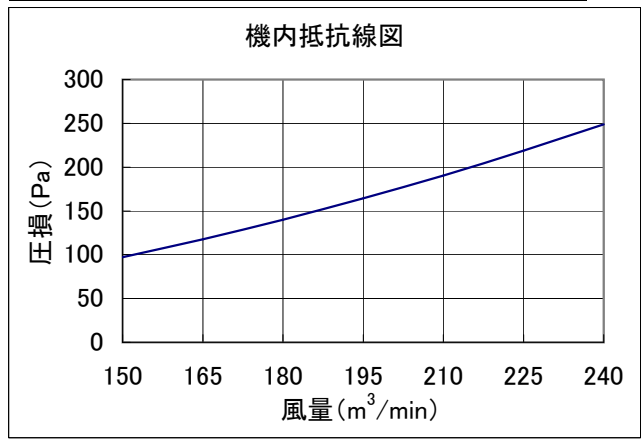

別売形名	室内ユニット形名
PAC-CJ27TF	PFFY-P450DM-C
PAC-CE34TF	PFAK-P450AW(M)-A
	PFAV-P450M-A
	PFAV-P450M-E
	PFAV-EP450DM-E
	PFFY-P450DM-E
	PFAV-RP450CM-E

別売形名	室内ユニット形名
PAC-CJ28TF	PFFY-P560DM-C
PAC-CE35TF	PFAK-P560AW(M)-A
	PFAV-P560M-A
	PFAV-P560M-E
	PFAV-P560CM-E-S
	PFAV-EP560DM-E
	PFFY-P560DM-E
	PFAV-RP560CM-E