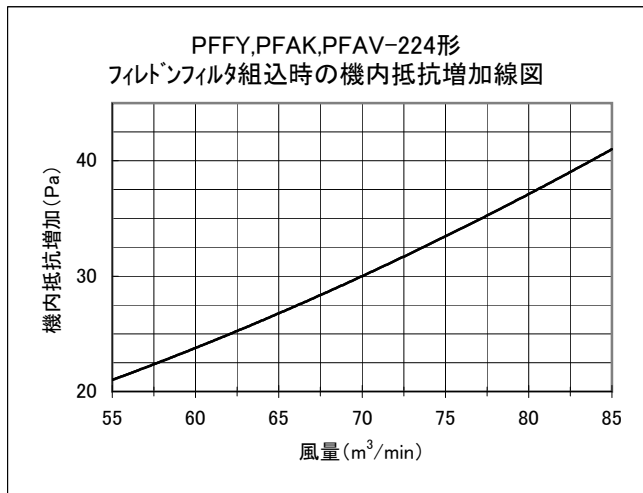

床置きスプリットPAC PFFY-DM、PFAK-AW、PFAV-M、PFAV-P・CM-E-S、PFAV-EP・DM-E、PFAV-RP・CM-E形  
別売フィルタ組込時の機内抵抗増加線図

別売フィルタ組込時の機内抵抗増加分を下記線図に示します。  
(別売フィルタ組込時には標準フィルタは取外します。)

●別売形名(224形用)  
PAC-CJ72FF

●別売形名(280形用)  
PAC-CJ73FF