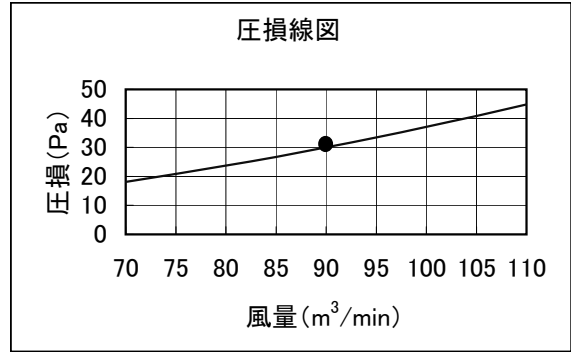

別売形名	室内ユニット形名
PAC-CJ34PL	PFFY-P280DM-C
PAC-CG53PL	PFAK-P280AW(M)-A PFTK-P250AW(M)-A PFAV-P280M-A, E PFFY-P280DM-E(1)
PAC-CC83PL	PFAV-P280CM-E PFAV-P280WCM-E PFT-P250CM-E PFAV-RP280CM-E