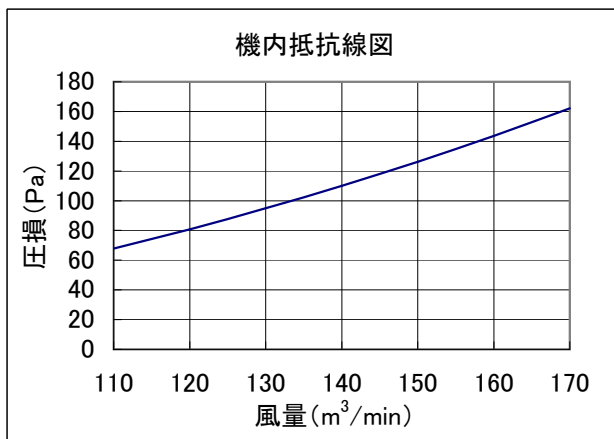

別売形名	室内ユニット形名
PAC-CJ27TF	PFFY-P450DM-C
PAC-CE34TF	PFAK-P450AW(M)-A
	PFAV-P450M-A
	PFAV-P450M-E
	PFAV-EP450DM-E
	PFFY-P450DM-E
	PFAV-RP450CM-E

別売形名	室内ユニット形名
PAC-CJ28TF	PFFY-P560DM-C
PAC-CE35TF	PFAK-P560AW(M)-A
	PFAV-P560M-A
	PFAV-P560M-E
	PFAV-P560CM-E-S
	PFAV-EP560DM-E
	PFFY-P560DM-E
	PFAV-RP560CM-E