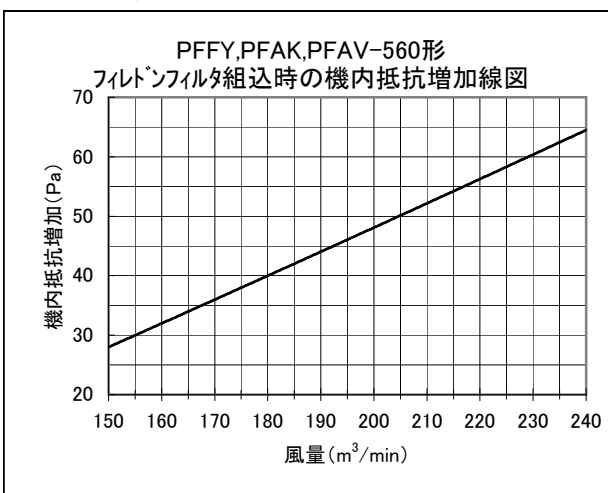

●別売形名(560形用)
PAC-CJ75FF