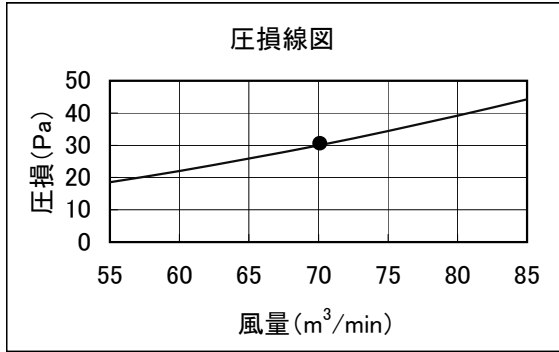

# 床置PAC PFAK, PFTK, PFAV, PFFY, PFT形 別売プレナム 圧損線図

線図の●印は標準風量時を示します。

別売形名	室内ユニット形名
PAC-CJ33PL	PFFY-P224DM-C
PAC-CG52PL	PFAK-P224AW(M)-A PFTK-P200AW(M)-A PFAV-P224M-A, E PFFY-P224DM-E(1)
PAC-CC82PL	PFAV-P224CM-E PFAV-P224WCM-E PFT-P200CM-E PFAV-RP224CM-E