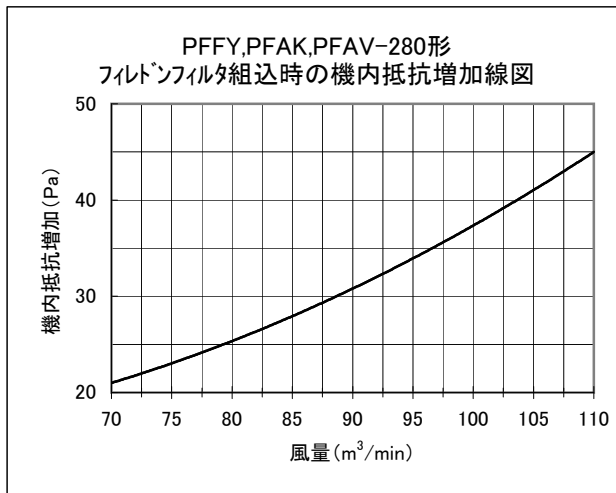

床置きスプリットPAC PFFY-DM、PFAK-AW、PFAV-M、PFAV-P・CM-E-S、PFAV-EP・DM-E、PFAV-RP・CM-E形  
別売フィルタ組込時の機内抵抗増加線図

別売フィルタ組込時の機内抵抗増加分を下記線図に示します。  
(別売フィルタ組込時には標準フィルタは取外します。)

●別売形名(224形用)  
PAC-CJ72FF

●別売形名(280形用)  
PAC-CJ73FF