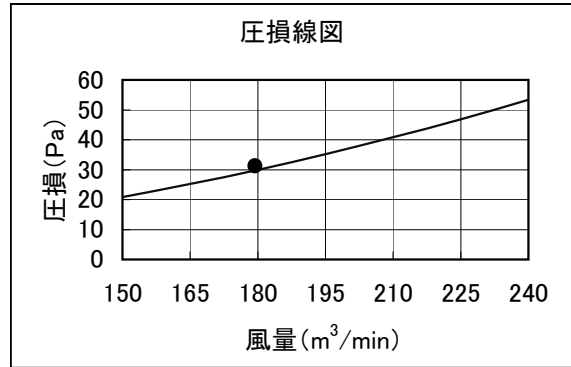

別売形名	室内ユニット形名
PAC-CJ36PL	PFFY-P560DM-C
PAC-CG55PL	PFAK-P560AW(M)-A PFTK-P500AW(M)-A PFAV-P560M-A, E PFFY-P560DM-E(1)
PAC-CC85PL	PFAV-P560CM-E(-S) PFAV-P560WCM-E PFT-P500CM-E PFAV-RP560CM-E