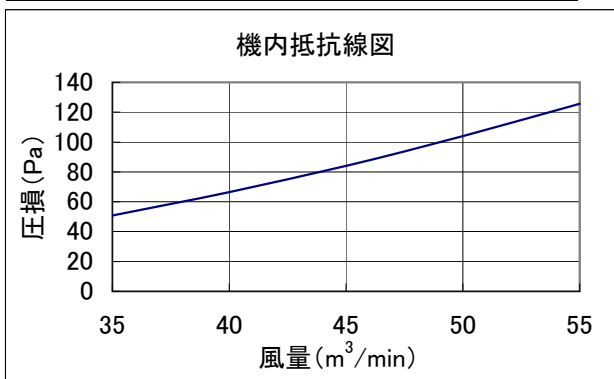

別売形名	室内ユニット形名
PAC-CE31TF	PFAK-P140AW(M)-A
	PFAV-P140CM-E