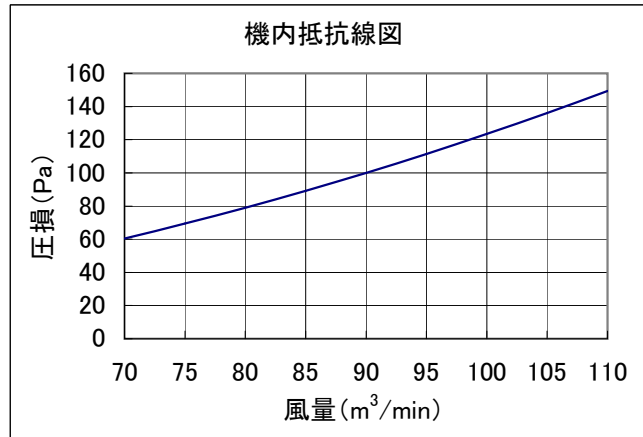

床置スプリットPAC PFFY-DM、PFAK-AW、PFAV-(C)M、PFAV-DM-E形 別売透湿膜加湿器 圧損線図

別売形名	室内ユニット形名
PAC-CJ23TF	PFFY-P224DM-C
PAC-CE32TF	PFAK-P224AW(M)-A
	PFAV-P224M-A
	PFAV-P224(C,WC)M-E
	PFAV-EP224DM-E
	PFFY-P224DM-E
	PFAV-RP224CM-E

別売形名	室内ユニット形名
PAC-CJ24TF	PFFY-P280DM-C
PAC-CE33TF	PFAK-P280AW(M)-A
	PFAV-P280M-A
	PFAV-P280(C,WC)M-E
	PFAV-EP280DM-E
	PFFY-P280DM-E
	PFAV-RP280CM-E