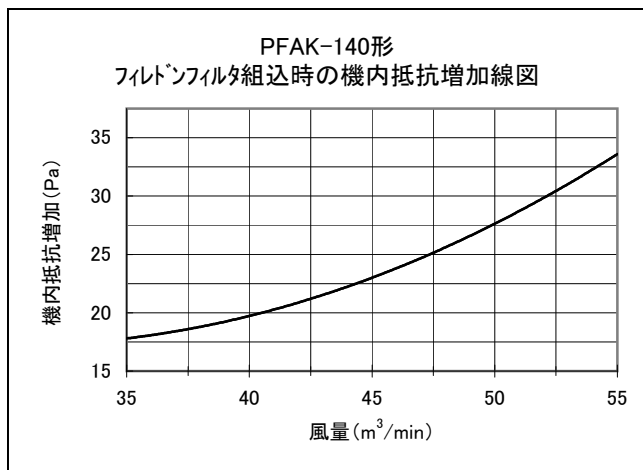

●別売形名(140形用)
PAC-CJ71FF