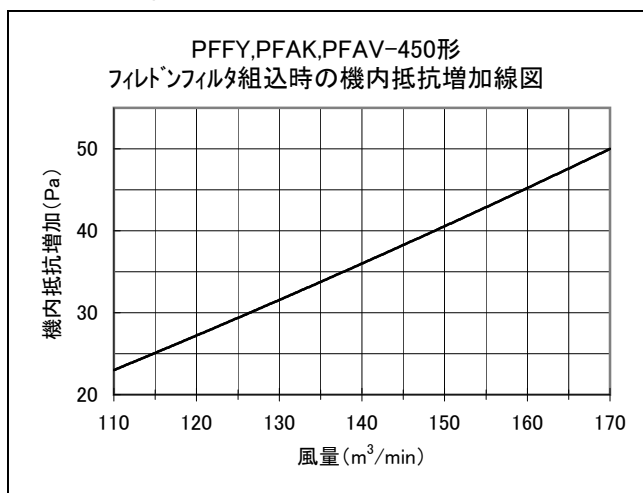

●別売形名(450形用)
PAC-CJ74FF