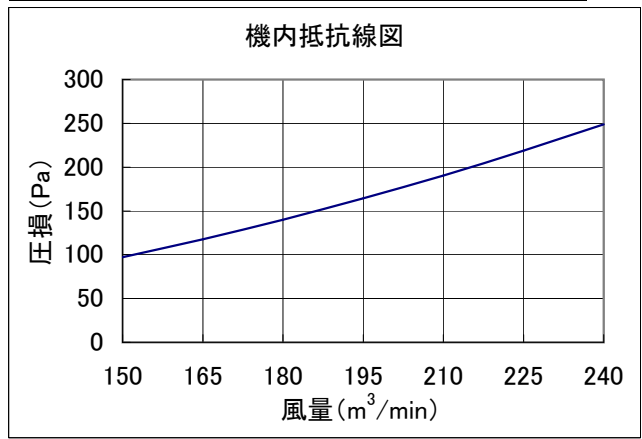

別売形名	室内ユニット形名
PAC-CJ27TF	PFFY-P450DM-C
PAC-CE34TF	PFAK-P450AW(M)-A
	PFAV-P450M-A
	PFAV-P450M-E
	PFAV-EP450DM-E
	PFFY-P450DM-E
	PFAV-RP450CM-E

別売形名	室内ユニット形名
PAC-CJ28TF	PFFY-P560DM-C
PAC-CE35TF	PFAK-P560AW(M)-A
	PFAV-P560M-A
	PFAV-P560M-E
	PFAV-P560CM-E-S
	PFAV-EP560DM-E
	PFFY-P560DM-E
	PFAV-RP560CM-E