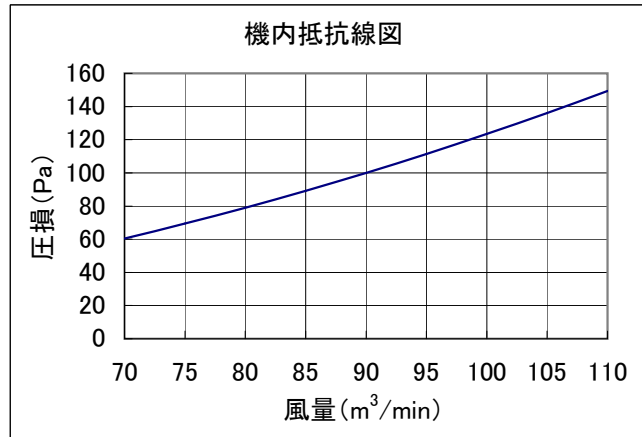

床置スプリットPAC PFFY-DM、PFAK-AW、PFAV-(C)M、PFAV-DM-E形 別売透湿膜加湿器 圧損線図

別売形名	室内ユニット形名
PAC-CJ23TF	PFFY-P224DM-C
PAC-CE32TF	PFAK-P224AW(M)-A
	PFAV-P224M-A
	PFAV-P224(C,WC)M-E
	PFAV-EP224DM-E
	PFFY-P224DM-E
	PFAV-RP224CM-E

別売形名	室内ユニット形名
PAC-CJ24TF	PFFY-P280DM-C
PAC-CE33TF	PFAK-P280AW(M)-A
	PFAV-P280M-A
	PFAV-P280(C,WC)M-E
	PFAV-EP280DM-E
	PFFY-P280DM-E
	PFAV-RP280CM-E