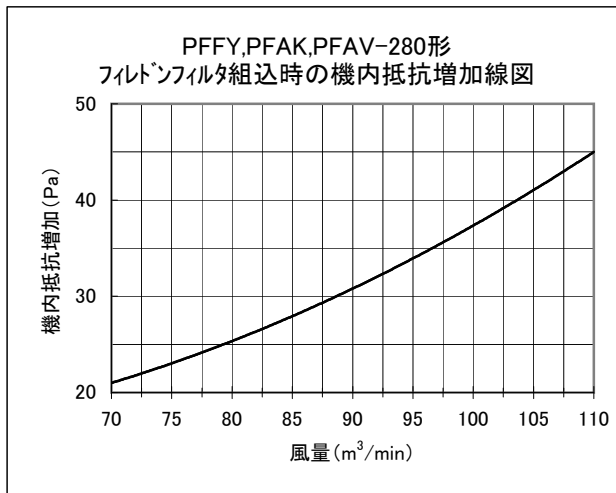

床置きスプリットPAC PFFY-DM、PFAK-AW、PFAV-M、PFAV-P・CM-E-S、PFAV-EP・DM-E、PFAV-RP・CM-E形
別売フィルタ組込時の機内抵抗増加線図

別売フィルタ組込時の機内抵抗増加分を下記線図に示します。
(別売フィルタ組込時には標準フィルタは取外します。)

●別売形名(224形用)
PAC-CJ72FF

●別売形名(280形用)
PAC-CJ73FF

●別売形名(450形用)
PAC-CJ74FF