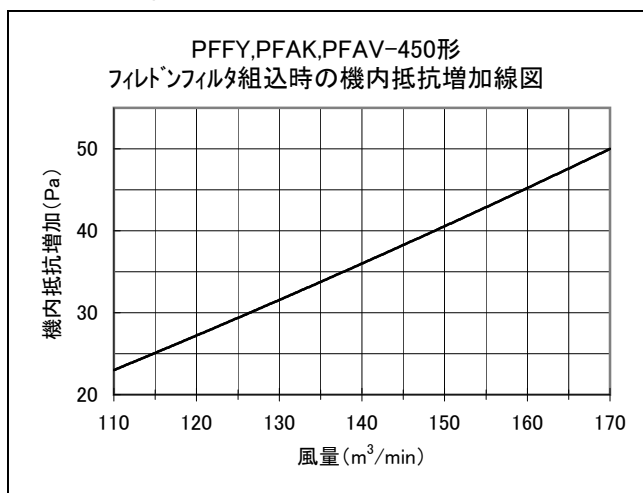

床置きスプリットPAC PFFY-DM、PFAK-AW、PFAV-M、PFAV-P・CM-E-S、PFAV-EP・DM-E、PFAV-RP・CM-E形
別売フィルタ組込時の機内抵抗増加線図

別売フィルタ組込時の機内抵抗増加分を下記線図に示します。
(別売フィルタ組込時には標準フィルタは取外します。)

●別売形名(224形用)
PAC-CJ72FF

●別売形名(280形用)
PAC-CJ73FF

●別売形名(450形用)
PAC-CJ74FF