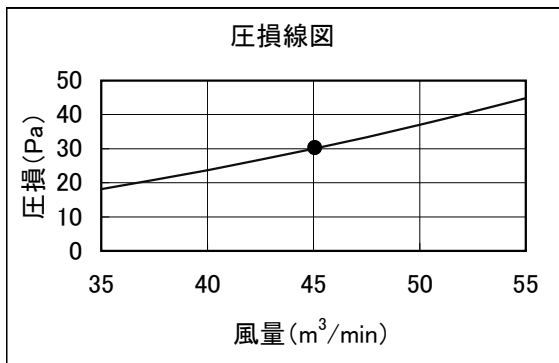

別売形名	室内ユニット形名
PAC-CG51PL	PFAK-P140AW(M)-A PFTK-P125AW(M)-A PFAV-P140M-A, E
PAC-CC81PL	PFAV-P140CM-E PFT-P125CM-E