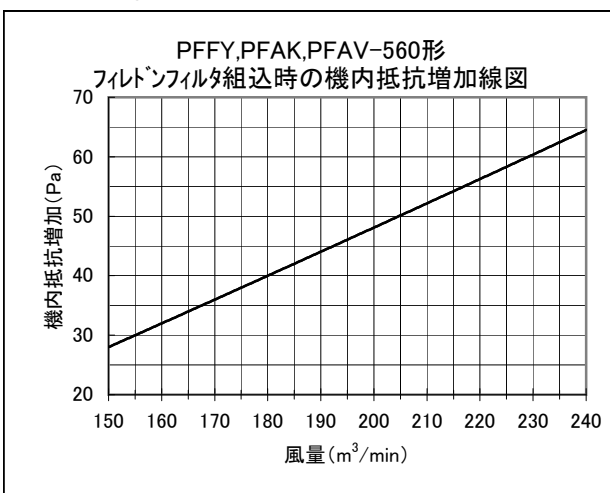

●別売形名(560形用)
PAC-CJ75FF