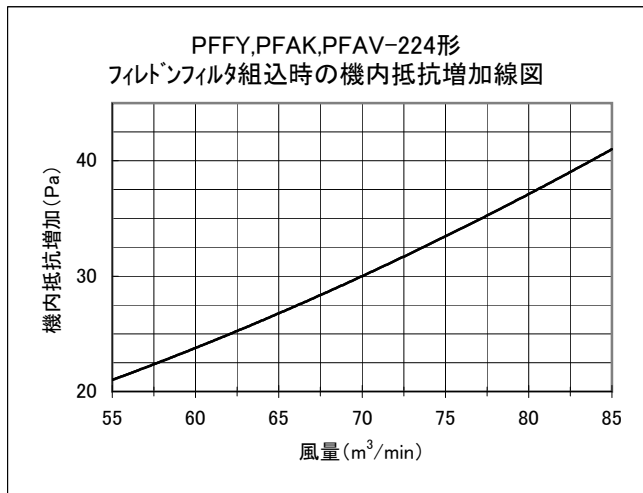

床置きスプリットPAC PFFY-DM、PFAK-AW、PFAV-M、PFAV-P・CM-E-S、PFAV-EP・DM-E、PFAV-RP・CM-E形
別売フィルタ組込時の機内抵抗増加線図

別売フィルタ組込時の機内抵抗増加分を下記線図に示します。
(別売フィルタ組込時には標準フィルタは取外します。)

●別売形名(224形用)
PAC-CJ72FF

●別売形名(280形用)
PAC-CJ73FF

●別売形名(450形用)
PAC-CJ74FF