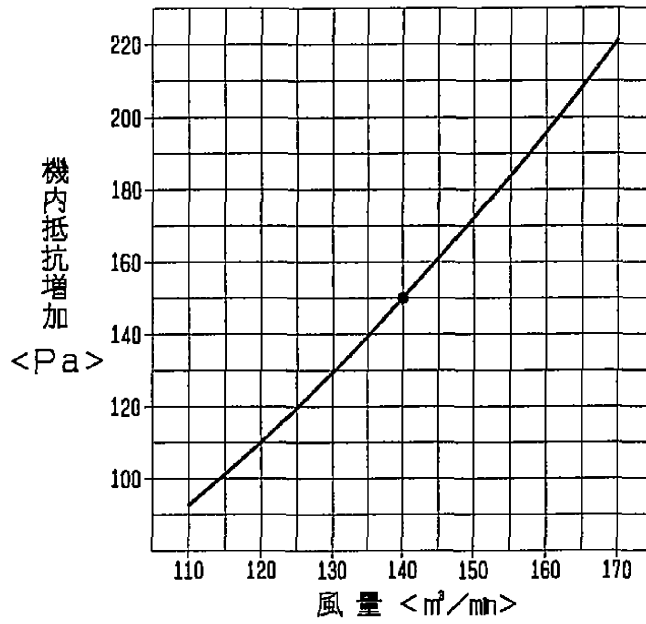

PAC-CE54EH <40 (20+20) kW>