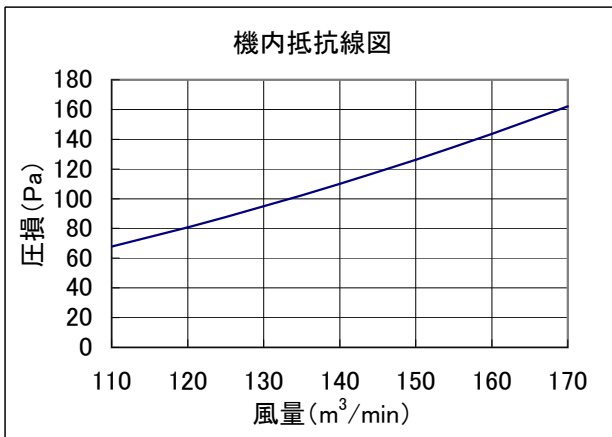

別売形名	室内ユニット形名
PAC-CJ27TF	PFFY-P450DM-C
PAC-CE34TF	PFAK-P450AW(M)-A
	PFAV-P450M-A
	PFAV-P450M-E
	PFAV-EP450DM-E
	PFFY-P450DM-E
	PFAV-RP450CM-E

別売形名	室内ユニット形名
PAC-CJ28TF	PFFY-P560DM-C
PAC-CE35TF	PFAK-P560AW(M)-A
	PFAV-P560M-A
	PFAV-P560M-E
	PFAV-P560CM-E-S
	PFAV-EP560DM-E
	PFFY-P560DM-E
	PFAV-RP560CM-E