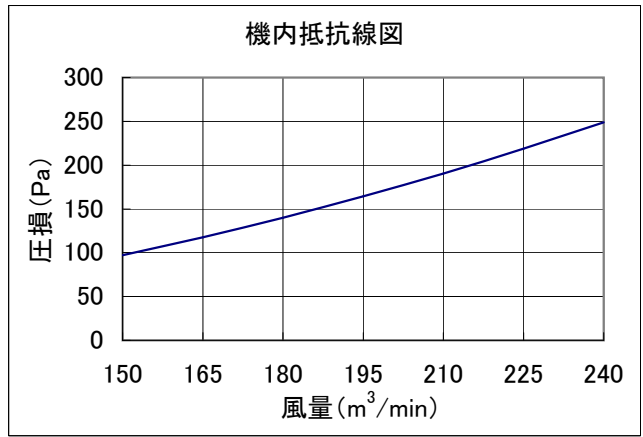

別売形名	室内ユニット形名
PAC-CJ27TF	PFFY-P450DM-C
PAC-CE34TF	PFAK-P450AW(M)-A
	PFAV-P450M-A
	PFAV-P450M-E
	PFAV-EP450DM-E
	PFFY-P450DM-E
	PFAV-RP450CM-E

別売形名	室内ユニット形名
PAC-CJ28TF	PFFY-P560DM-C
PAC-CE35TF	PFAK-P560AW(M)-A
	PFAV-P560M-A
	PFAV-P560M-E
	PFAV-P560CM-E-S
	PFAV-EP560DM-E
	PFFY-P560DM-E
	PFAV-RP560CM-E