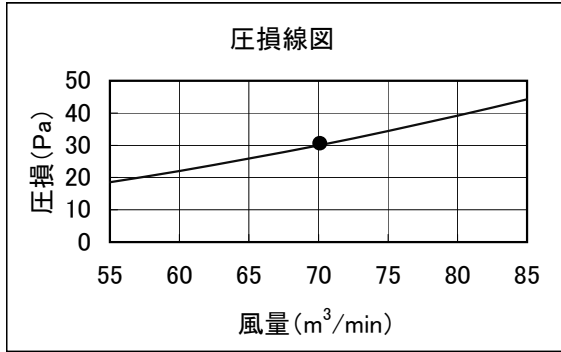

**床置PAC PFAK, PFTK, PFAV, PFFY, PFT形 別売プレナム 圧損線図**

線図の●印は標準風量時を示します。

別売形名	室内ユニット形名
PAC-CJ33PL	PFFY-P224DM-C
PAC-CG52PL	PFAK-P224AW(M)-A PFTK-P200AW(M)-A PFAV-P224M-A, E PFFY-P224DM-E(1)
PAC-CC82PL	PFAV-P224CM-E PFAV-P224WCM-E PFT-P200CM-E PFAV-RP224CM-E