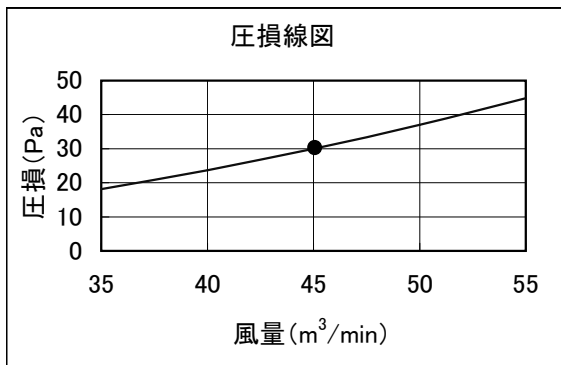

別売形名	室内ユニット形名
PAC-CG51PL	PFAK-P140AW(M)-A PFTK-P125AW(M)-A PFAV-P140M-A, E
PAC-CC81PL	PFAV-P140CM-E PFT-P125CM-E