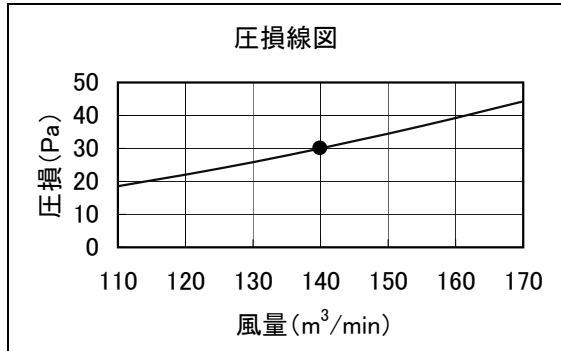

別売形名	室内ユニット形名
PAC-CJ35PL	PFFY-P450DM-C
PAC-CG54PL	PFAK-P450AW(M)-A PFTK-P400AW(M)-A PFAV-P450M-A, E PFFY-P450DM-E(1)
PAC-CC84PL	PFAV-P450CM-E PFAV-P450WCM-E PFT-P400CM-E PFAV-RP450CM-E