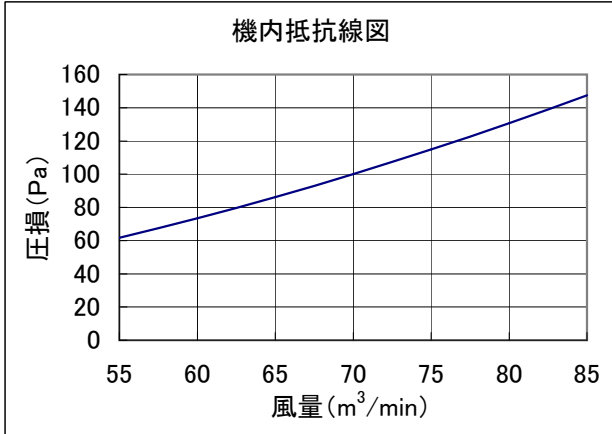

床置スプリットPAC PFFY-DM、PFAK-AW、PFAV-(C)M、PFAV-DM-E形 別売透湿膜加湿器 圧損線図

別売形名	室内ユニット形名
PAC-CJ23TF	PFFY-P224DM-C
PAC-CE32TF	PFAK-P224AW(M)-A
	PFAV-P224M-A
	PFAV-P224(C,WC)M-E
	PFAV-EP224DM-E
	PFFY-P224DM-E
	PFAV-RP224CM-E