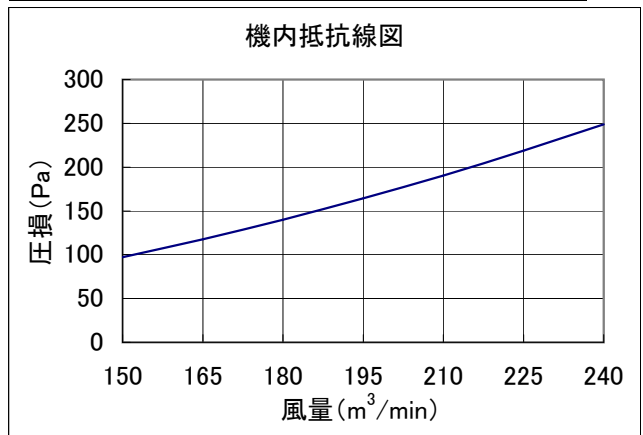

別売形名	室内ユニット形名
PAC-CJ28TF	PFFY-P560DM-C
PAC-CE35TF	PFAK-P560AW(M)-A
	PFAV-P560M-A
	PFAV-P560M-E
	PFAV-P560CM-E-S
	PFAV-EP560DM-E
	PFFY-P560DM-E
	PFAV-RP560CM-E