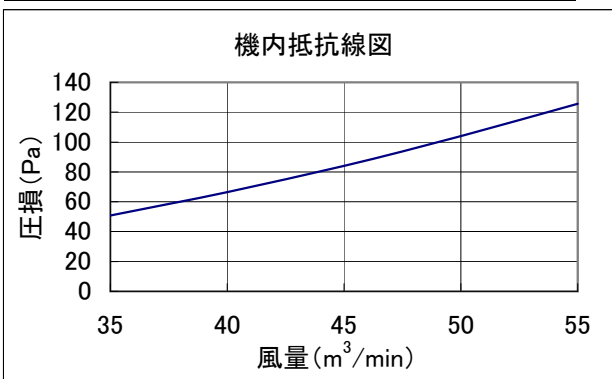

別売形名	室内ユニット形名
PAC-CE31TF	PFAK-P140AW(M)-A
	PFAV-P140CM-E