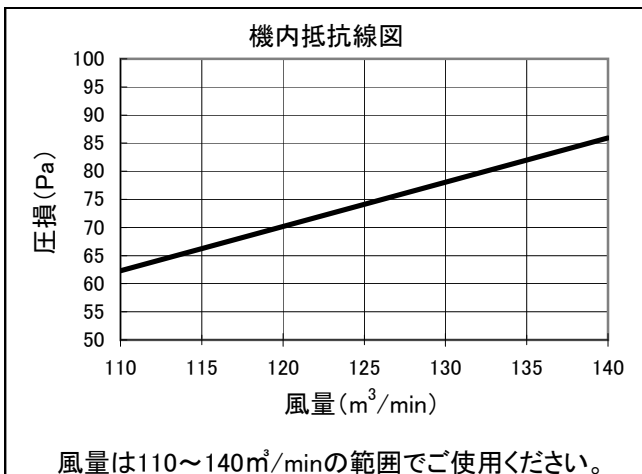

# 床置スプリット PFAV-RP・CM-E形 別売オイルフィルター 機内抵抗線図

本圧損カーブは、標準の機内抵抗より増加する機内抵抗値を表します。

別売形名	室内ユニット形名
PAC-CE22UTB	PFAV-RP224CM-E
PAC-CE12UTB	

別売形名	室内ユニット形名
PAC-CE23UTB	PFAV-RP280CM-E
PAC-CE13UTB	

別売形名	室内ユニット形名
PAC-CE24UTB	PFAV-RP450CM-E
PAC-CE14UTB	