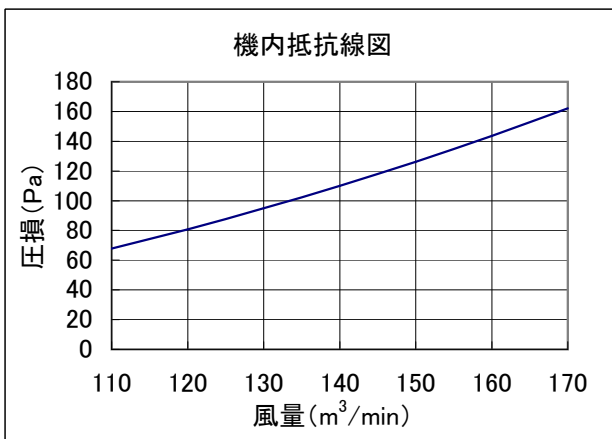

別売形名	室内ユニット形名
PAC-CJ27TF	PFFY-P450DM-C
PAC-CE34TF	PFAK-P450AW(M)-A
	PFAV-P450M-A
	PFAV-P450M-E
	PFAV-EP450DM-E
	PFFY-P450DM-E
	PFAV-RP450CM-E