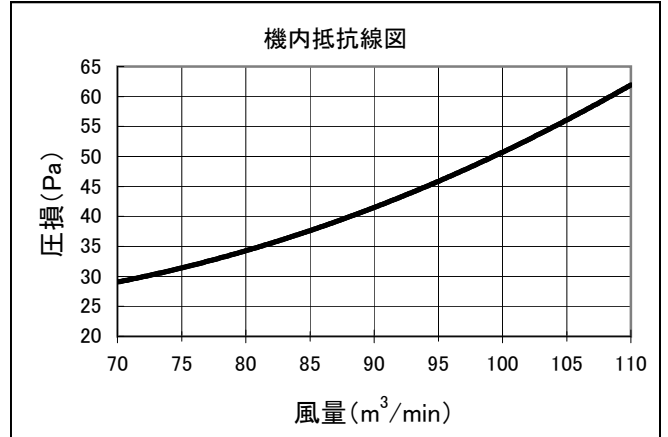

# 床置スプリット PFAV-RP・CM-E形 別売オイルフィルター 機内抵抗線図

本圧損カーブは、標準の機内抵抗より増加する機内抵抗値を表します。

別売形名	室内ユニット形名
PAC-CE22UTB	PFAV-RP224CM-E
PAC-CE12UTB	

別売形名	室内ユニット形名
PAC-CE23UTB	PFAV-RP280CM-E
PAC-CE13UTB	

別売形名	室内ユニット形名
PAC-CE24UTB	PFAV-RP450CM-E
PAC-CE14UTB	