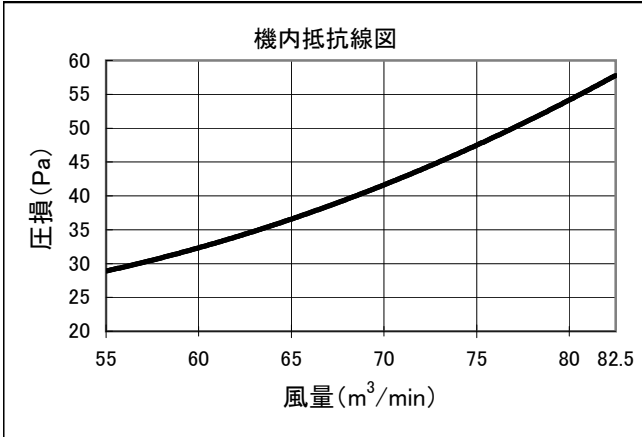

# 床置スプリット PFAV-RP・CM-E形 別売オイルフィルター 機内抵抗線図

本圧損カーブは、標準の機内抵抗より増加する機内抵抗値を表します。

別売形名	室内ユニット形名
PAC-CE22UTB	PFAV-RP224CM-E
PAC-CE12UTB	

別売形名	室内ユニット形名
PAC-CE23UTB	PFAV-RP280CM-E
PAC-CE13UTB	

別売形名	室内ユニット形名
PAC-CE24UTB	PFAV-RP450CM-E
PAC-CE14UTB	