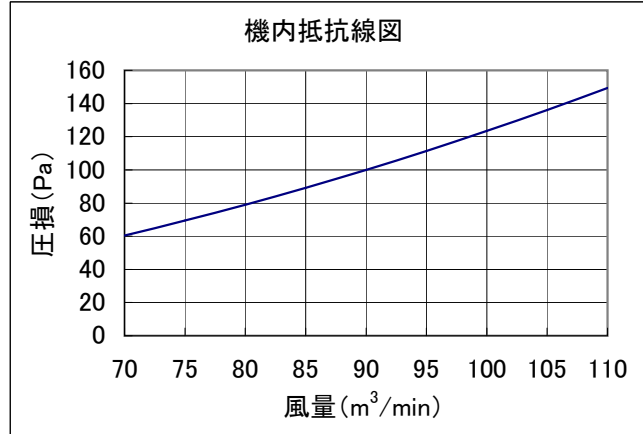

別売形名	室内ユニット形名
PAC-CJ24TF	PFFY-P280DM-C
PAC-CE33TF	PFAK-P280AW(M)-A
	PFAV-P280M-A
	PFAV-P280(C,WC)M-E
	PFAV-EP280DM-E
	PFFY-P280DM-E
	PFAV-RP280CM-E