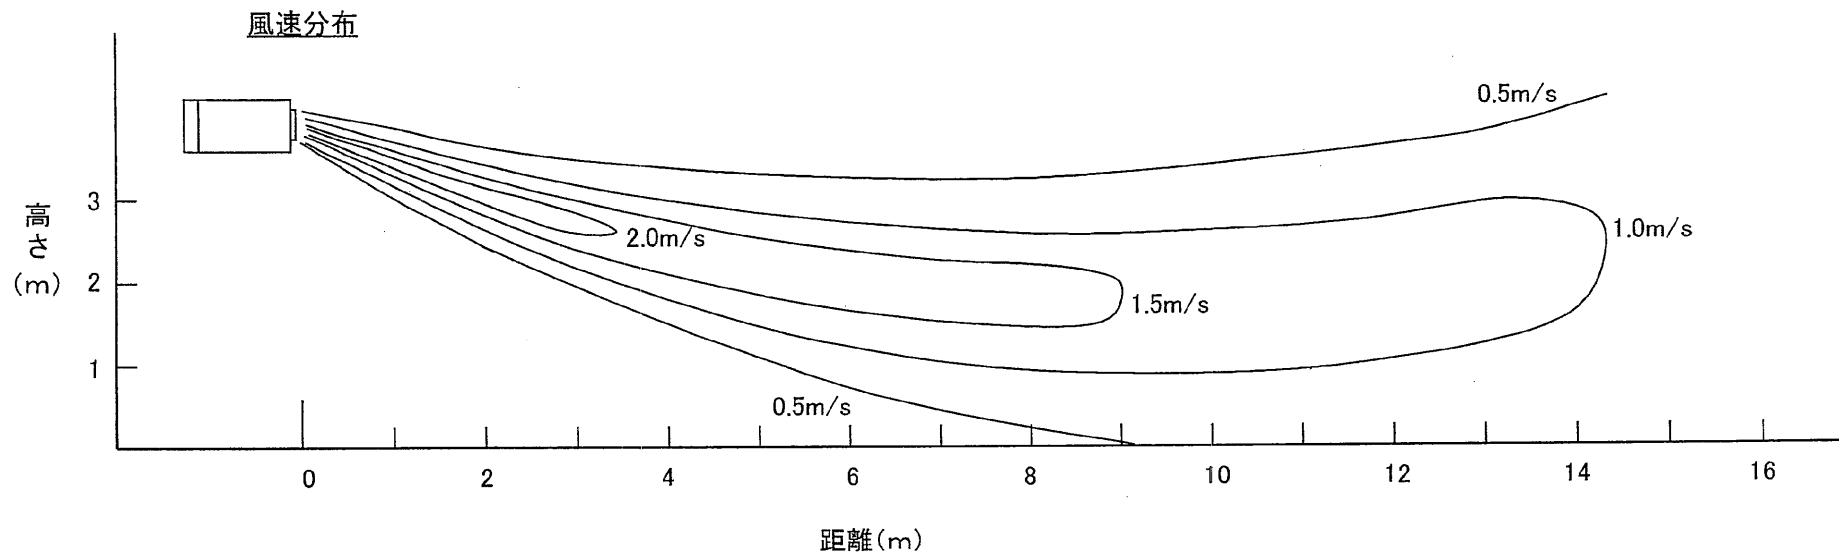

直吹き(フレナム無し) 暖房 Hタップ

機種  
PCAV-P112CM-E  
PCAV-P224CM-E

プレナム組込 暖房 下40° 吹出 Hタップ

機種  
PCAV-P112CM-E  
PCAV-P224CM-E