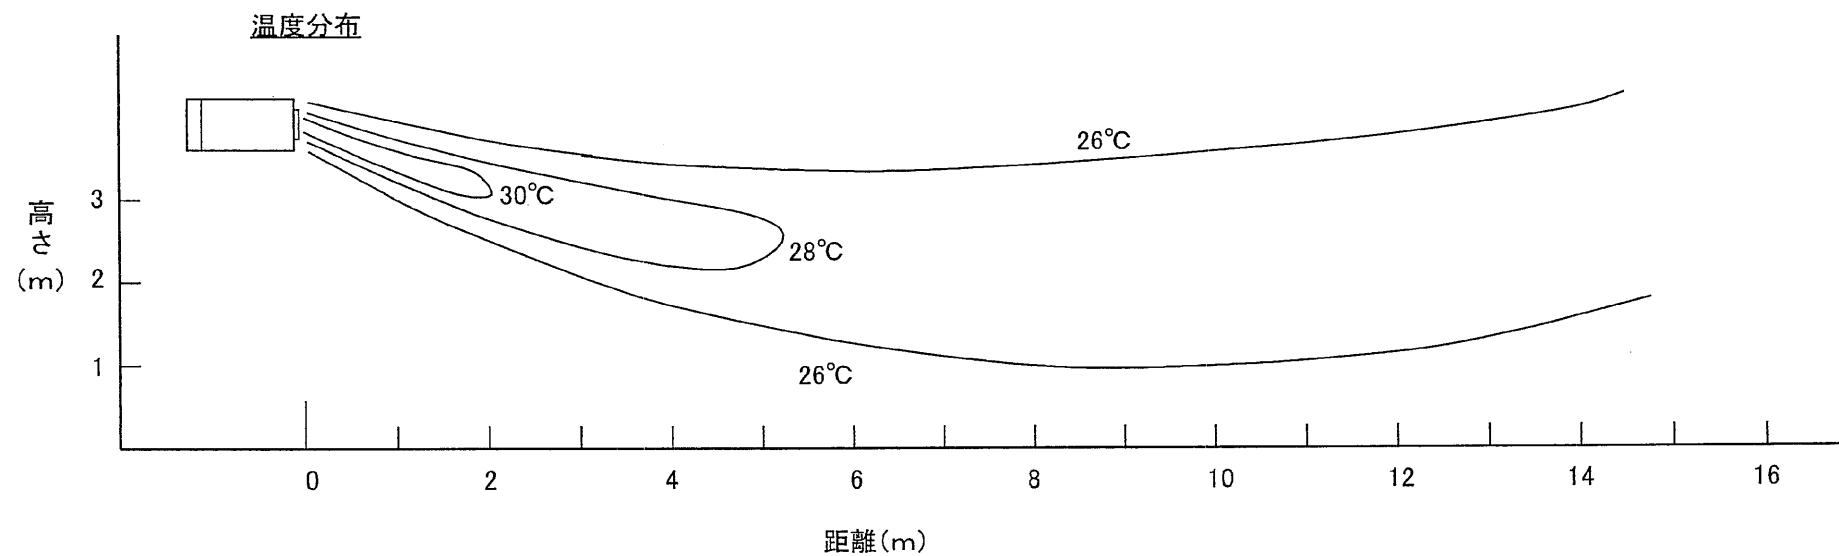

直吹き(フレナム無し) 暖房 Hタップ

機種  
PCAV-P112CM-E  
PCAV-P224CM-E

プレナム組込 暖房 下40° 吹出 Hタップ

機種  
PCAV-P112CM-E  
PCAV-P224CM-E