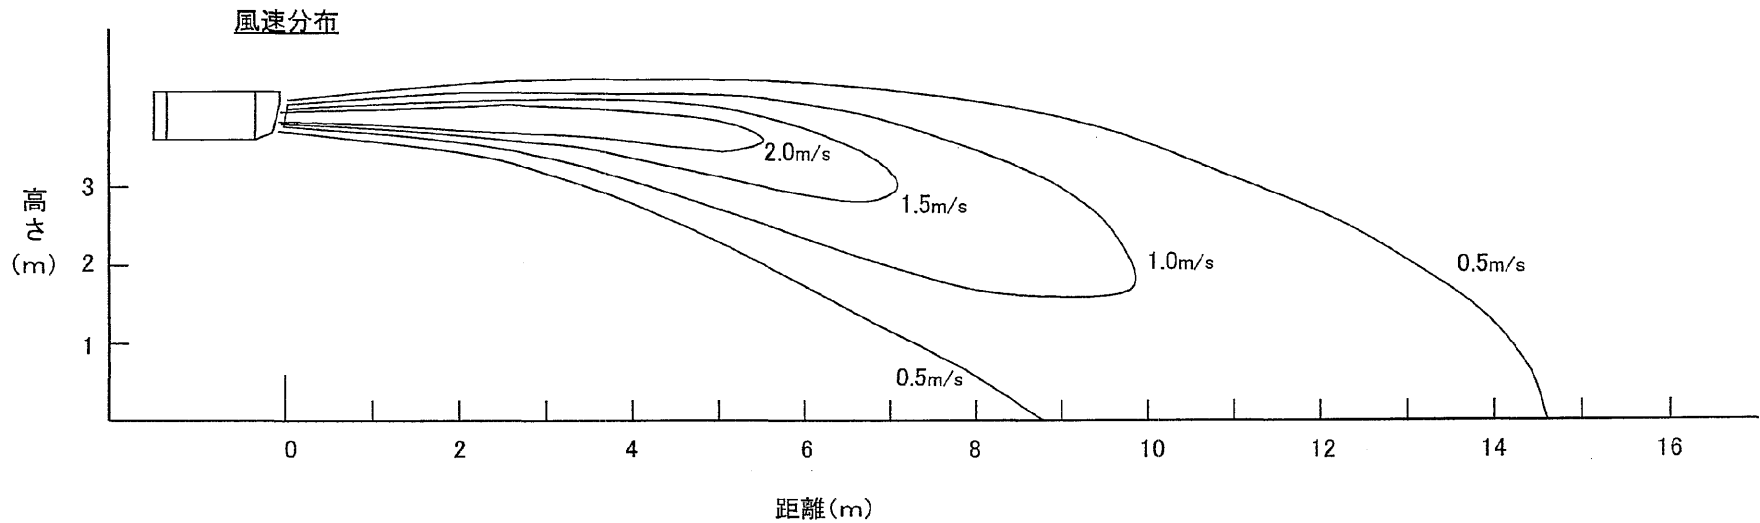

直吹き(プレナム無し) 冷房 Hタップ

機種
PCAV-P112CM-E
PCAV-P224CM-E

プレナム組込 冷房 水平吹出 Hタップ

機種
PCAV-P112CM-E
PCAV-P224CM-E

プレナム組込 冷房 下40° 吹出 Hタップ

機種
PCAV-P112CM-E
PCAV-P224CM-E