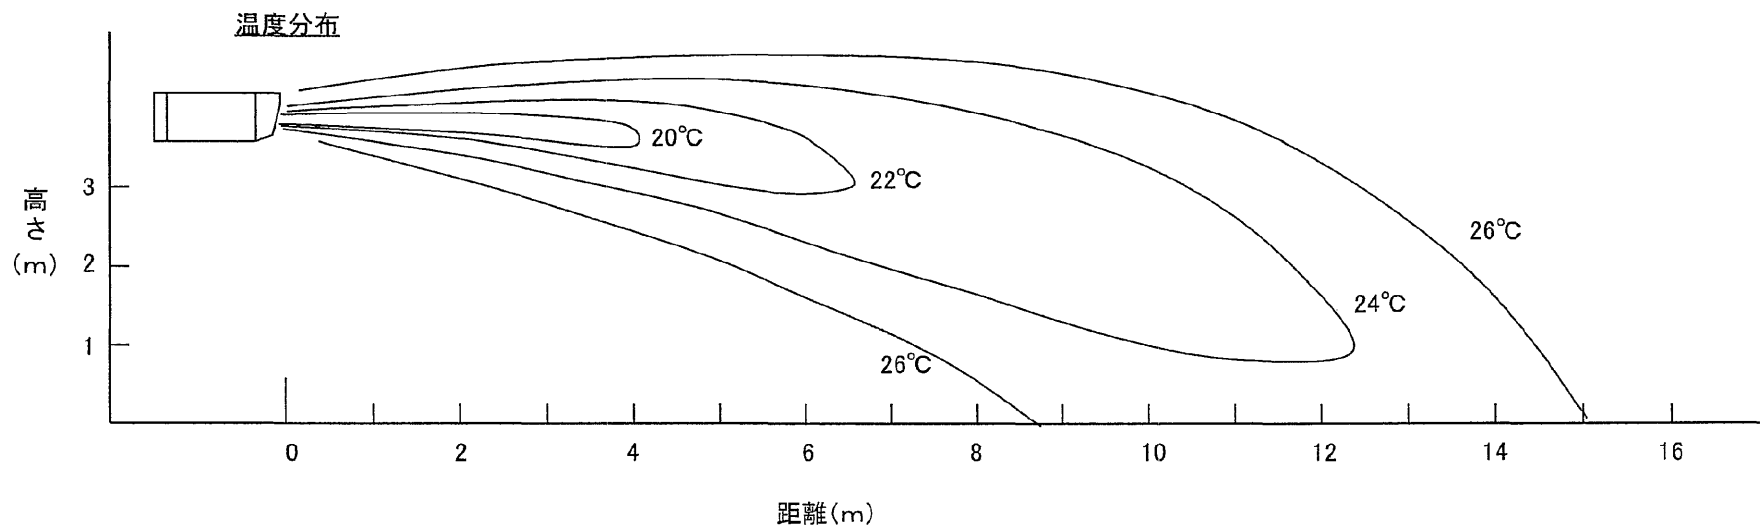

直吹き(プレナム無し) 冷房 Hタップ

機種
PCAV-P112CM-E
PCAV-P224CM-E

プレナム組込 冷房 水平吹出 Hタップ

機種
PCAV-P112CM-E
PCAV-P224CM-E

プレナム組込 冷房 下40° 吹出 Hタップ

機種
PCAV-P112CM-E
PCAV-P224CM-E