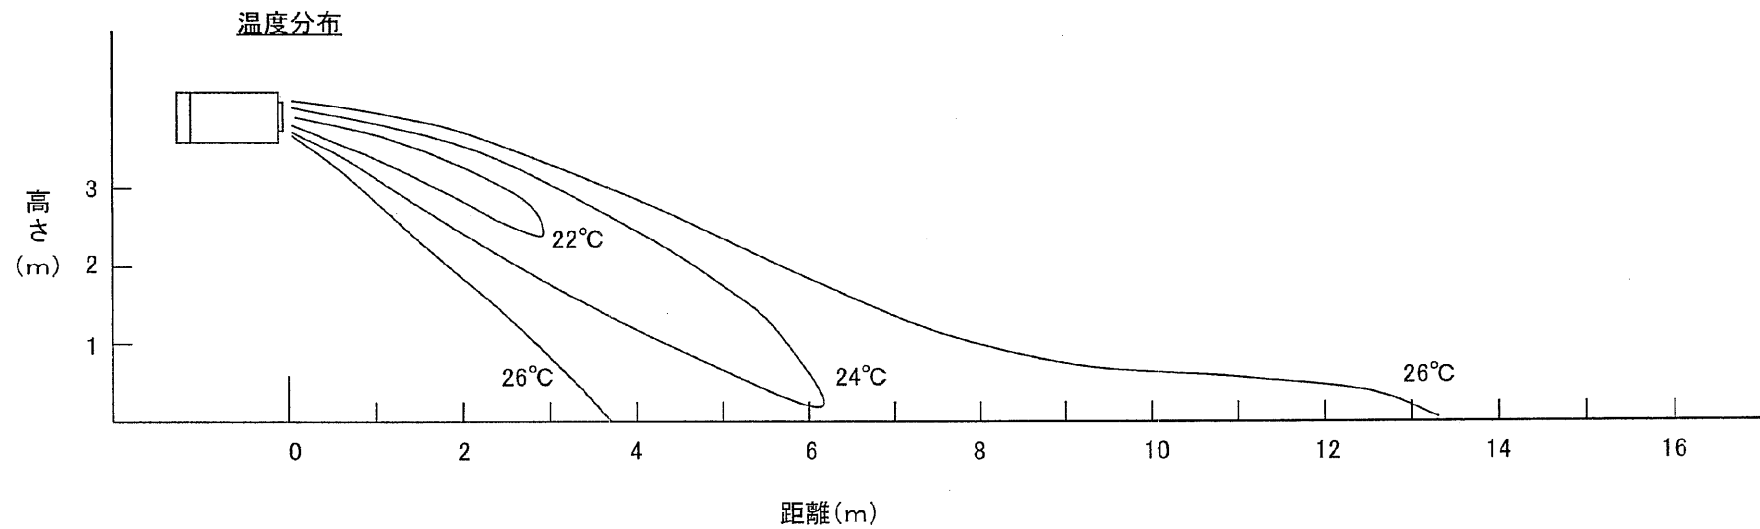

直吹き(プレナム無し) 冷房 Hタップ

機種
PCAV-P112CM-E
PCAV-P224CM-E

プレナム組込 冷房 水平吹出 Hタップ

機種
PCAV-P112CM-E
PCAV-P224CM-E

プレナム組込 冷房 下40° 吹出 Hタップ

機種
PCAV-P112CM-E
PCAV-P224CM-E