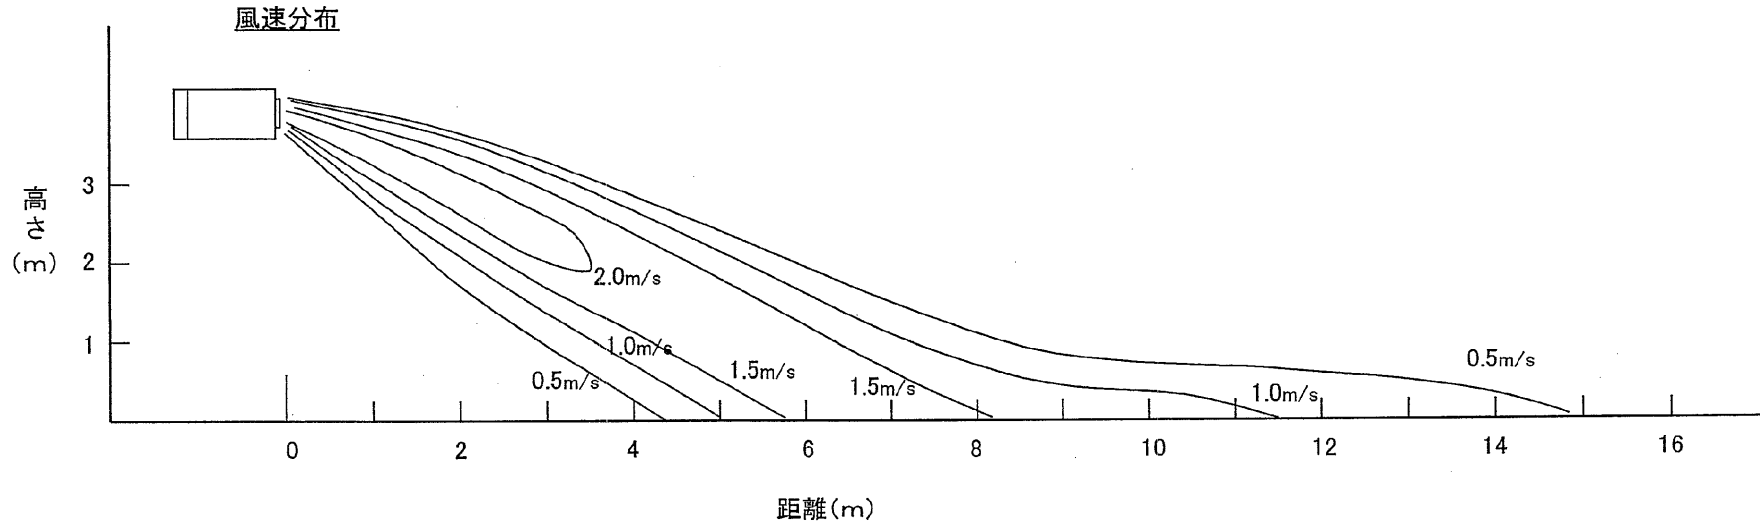

直吹き(プレナム無し) 冷房 Hタップ

機種
PCAV-P112CM-E
PCAV-P224CM-E

プレナム組込 冷房 水平吹出 Hタップ

機種
PCAV-P112CM-E
PCAV-P224CM-E

プレナム組込 冷房 下40° 吹出 Hタップ

機種
PCAV-P112CM-E
PCAV-P224CM-E