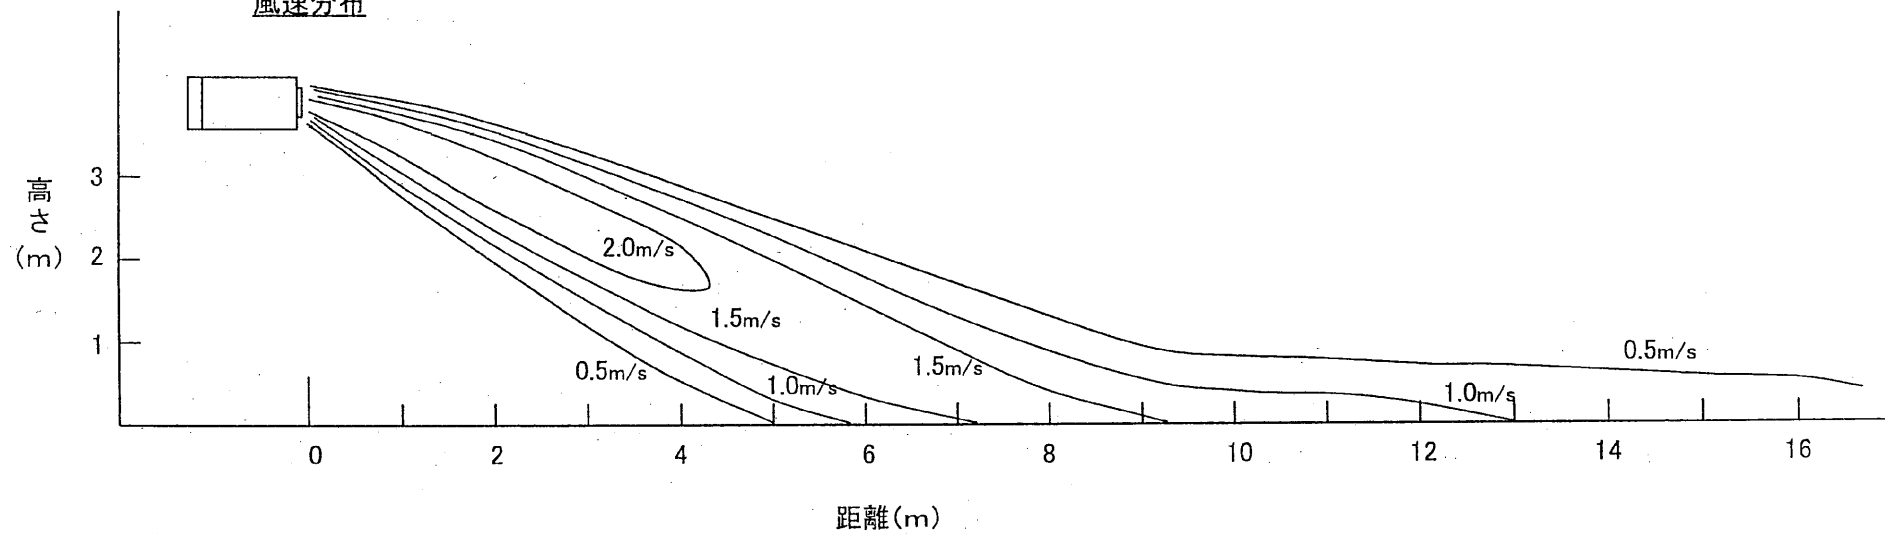

直吹き(プレナム無し) 冷房 Hタップ

機種
PCAV-P140M-E
PCAV-P280M-E

風速分布

温度分布

プレナム組込 冷房 水平吹出 Hタップ

機種
PCAV-P140M-E
PCAV-P280M-E

プレナム組込 冷房 下40° 吹出 Hタップ

機種
PCAV-P140M-E
PCAV-P280M-E