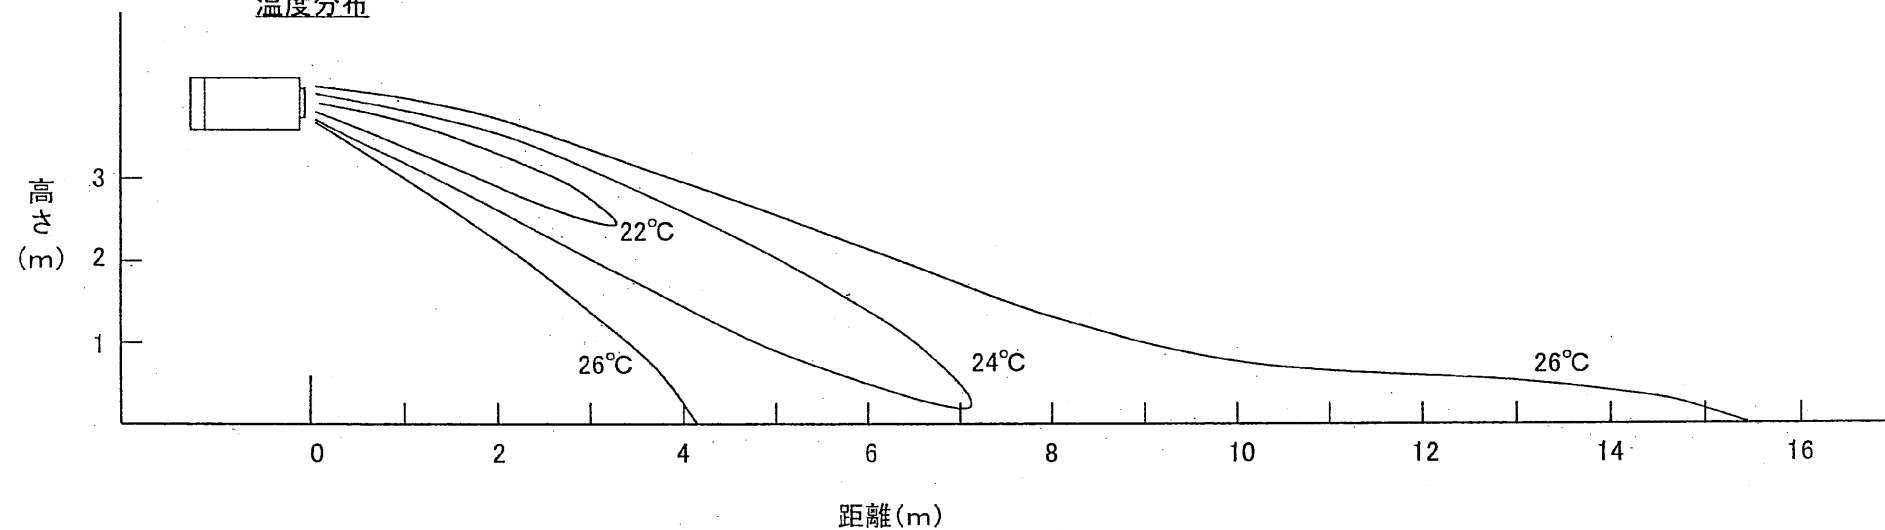

直吹き(プレナム無し) 冷房 Hタップ

機種
PCAV-P140M-E
PCAV-P280M-E

風速分布

温度分布

プレナム組込 冷房 水平吹出 Hタップ

機種
PCAV-P140M-E
PCAV-P280M-E

プレナム組込 冷房 下40° 吹出 Hタップ

機種
PCAV-P140M-E
PCAV-P280M-E