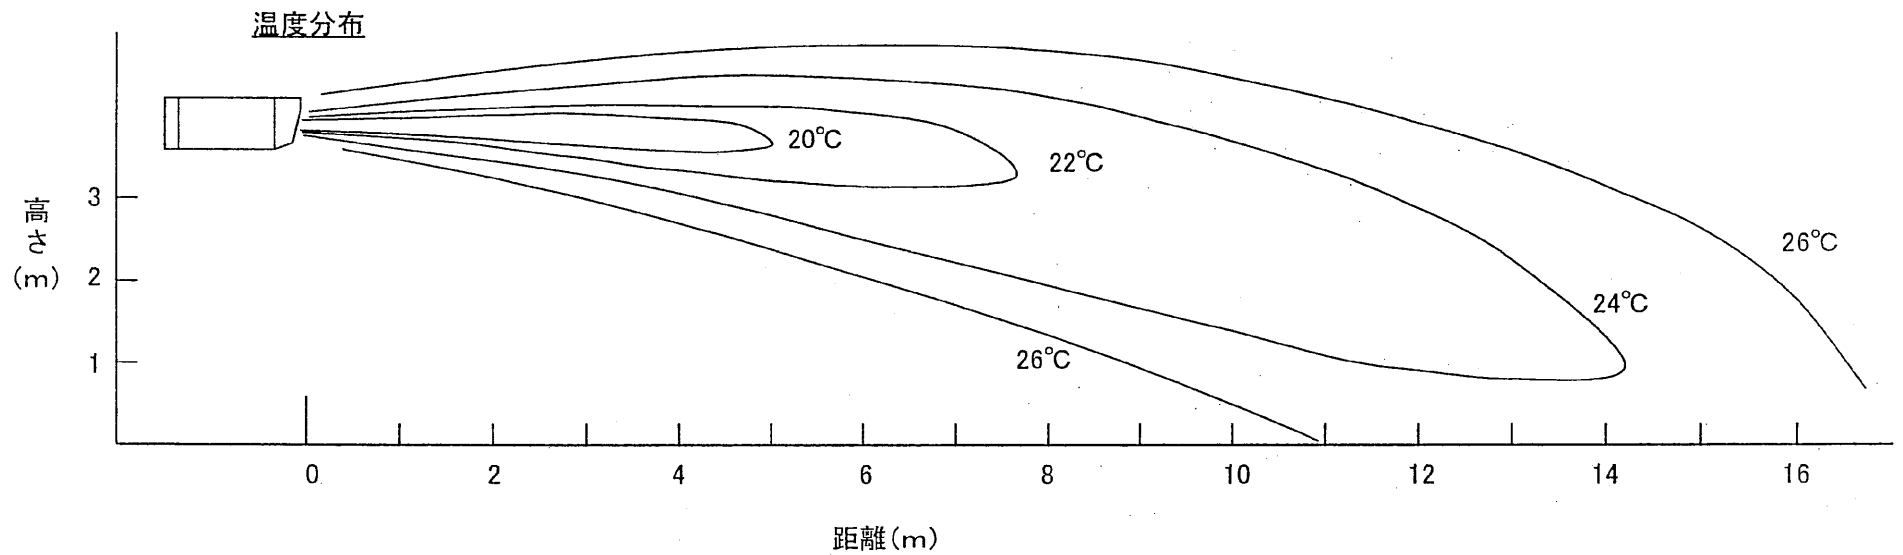

直吹き(プレナム無し) 冷房 Hタップ

機種
PCAV-P140M-E
PCAV-P280M-E

風速分布

温度分布

プレナム組込 冷房 水平吹出 Hタップ

機種
PCAV-P140M-E
PCAV-P280M-E

プレナム組込 冷房 下40° 吹出 Hタップ

機種
PCAV-P140M-E
PCAV-P280M-E