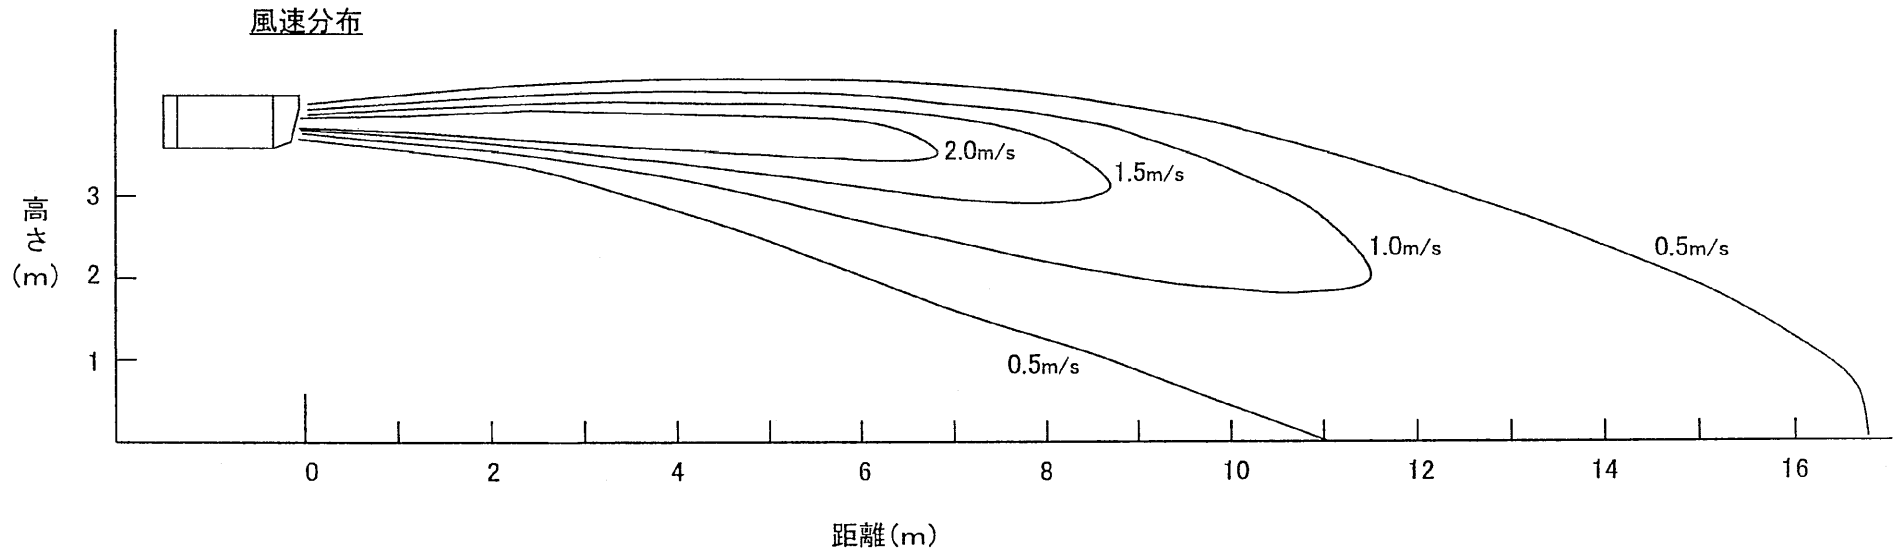

直吹き(プレナム無し) 冷房 Hタップ

機種
PCAV-P140M-E
PCAV-P280M-E

風速分布

温度分布

プレナム組込 冷房 水平吹出 Hタップ

機種
PCAV-P140M-E
PCAV-P280M-E

プレナム組込 冷房 下40° 吹出 Hタップ

機種
PCAV-P140M-E
PCAV-P280M-E