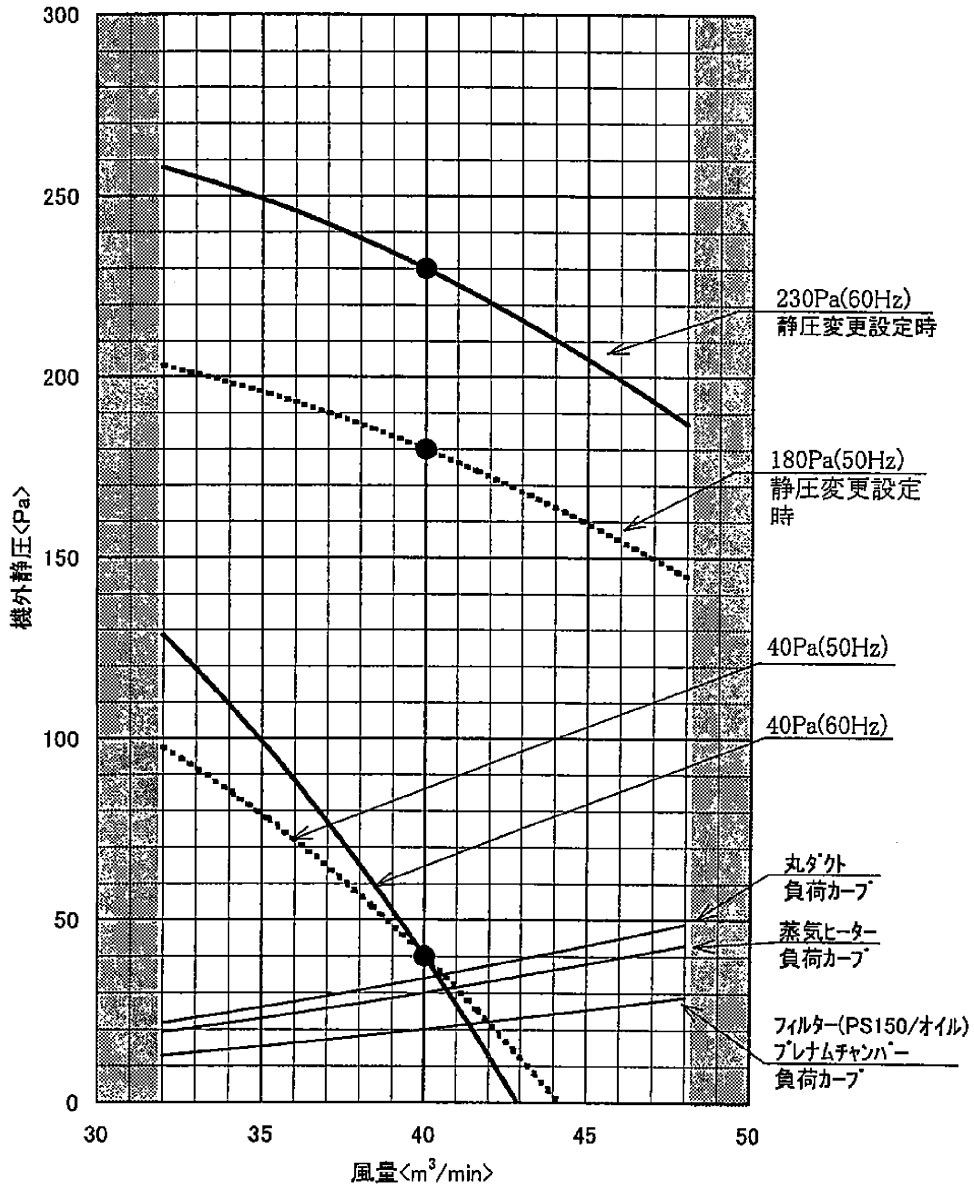

送風機特性線図

形名:PCAV-P140M-E

●は定格ポイント、網掛けは使用範囲外を示します。

WYN B0-3334-A