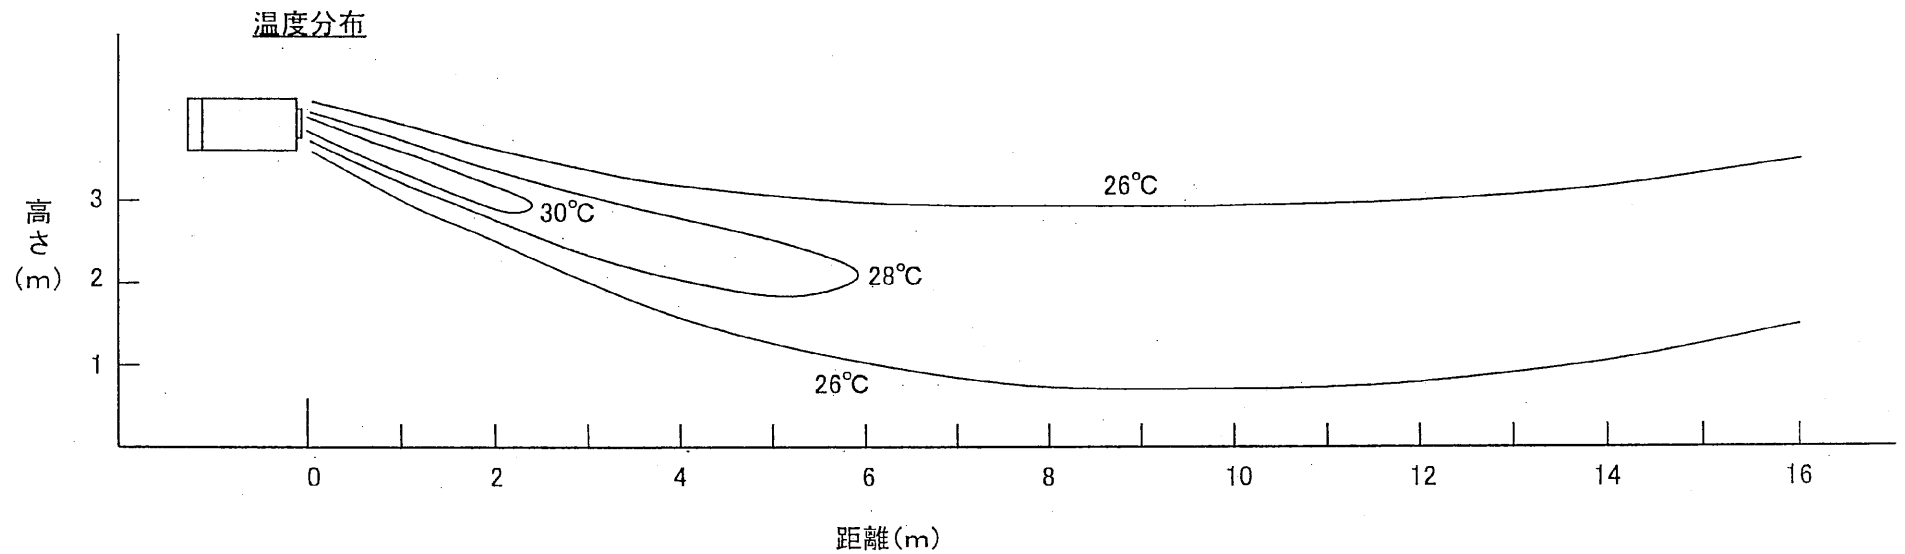

直吹き(フレナム無し) 暖房 Hタップ

機種
PCAV-P140M-E
PCAV-P280M-E

プレナム組込 暖房 下40° 吹出 Hタップ

機種
PCAV-P140M-E
PCAV-P280M-E