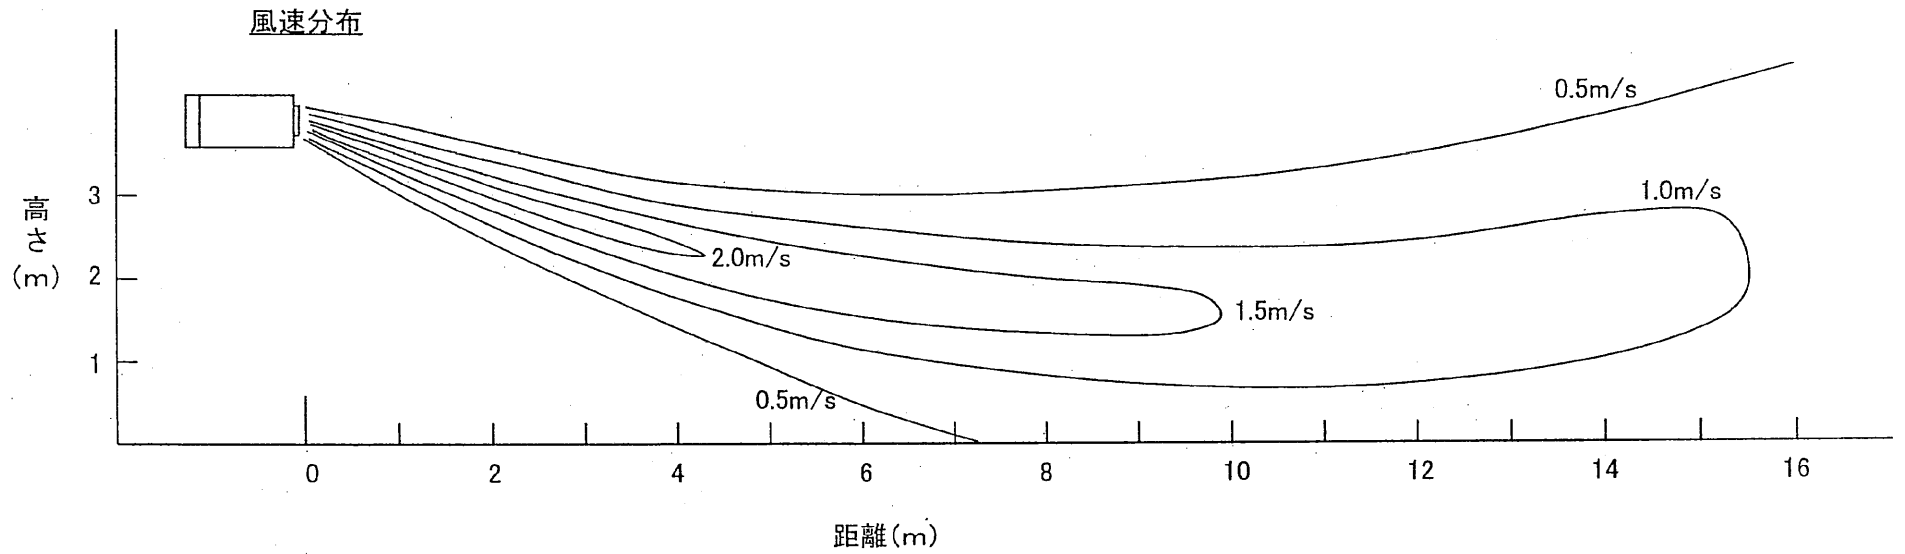

直吹き(フレナム無し) 暖房 Hタップ

機種
PCAV-P140M-E
PCAV-P280M-E

プレナム組込 暖房 下40° 吹出 Hタップ

機種
PCAV-P140M-E
PCAV-P280M-E