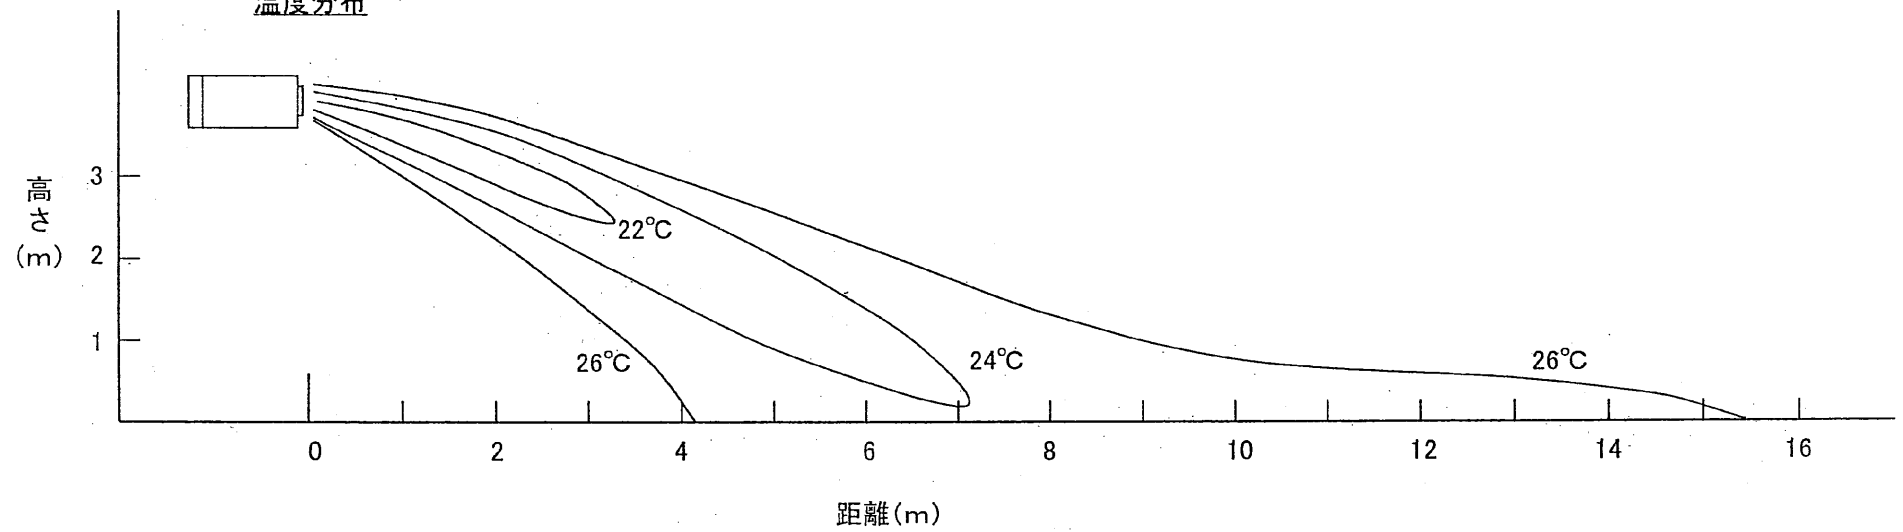

直吹き(プレナム無し) 冷房 Hタップ

機種
PCAV-P140M-E
PCAV-P280M-E

風速分布

温度分布

プレナム組込 冷房 水平吹出 Hタップ

機種
PCAV-P140M-E
PCAV-P280M-E

プレナム組込 冷房 下40° 吹出 Hタップ

機種
PCAV-P140M-E
PCAV-P280M-E