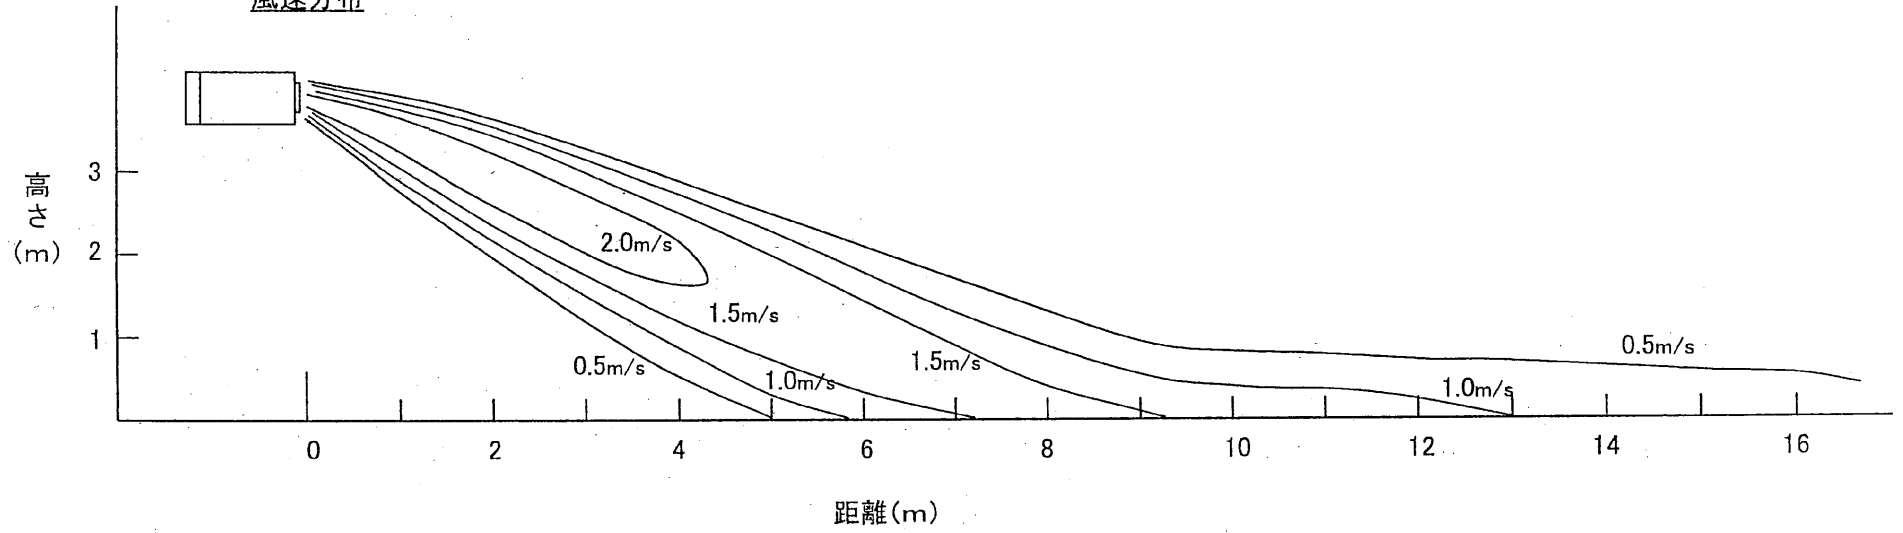

直吹き(プレナム無し) 冷房 Hタップ

機種
PCAV-P140M-E
PCAV-P280M-E

風速分布

温度分布

プレナム組込 冷房 水平吹出 Hタップ

機種
PCAV-P140M-E
PCAV-P280M-E

プレナム組込 冷房 下40° 吹出 Hタップ

機種
PCAV-P140M-E
PCAV-P280M-E