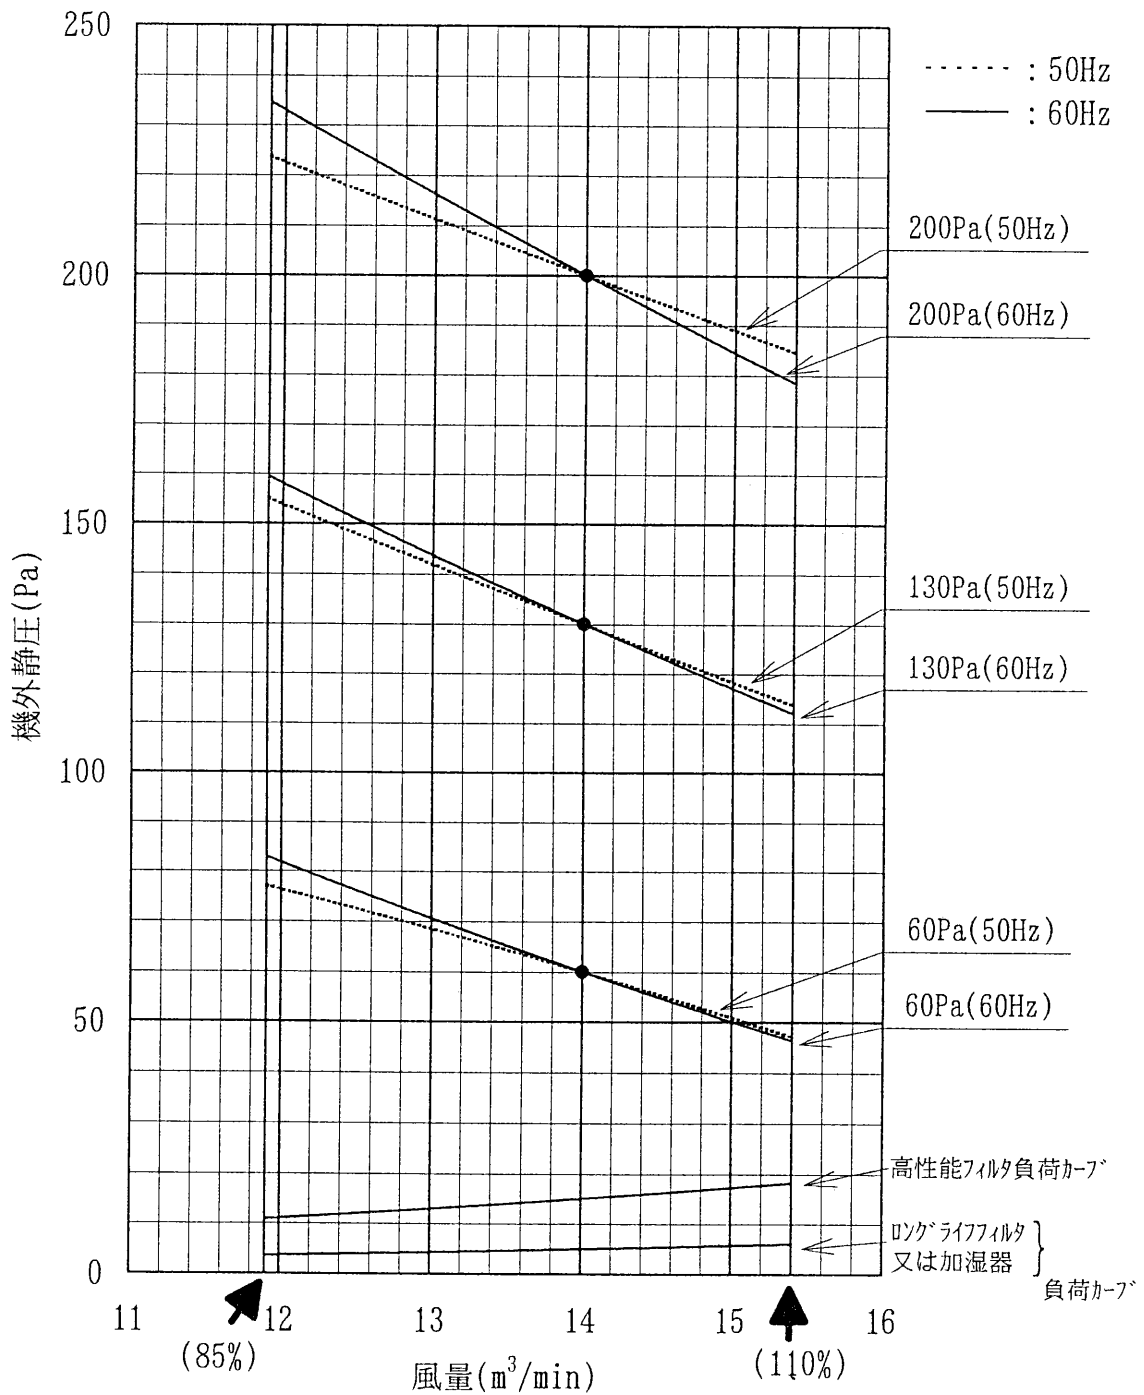

送風機特性線図

形名：PEFY-J112,140M-B1(C)-F

送風機特性線図

形名:PEFY-J112,140M-B1-F  
 PEFY-J/P112,140M-C-F  
 PEFY-P112,140M-E(1)-F

WYN B0-1745-D