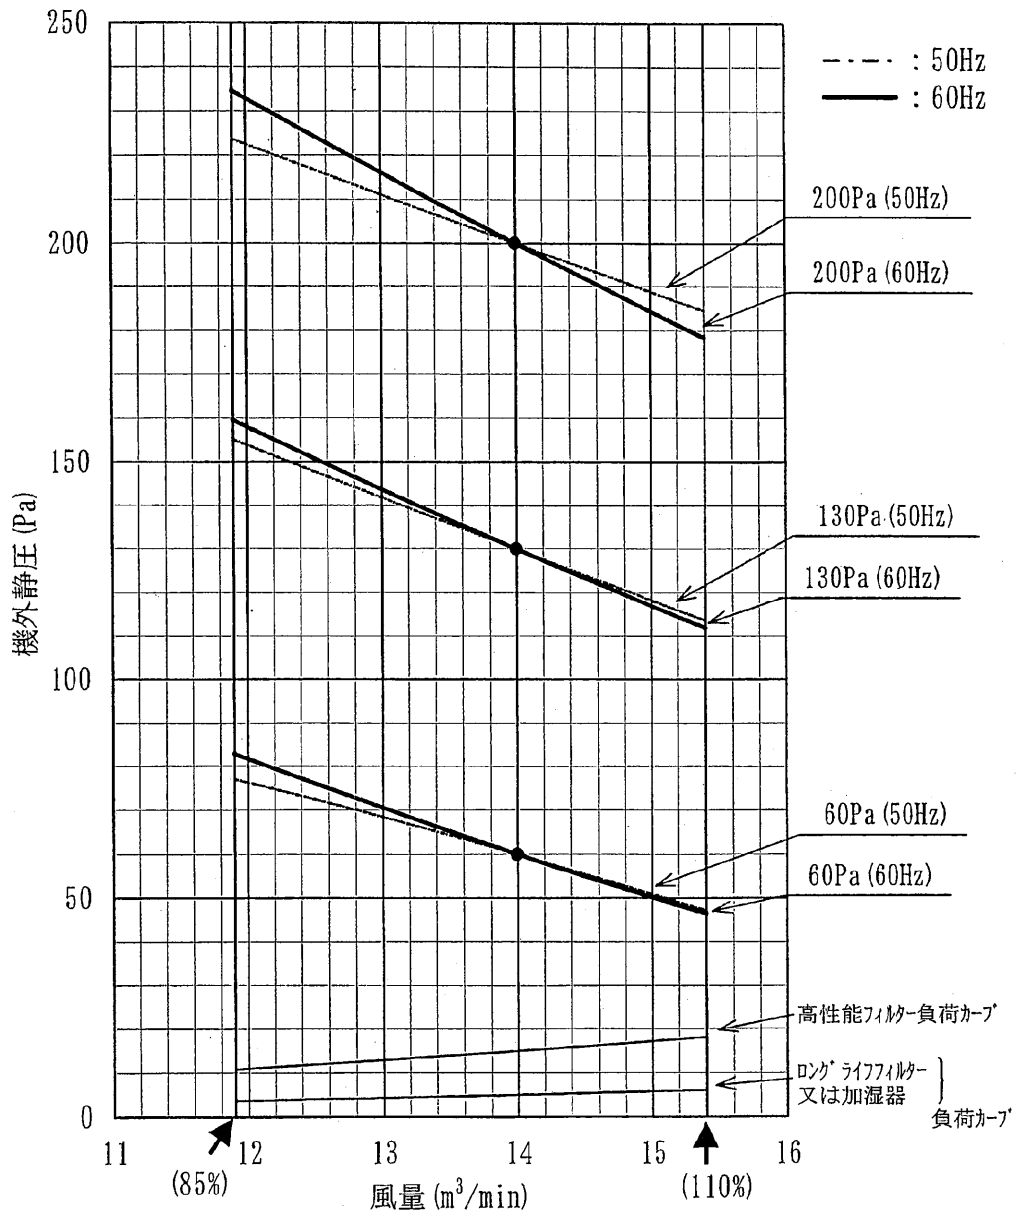

送風機特性線図

形名：PEFY-J112,140M-B1(C)-F

送風機特性線図

形名:PEFY-J112,140M-B1-F  
 PEFY-J/P112,140M-C-F  
 PEFY-P112,140M-E(1)-F

WYN B0-1745-D