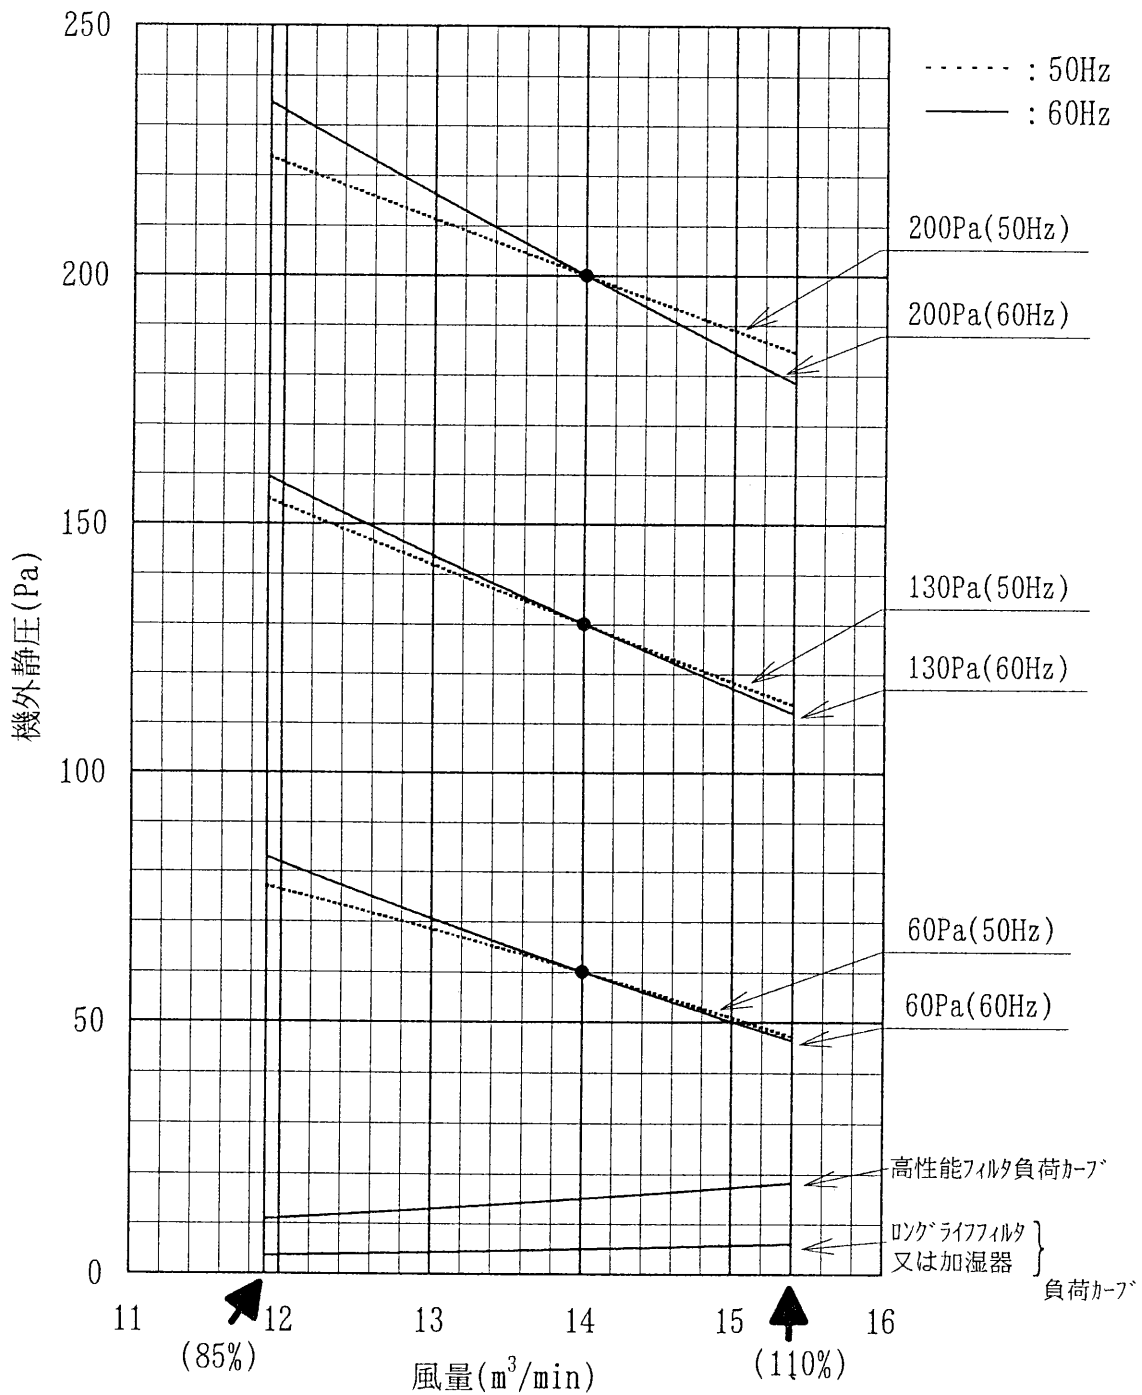

送風機特性線図

形名：PEFY-J112,140M-B1(C)-F

WYN B0-1745-B

送風機特性線図

形名:PEFY-J112,140M-B1-F  
 PEFY-J/P112,140M-C-F  
 PEFY-P112,140M-E(1)-F